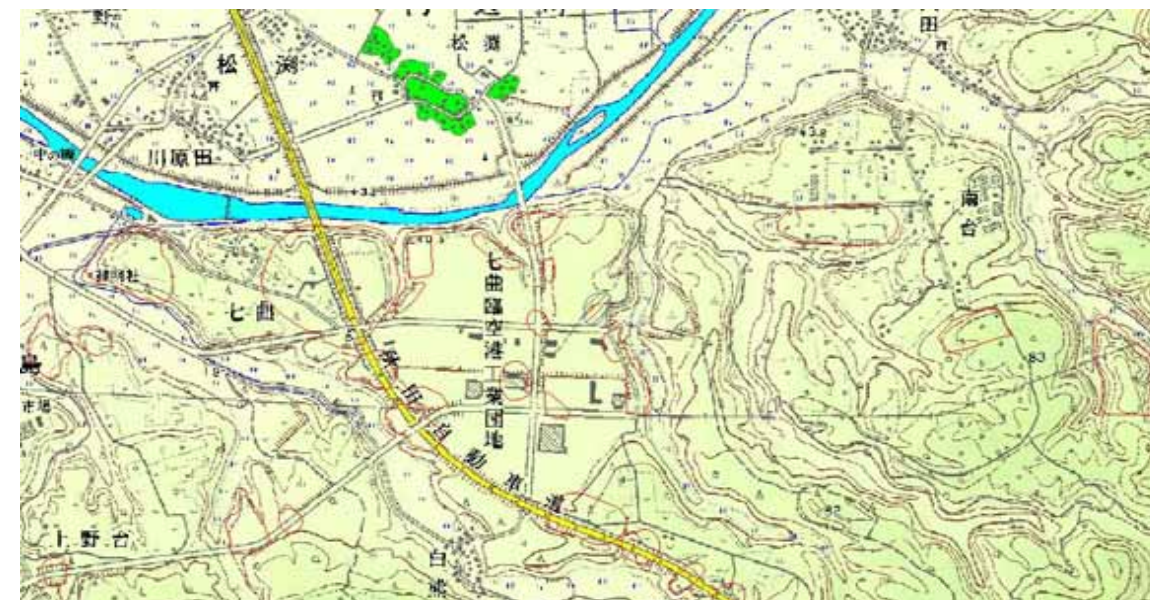

# 秋田県遺跡カード

秋田県教育委員会

NO	396	遺跡名	風無台 遺跡	種別	遺物包含地
市町村NO		所在地	秋田市河辺松湊風無台72		
時代	縄文				
立地	岩見川左岸七曲工業団地予定地の東側、標高43m南東側には北高16mの沢筋を経て餅田沢ノ遺跡がある。				
範囲					
土地所有者	県有				
図幅名	(1/5万) 羽後和田	(1/2.5万) 羽後和田	地図番号	36-2	指定
遺構	土壌4基				
遺物	縄文土器(中期)				
(保管者)	秋田県教育委員会				
文献	『七曲台遺跡群発掘調査報告書』(秋田県教育委員会 1985年)				

位置図

現況

宅地、原野

備考

旧番号 33-21