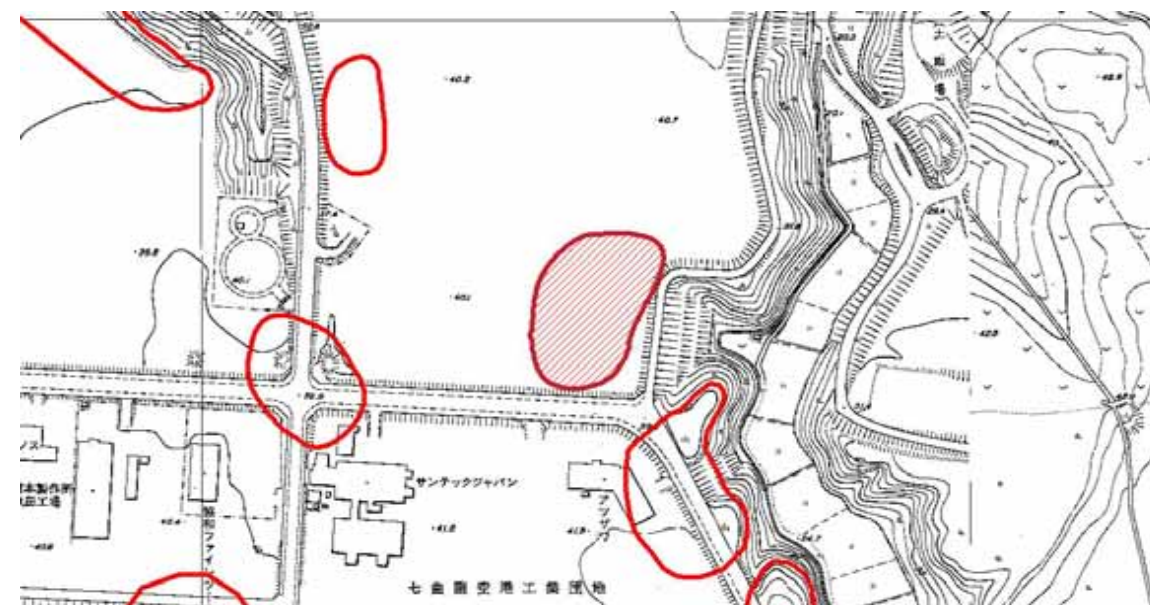

# 秋田県遺跡カード

秋田県教育委員会

NO	396	遺跡名	風無台 遺跡	種別	遺物包含地
市町村NO		所在地	秋田市河辺松湊風無台72		
時代	縄文				
立地	岩見川左岸七曲工業団地予定地の東側、標高43m南東側には北高16mの沢筋を経て餅田沢ノ遺跡がある。				
範囲					
土地所有者	県有				
図幅名	(1/5万) 羽後和田	(1/2.5万) 羽後和田	地図番号	36-2	指定
遺構	土壌4基				
遺物	縄文土器(中期)				
(保管者)	秋田県教育委員会				
文献	『七曲台遺跡群発掘調査報告書』(秋田県教育委員会 1985年)				

位置図

現況

宅地、原野

備考

旧番号 33-21