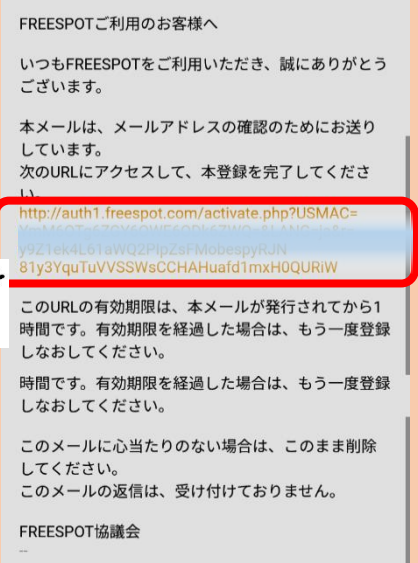

ご利用接続ガイド

スマートフォン

1 設定画面の「Wi-Fi」をタップします。

2 「AKITACITY_FREE_Wi-Fi_CC」をタップし、認証画面へ進みます。

※画面に以下のような通知が表示された場合はタップします。

3 認証画面の中段に表示されている「利用規約への同意」、「認証方式」を選択し、メールアドレスを入力後、送信ボタンをタップします。

4 送信後、仮登録通知メールが受信されましたら、本文に記載されているURLをタップすると完了です。

※SNSアカウントによる接続は、画面の指示に従いSNSへログインします。