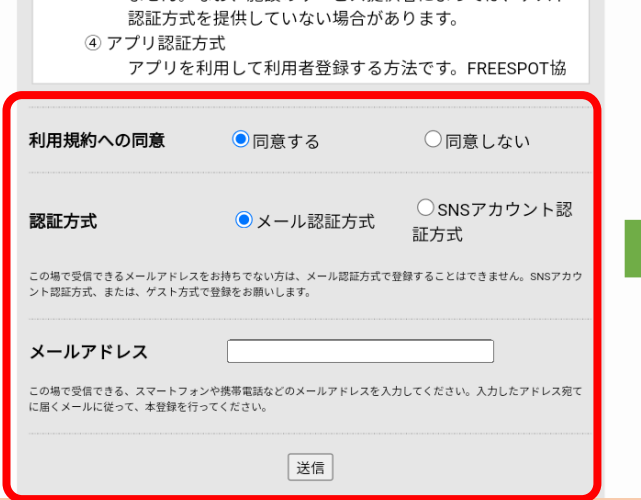

ご利用接続ガイド

スマートフォン

1 設定画面の「Wi-Fi」をタップします。

2 「AKITACITY_FREE_Wi-Fi_CC」をタップし、認証画面へ進みます。

※画面に以下のような通知が表示された場合はタップします。

3 認証画面の中段に表示されている「利用規約への同意」、「認証方式」を選択し、メールアドレスを入力後、送信ボタンをタップします。

4 送信後、仮登録通知メールが受信されましたら、本文に記載されているURLをタップすると完了です。

※SNSアカウントによる接続は、画面の指示に従いSNSへログインします。