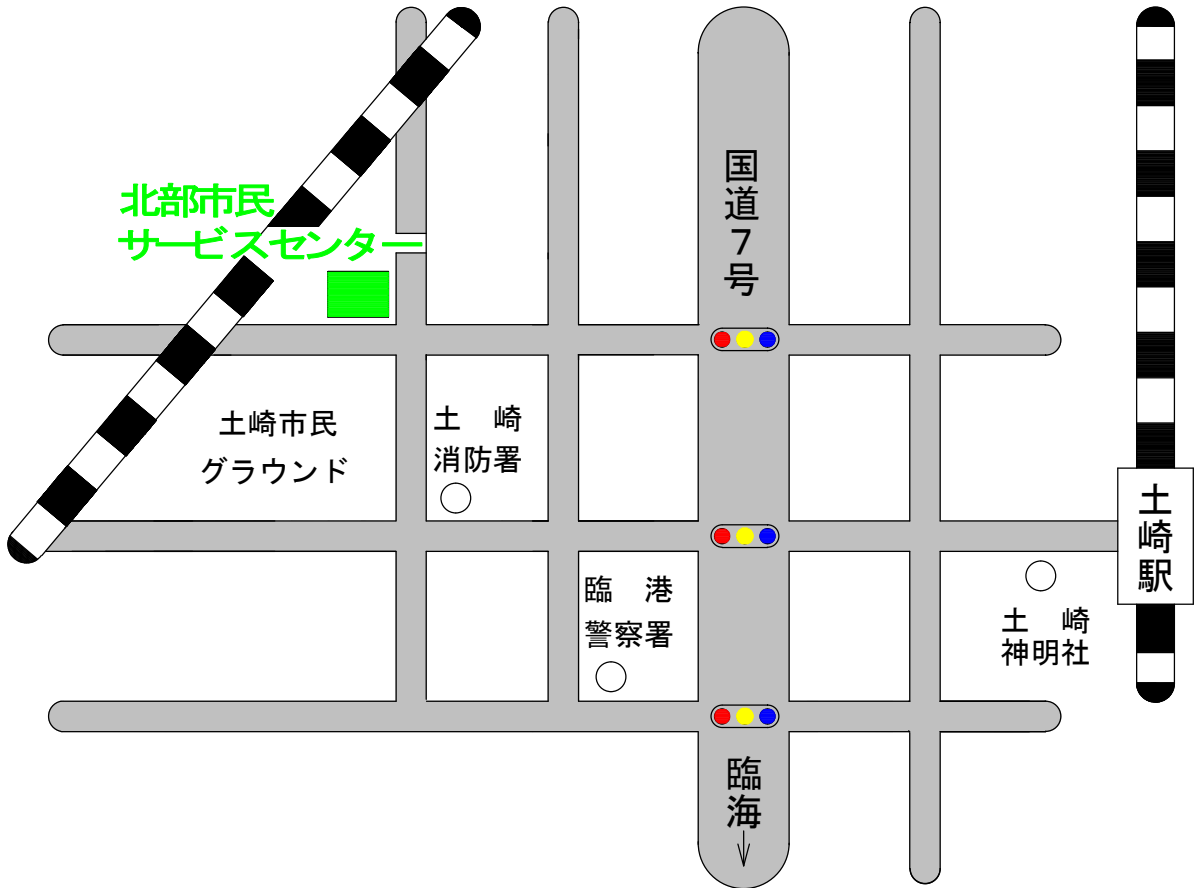

相 染
こ線橋

北部市民
サービスセンター

土崎市民
グラウンド

土崎
消防署

臨港
警察署

土崎
神明社

国道
7号

土崎
駅

臨海
↓