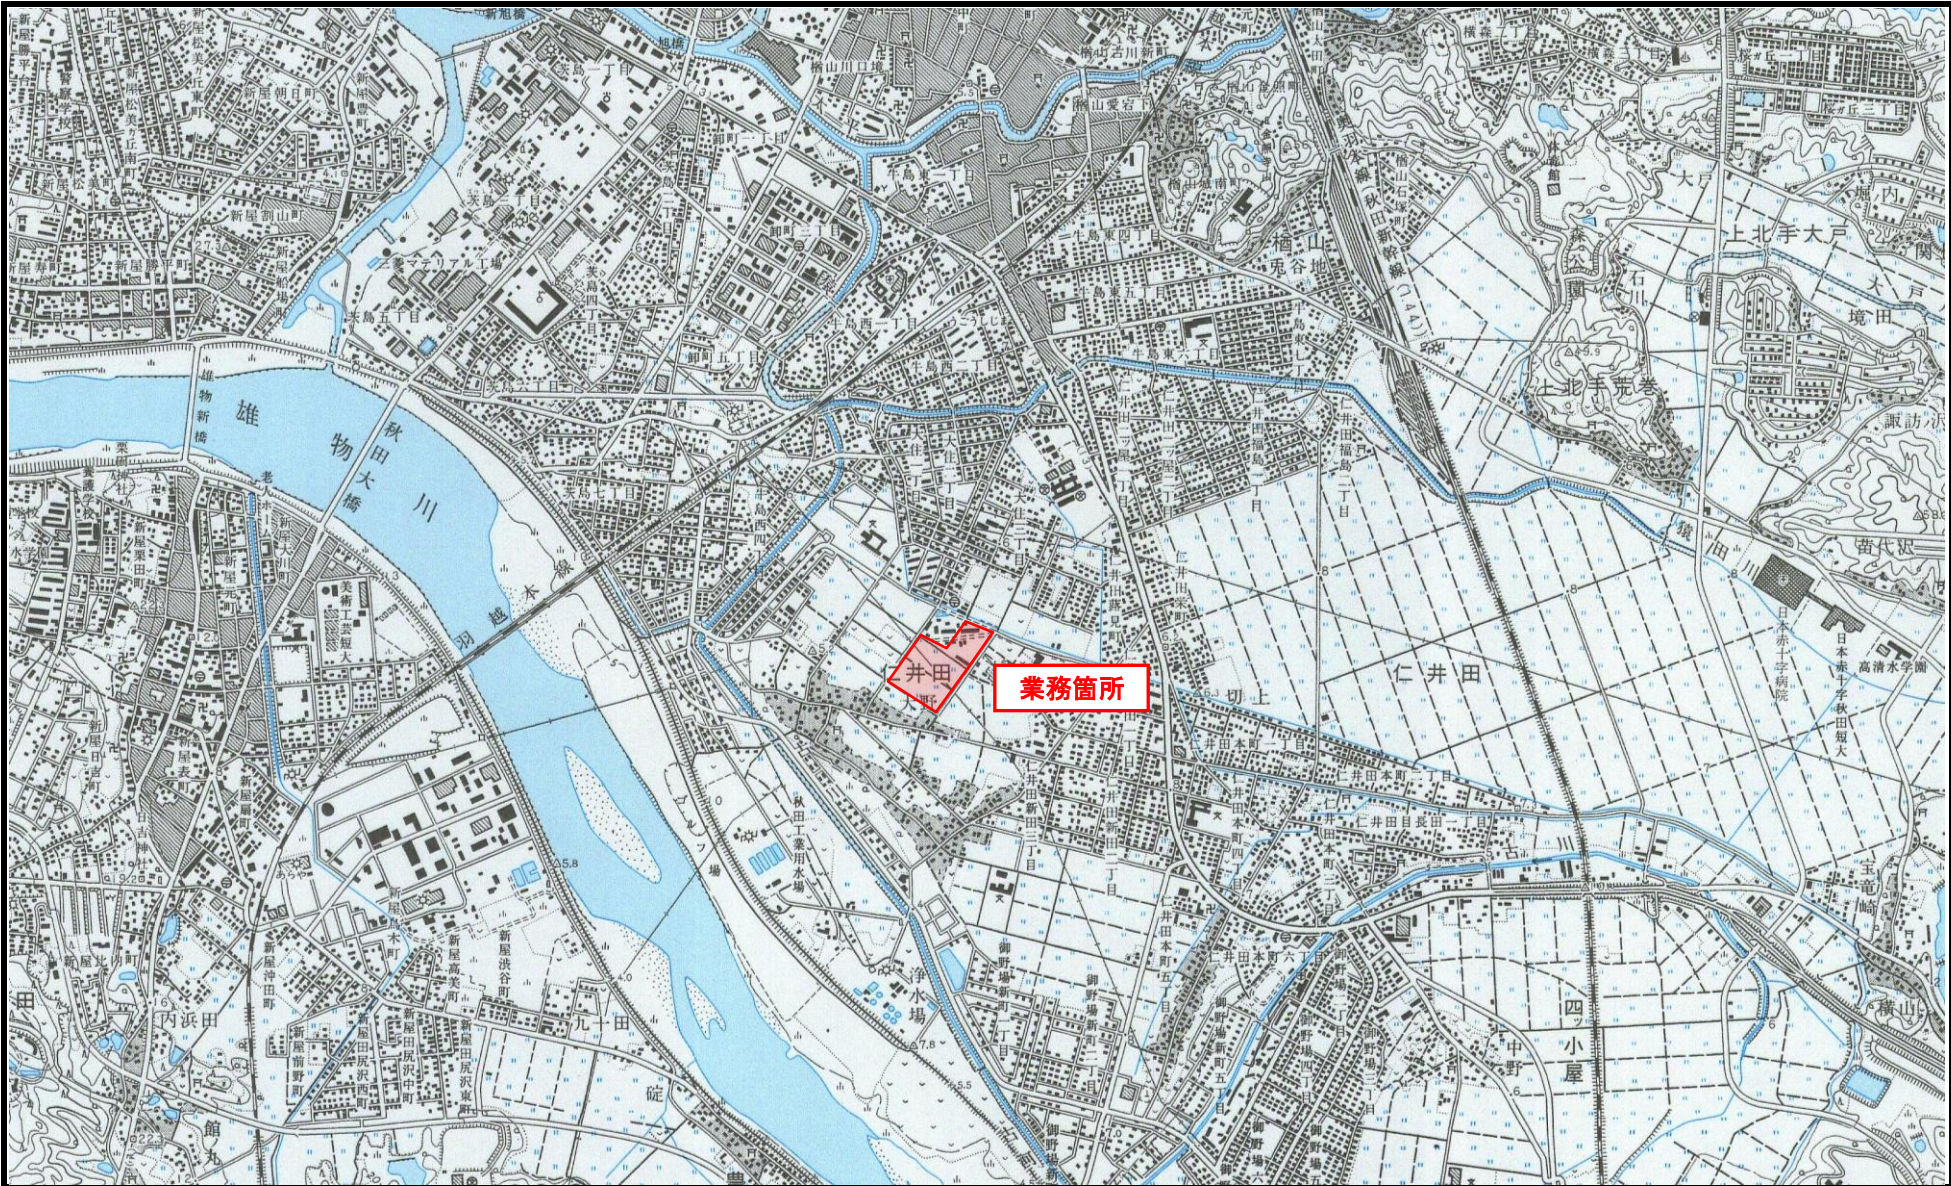

箇 所 図 S=1/25,000
秋田市仁井田字小中島地内

園芸振興センター ポンプ設備修繕業務

秋田市産業振興部園芸振興センター