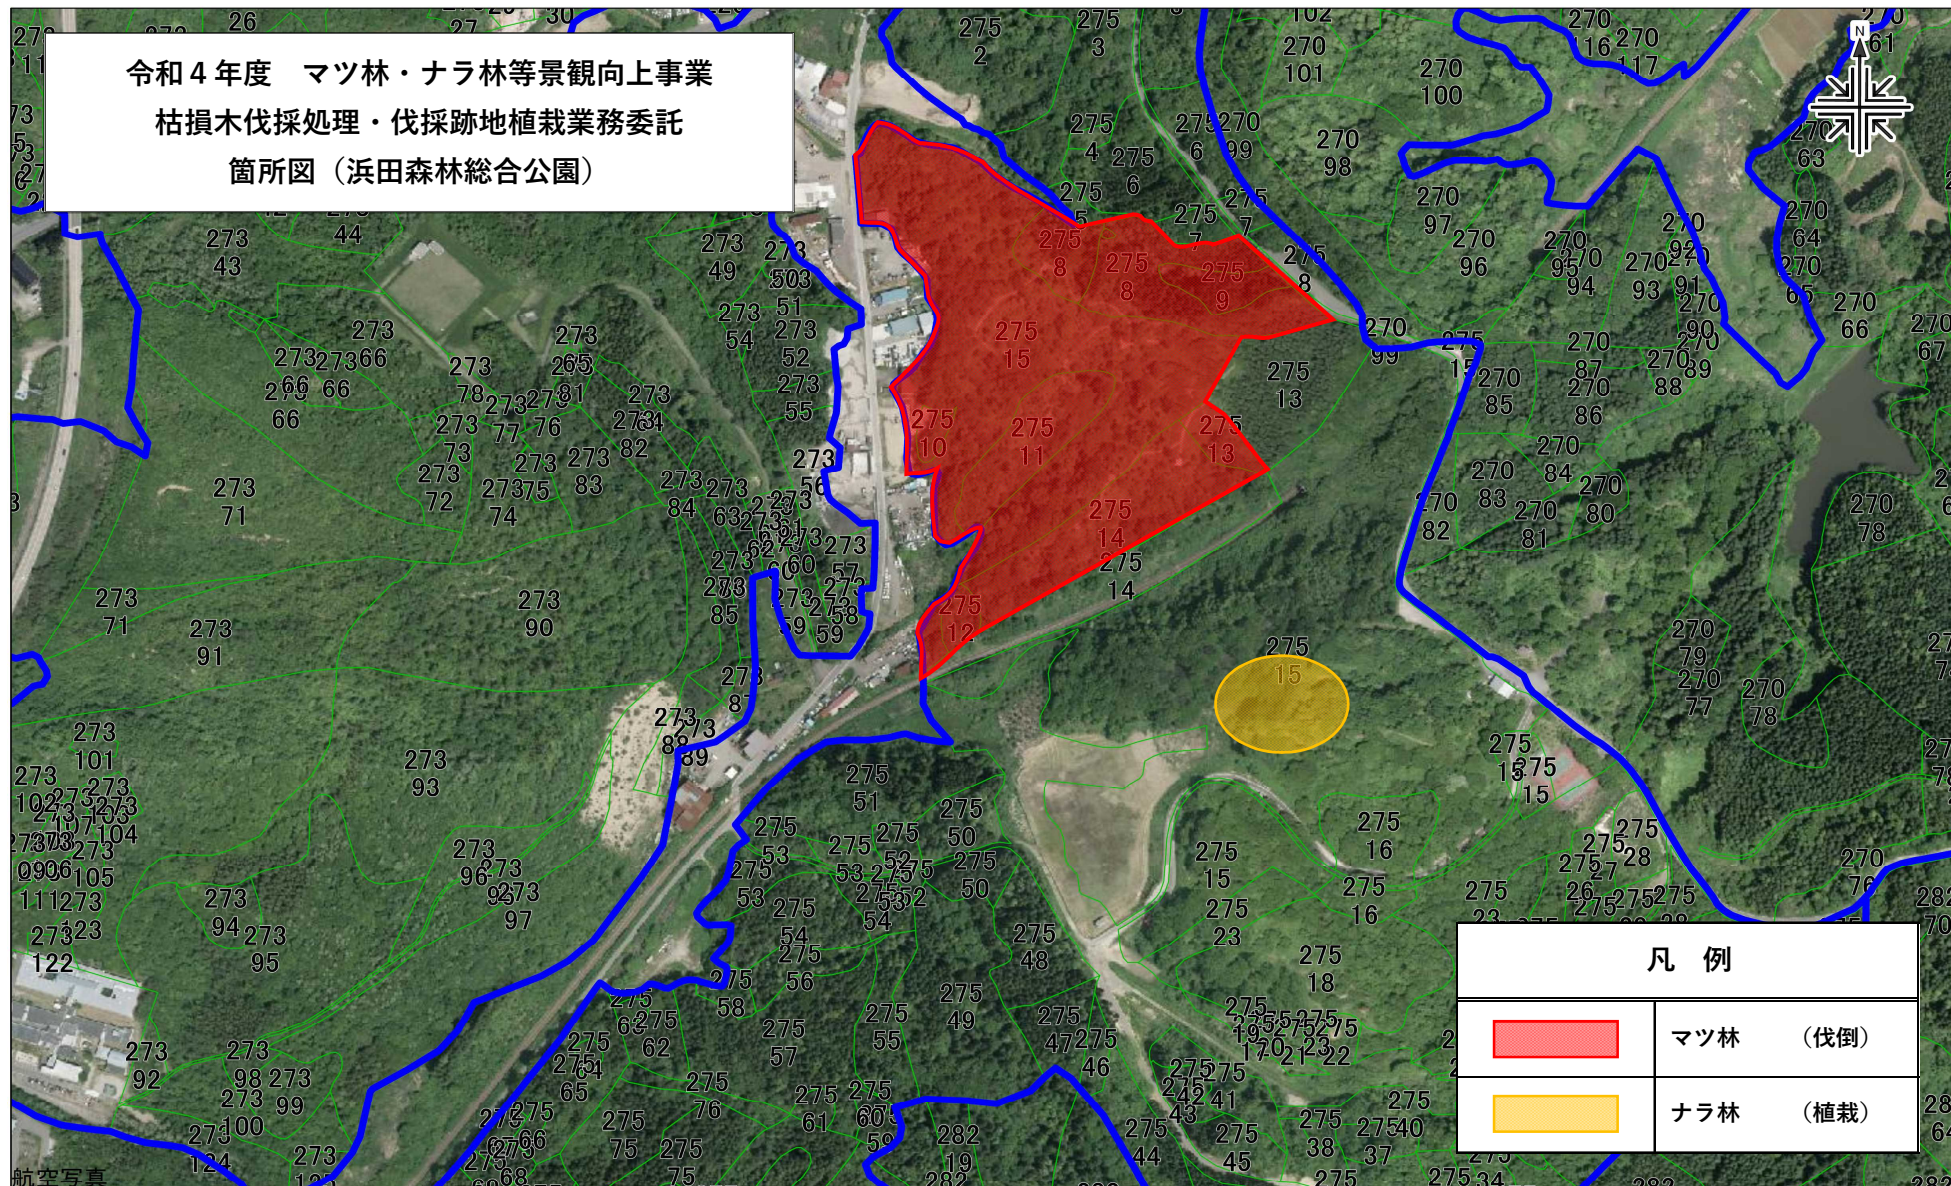

令和4年度 マツ林・ナラ林等景観向上事業
枯損木伐採処理・伐採跡地植栽業務委託
箇所図（大滝山自然公園）

マツ林・ナラ林が混在

凡例

	マツ林 (伐倒)
	ナラ林 (伐倒)

令和4年度 マツ林・ナラ林等景観向上事業
 枯損木伐採処理・伐採跡地植栽業務委託
 箇所図（浜田森林総合公園）

凡 例	
	マツ林 (伐倒)
	ナラ林 (植栽)

航空写真
 UserID = 210463