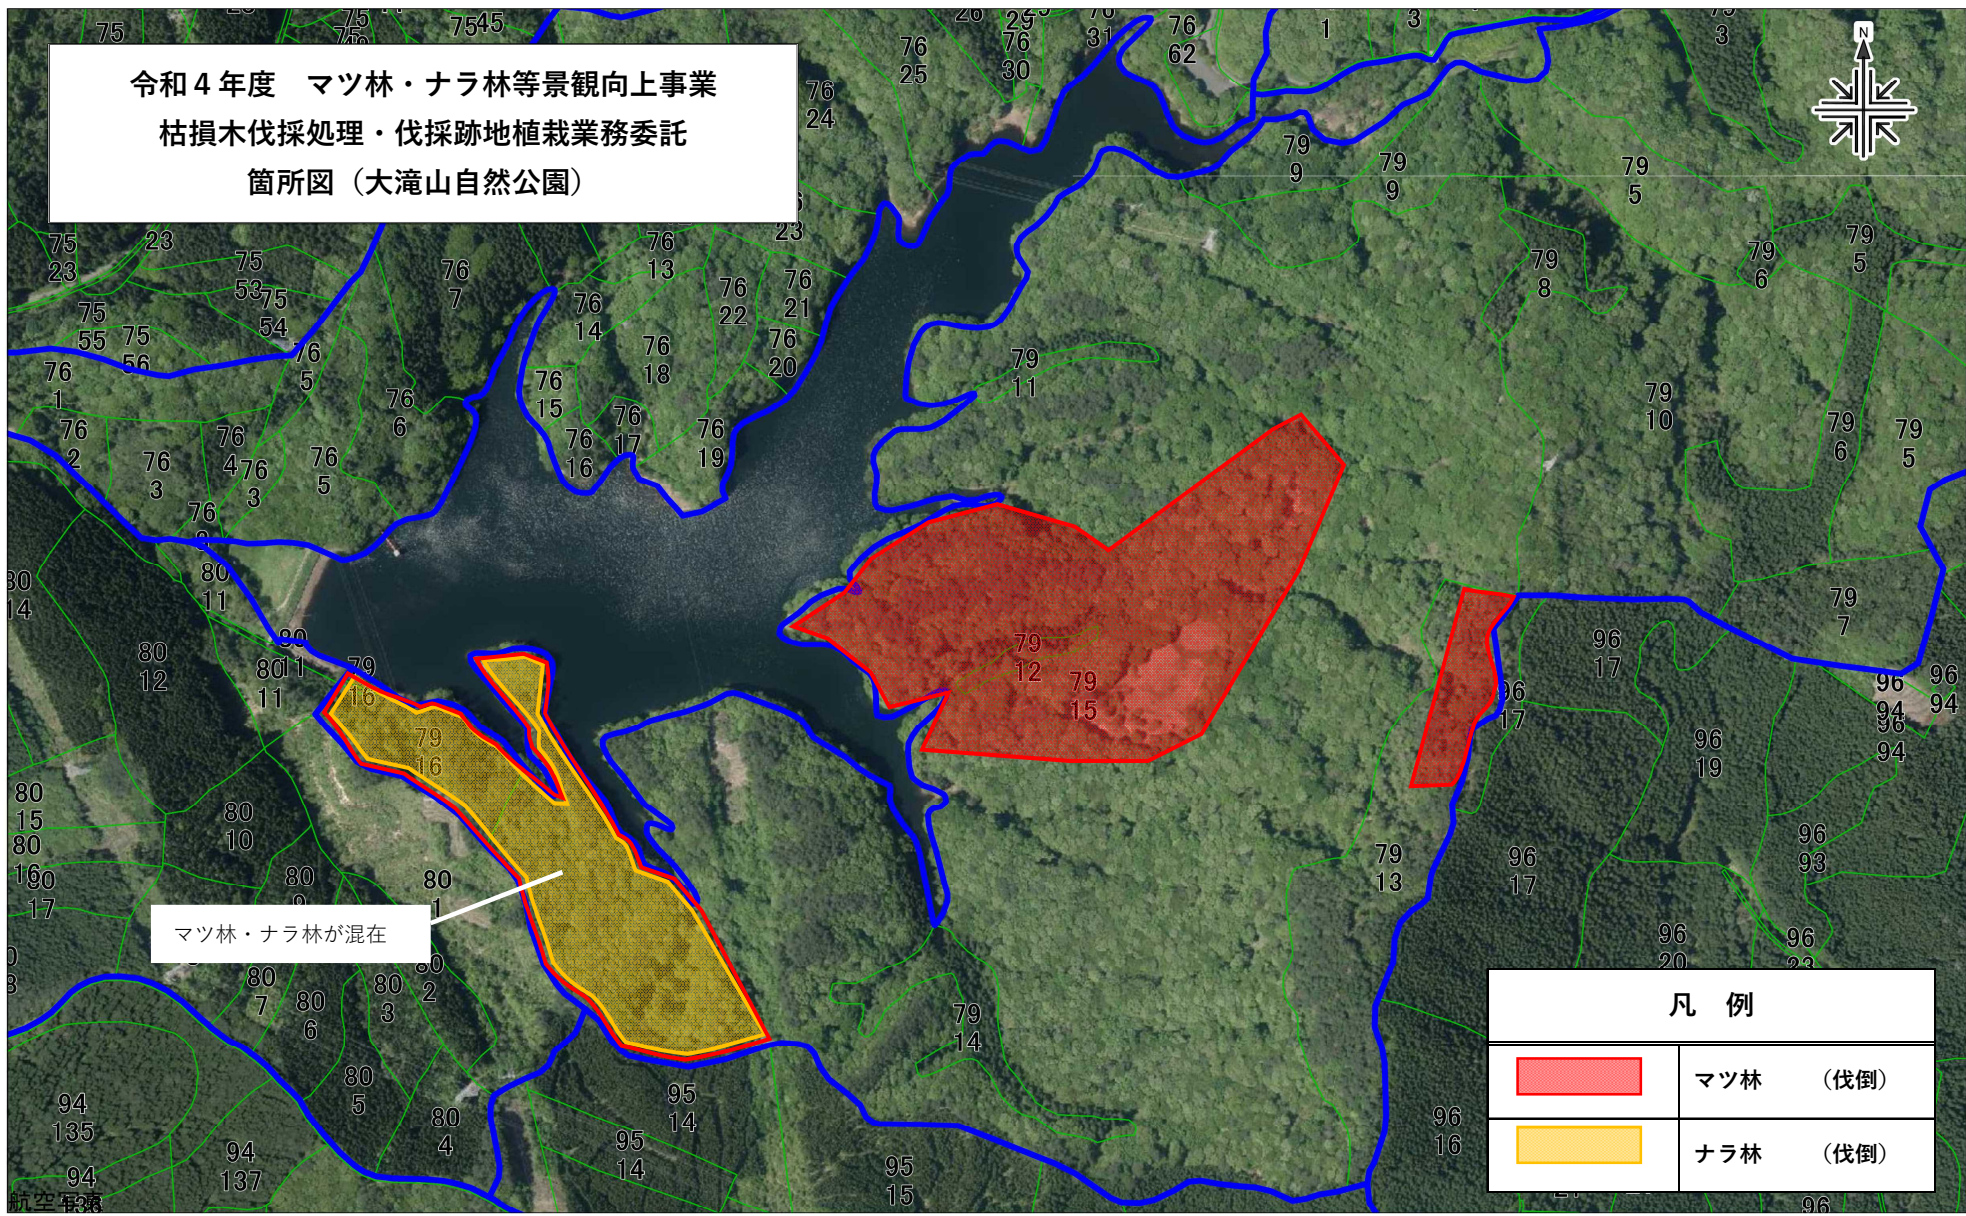

令和4年度 マツ林・ナラ林等景観向上事業
枯損木伐採処理・伐採跡地植栽業務委託
箇所図（大滝山自然公園）

マツ林・ナラ林が混在

凡例

	マツ林 (伐倒)
	ナラ林 (伐倒)

令和4年度 マツ林・ナラ林等景観向上事業
 枯損木伐採処理・伐採跡地植栽業務委託
 箇所図（浜田森林総合公園）

凡 例	
	マツ林 (伐倒)
	ナラ林 (植栽)

航空写真
 UserID = 210463