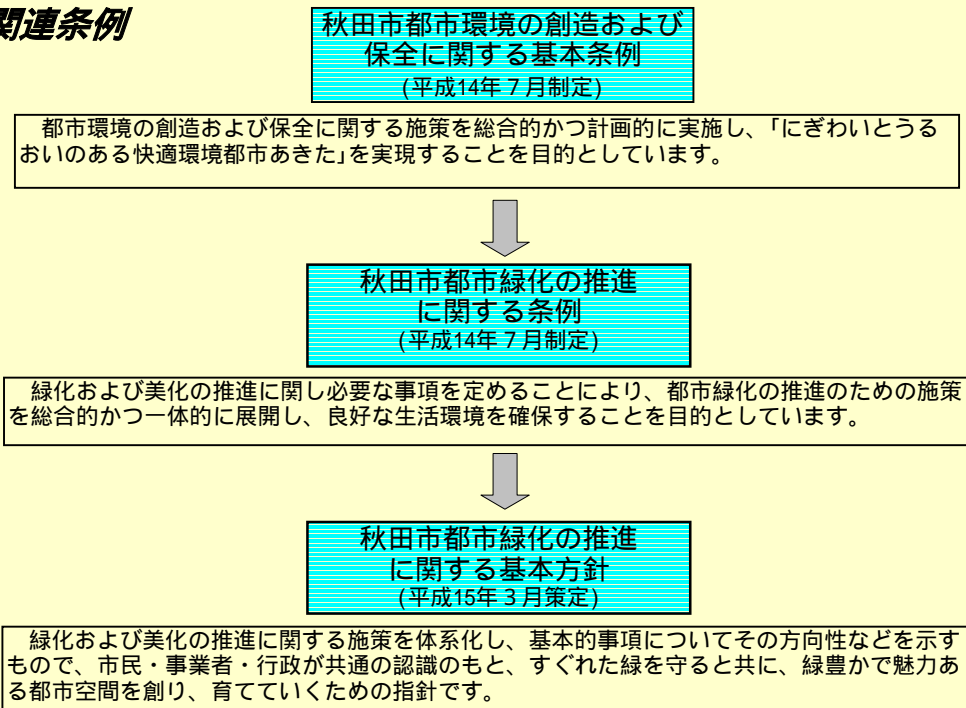

秋田市都市緑化推進計画に係る関連制度体系図

基本計画群

関連条例

実施計画

秋田市都市緑化推進計画