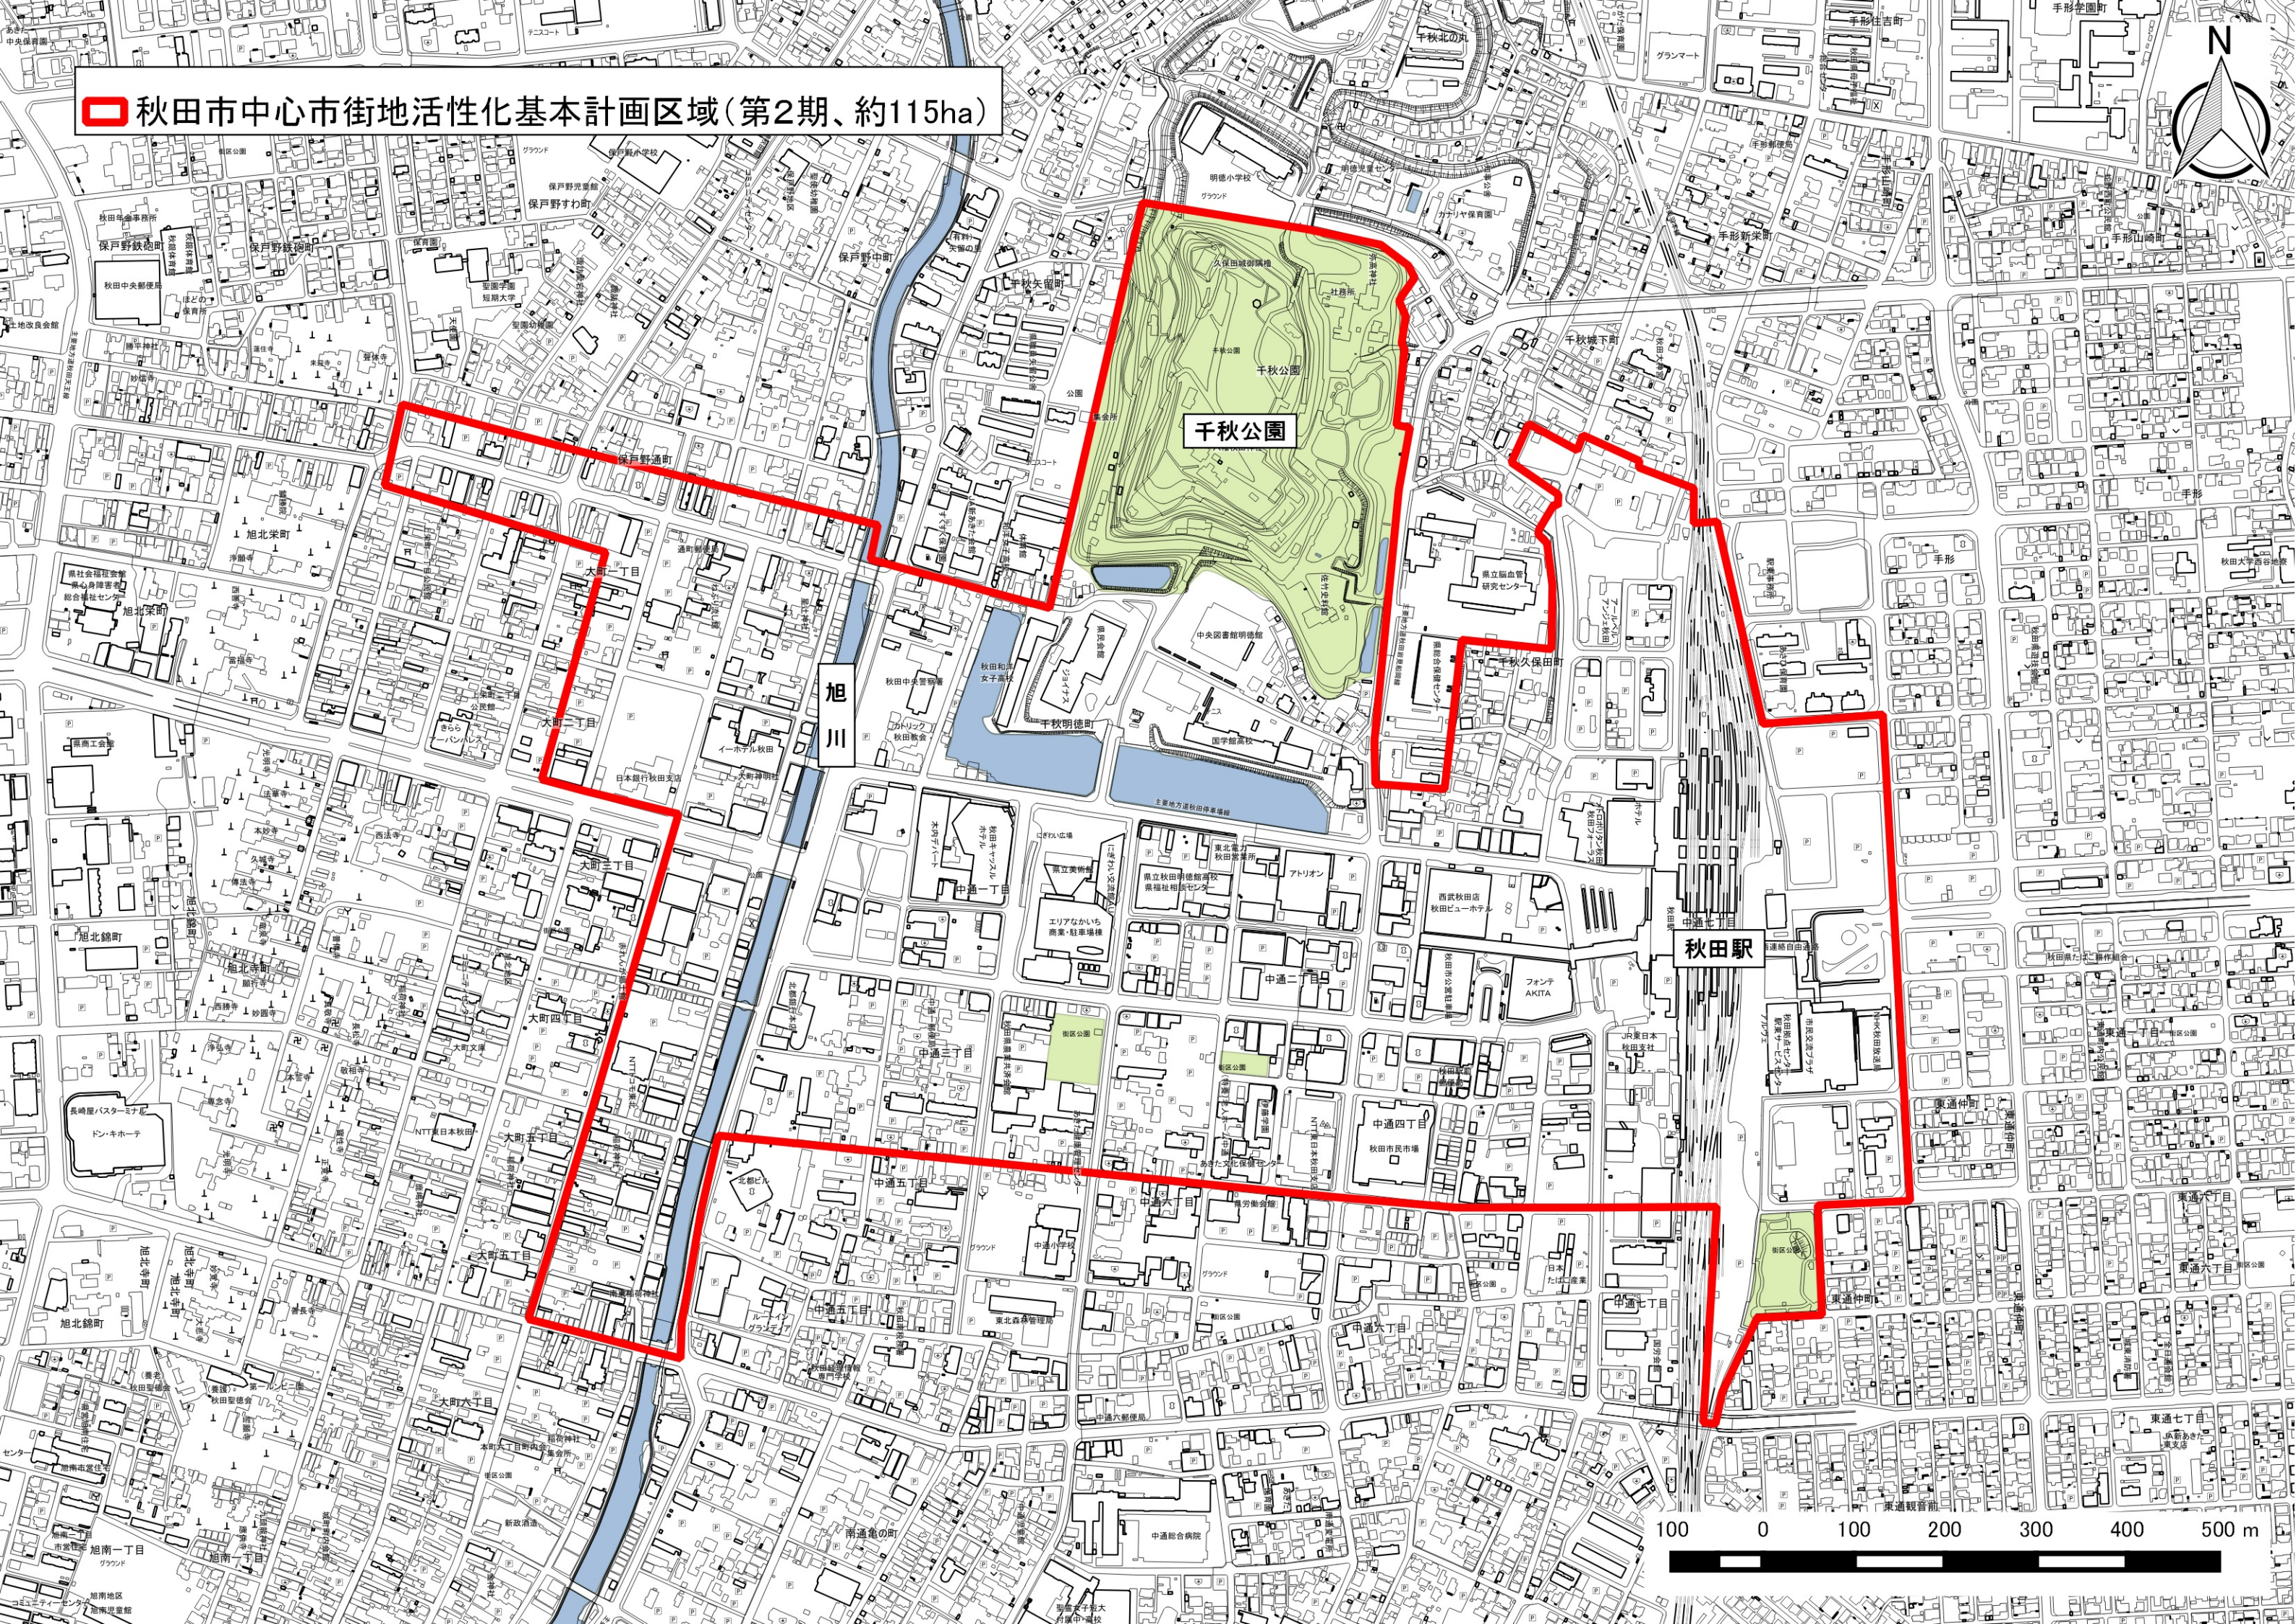

秋田市中心市街地活性化基本計画区域(第2期、約115ha)

千秋公園

旭川

秋田駅