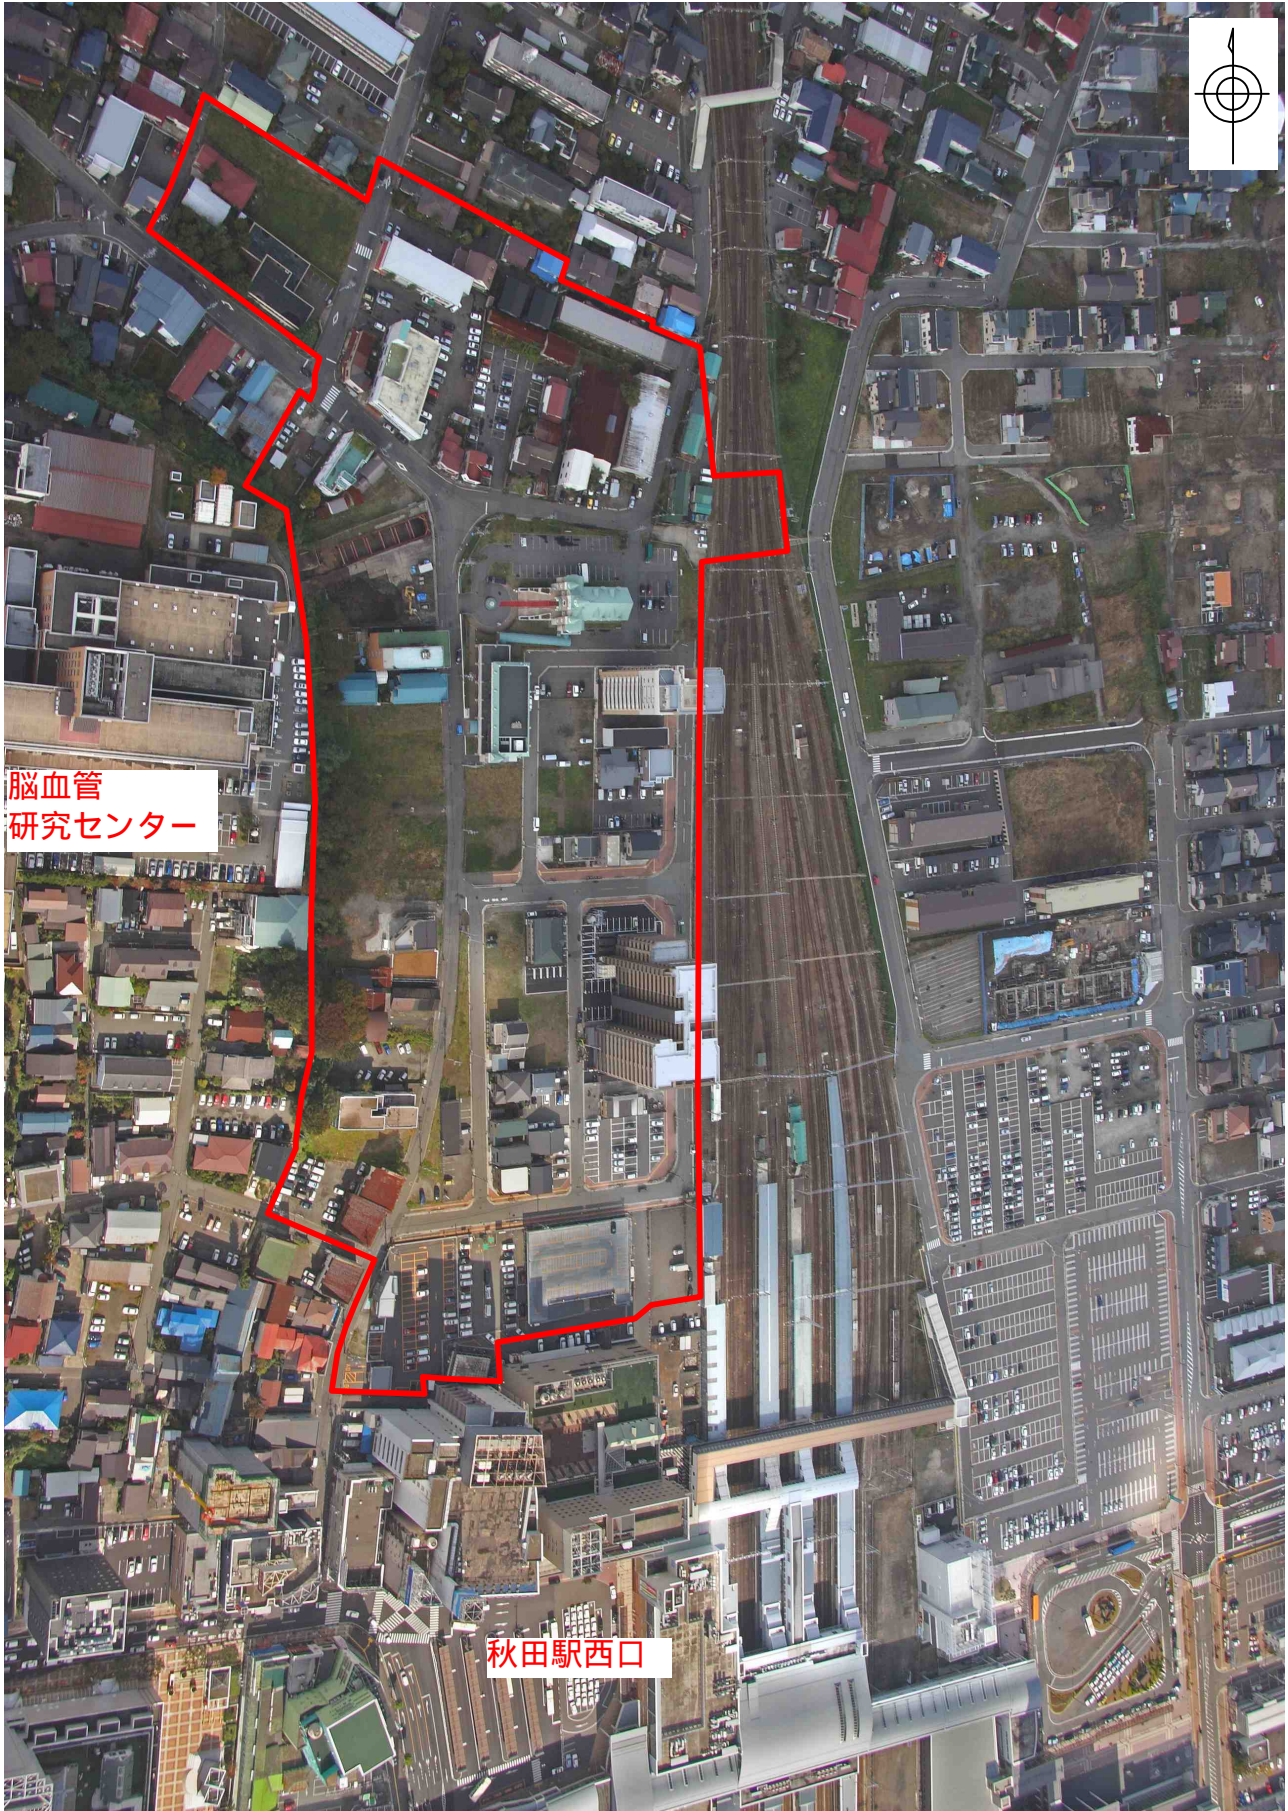

秋田都市計画事業秋田駅東第三地区土地区画整理事業

秋田都市計画事業秋田駅西北地区土地区画整理事業

脳血管
研究センター

秋田駅西口