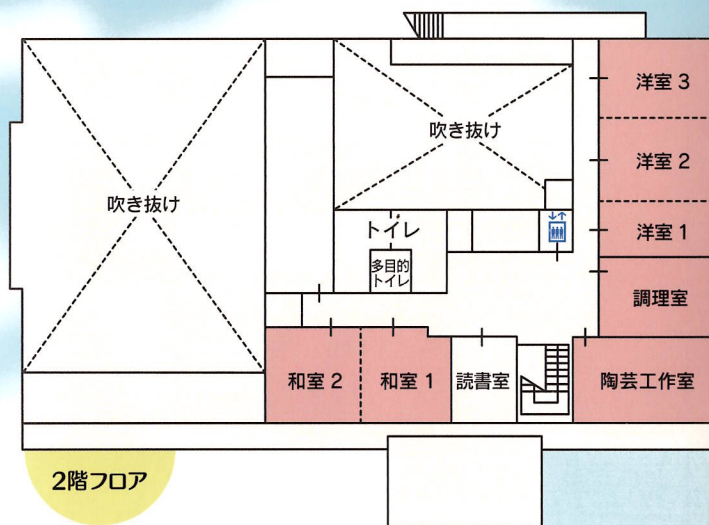

東部市民サービスセンター館内図