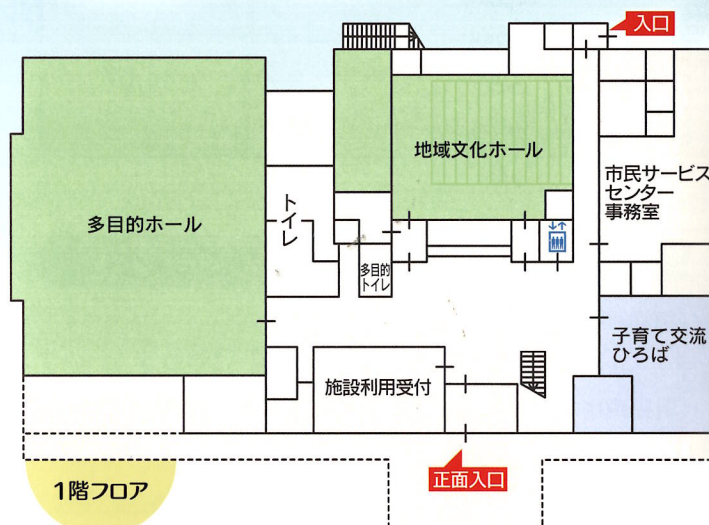

東部市民サービスセンター館内図