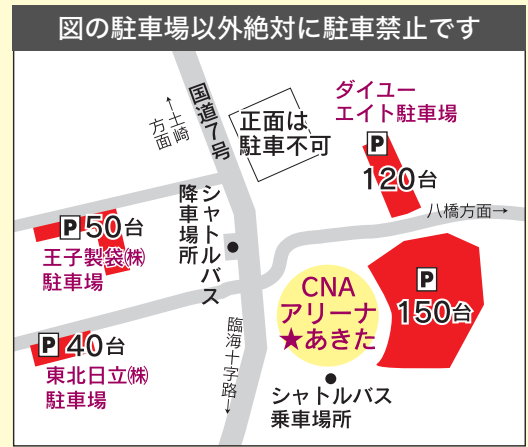

新成人のつどい

1月13日(日)

11:30 開場
12:55 オープニング
13:00 開式

CNAアリーナ★あきた(市立体育館)

対象▶平成10年4月2日～11年4月1日生まれのかた(就職・進学などで秋田市を離れたかたや市外出身のかたも出席できます)

式典(市長あいさつ、新成人の抱負など)のあと、アトラクション(友人や中学校・特別支援学校の恩師との交流など)を実施します。介助などで付き添うかたも一緒に入場できますので、当日職員にお知らせください。

酒類の持ち込み、飲酒者の入場はお断りします。また、運営の妨げとなる行為や参加者などへの迷惑行為を行った場合、法に基づき厳正に対処します

問い合わせ▶生涯学習室☎(888)5810

★周辺の交通渋滞緩和と円滑な運営にご協力を

- ▶駐車台数には限りがありますのでご了承ください
- ▶バス・タクシーの利用や自家用車の相乗りをお願いします。送迎車は乗降場所にご配慮ください

■シャトルバスをご利用ください

秋田駅東口 ↔ CNAアリーナ★あきた

(県庁・市役所前経由)

往路 秋田駅東口5番乗り場発▶11:30、11:45、12:00
県庁市役所前バス停発▶11:45、12:00、12:15

復路 CNAアリーナ★あきた発▶15:10、15:15、15:20