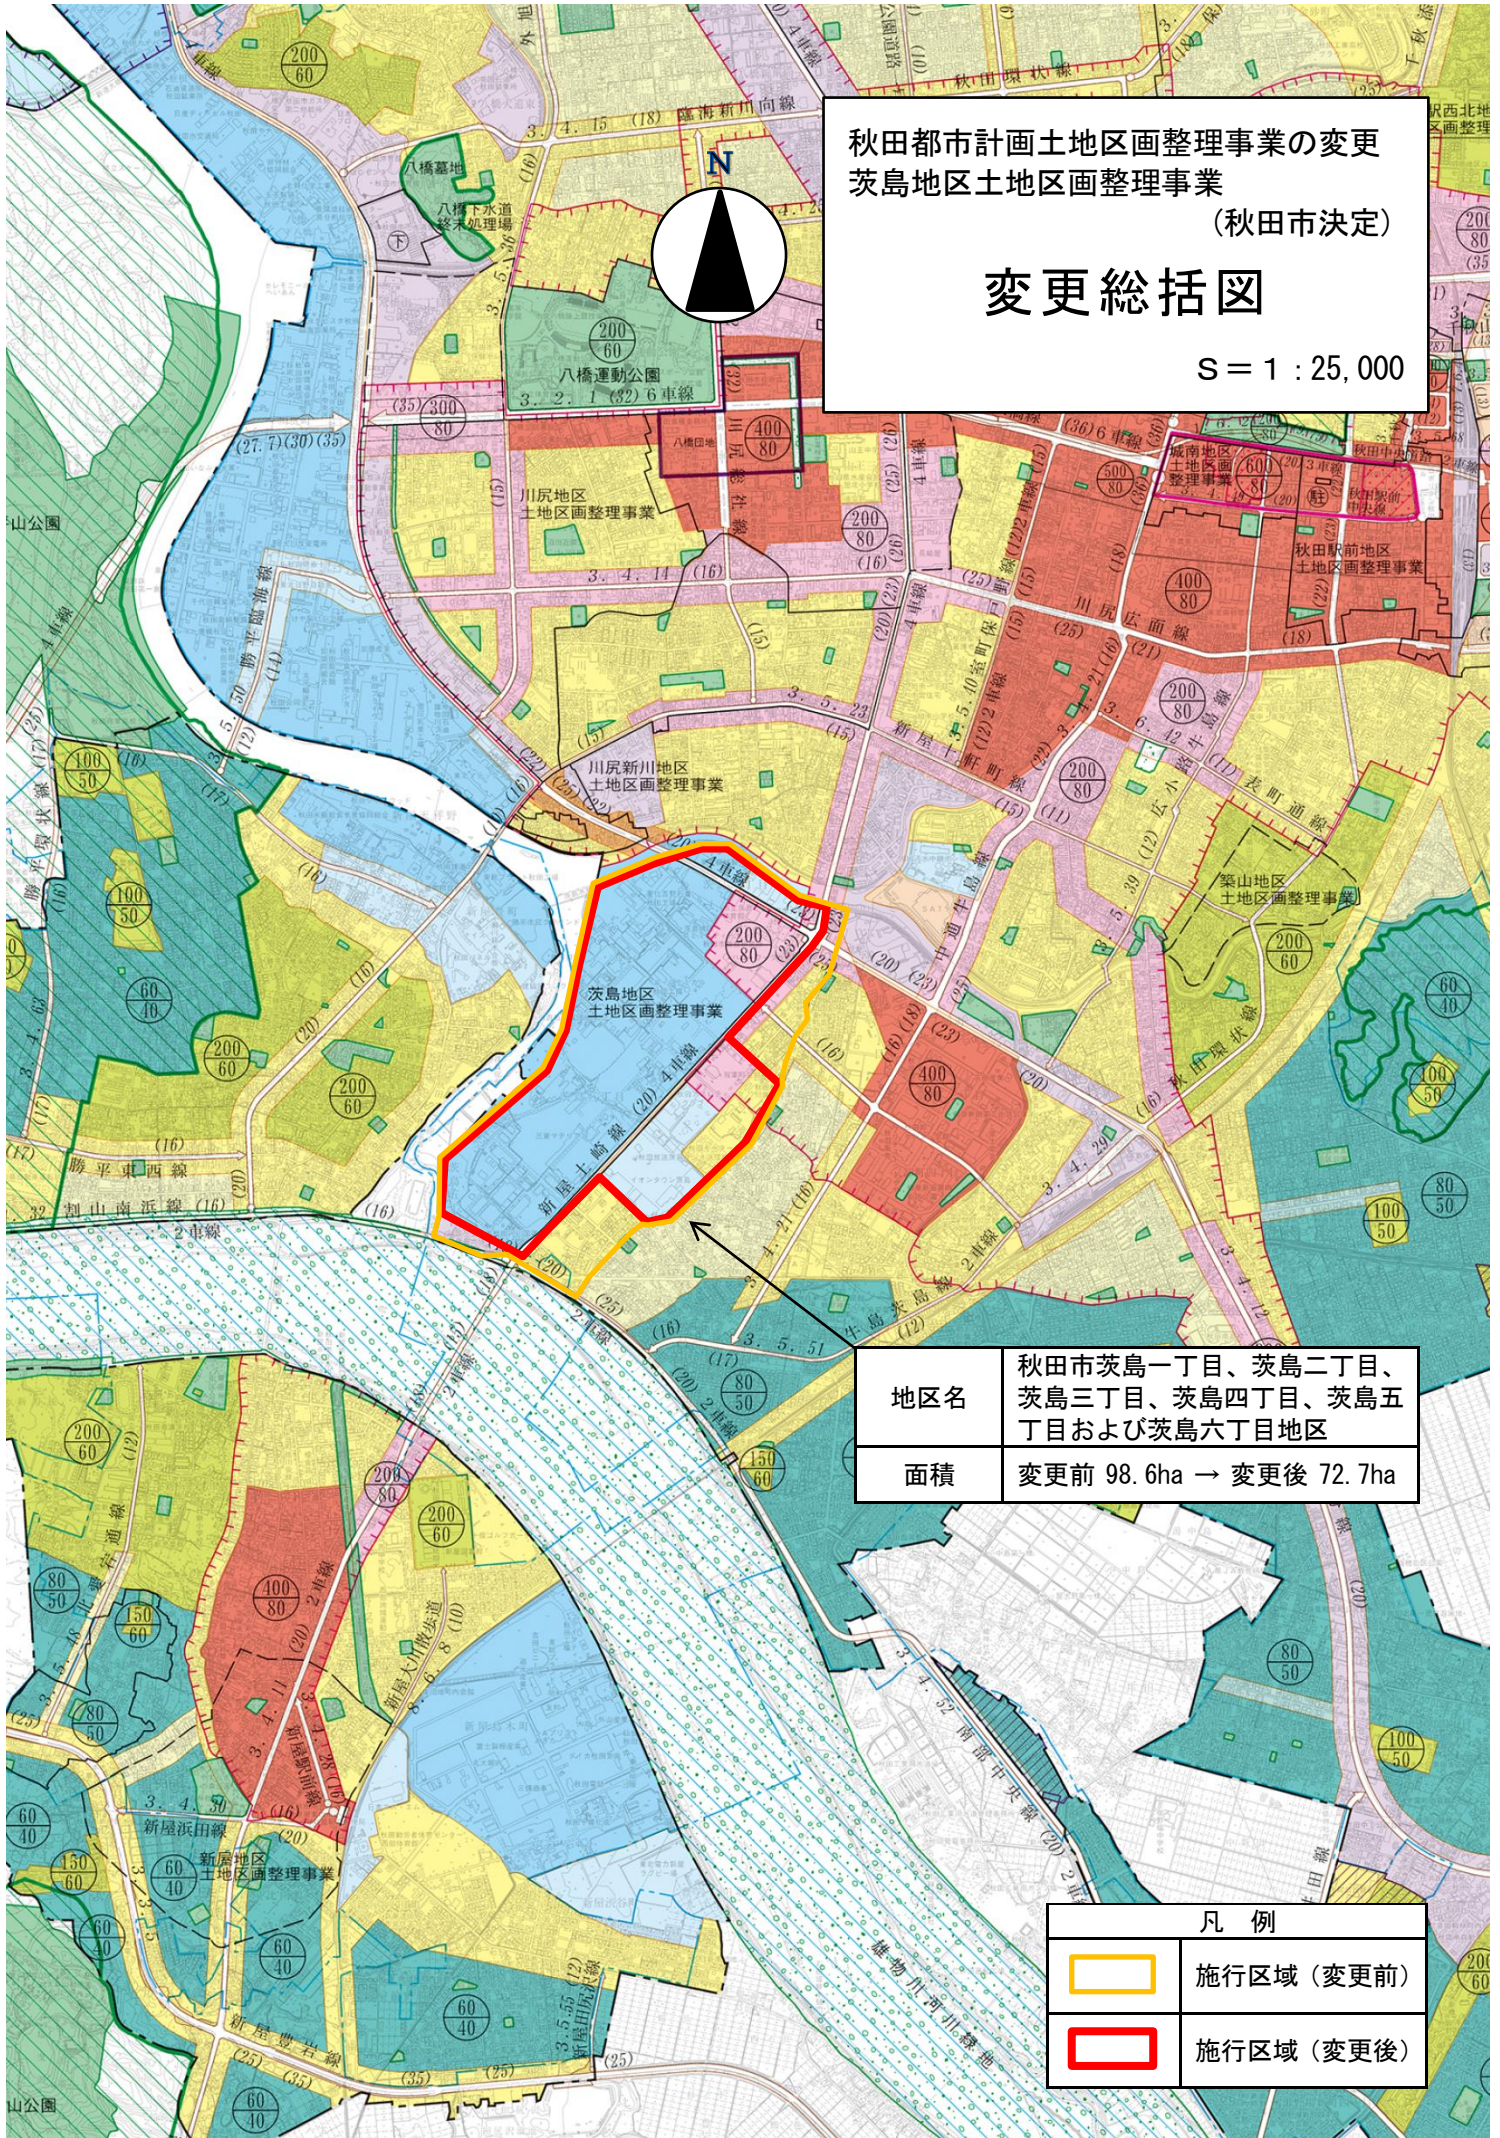

秋田都市計画土地区画整理事業の変更
茨島地区土地区画整理事業

(秋田市決定)

変更総括図

S = 1 : 25,000

地区名

秋田市茨島一丁目、茨島二丁目、
茨島三丁目、茨島四丁目、茨島五
丁目および茨島六丁目地区

面積

変更前 98.6ha → 変更後 72.7ha

凡例

施行区域 (変更前)

施行区域 (変更後)