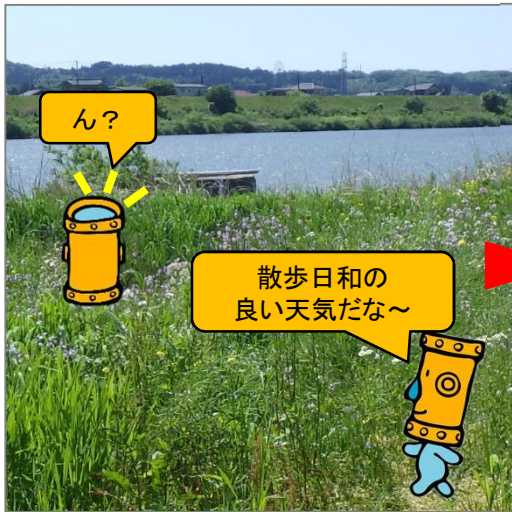

カンさんぽ ～水はどこからやってくるの？～

Vol.53 発行日 令和6年5月31日

お問い合わせ
秋田市上下水道局
浄水課
☎ 018-839-2211

秋田市上下水道局
マスコットキャラクター
「カンちゃん」
(本名:水乃環太郎)

秋田市が令和5年度に取水した水は約3,800万m³で、浴槽(200L換算)の1億9,000万杯分です。そのほとんど(97%)を雄物川から取水しています。