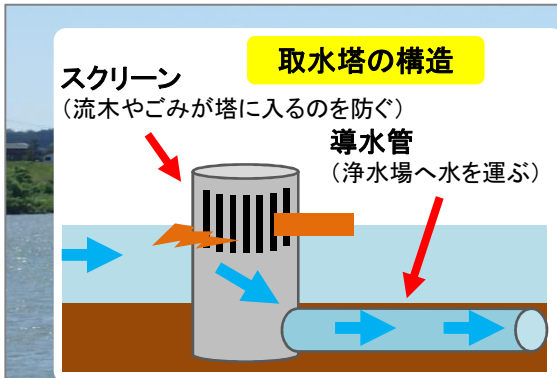

カンさんぽ ～水はどこからやってくるの？～

Vol.53 発行日 令和6年5月31日

お問い合わせ
秋田市上下水道局
浄水課
☎ 018-839-2211

秋田市上下水道局
マスコットキャラクター
「カンちゃん」
(本名:水乃環太郎)

秋田市が令和5年度に取水した水は約3,800万m³で、浴槽(200L換算)の1億9,000万杯分です。そのほとんど(97%)を雄物川から取水しています。