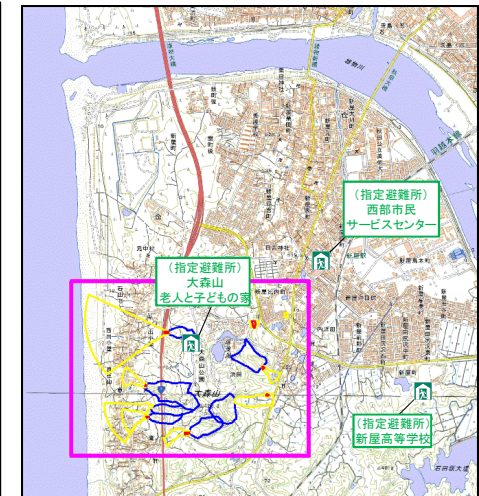

秋田市土砂災害ハザードマップ (新屋比内町、浜田字滝ノ元ほか)

問い合わせ先

秋田市 総務部 防災安全対策課
秋田県秋田地域振興局 建設部 保全・環境課 河川保全班

電話 018-888-5434

電話 018-860-3482

自然災害に対しては、各人が自らの判断で避難行動をとることが原則です。日頃から、家族や町内会等で、避難場所や、避難時の行動について、確認しておきましょう。

凡例

項目	記号
土砂災害警戒区域	
土砂災害特別警戒区域	
土石流危険渓流	
避難施設・避難場所	

- 【土砂災害から命を守るためにとるべき避難行動】**
- ①土砂崩れ等の前兆現象が生じた場合や危険を感じた場合
→ 警戒区域外の知人宅など安全な場所に避難
 - ②避難準備情報が発令された場合
→ 避難の準備又は開始 (要配慮者は避難行動開始)
 - ③避難勧告・避難指示が発令された場合
→ 警戒区域外の避難所に避難
 - ④夜間時や豪雨等で長距離の移動が困難な場合
→ 近隣の堅牢な建物に避難
 - ⑤夜間時や豪雨等で外出が危険な場合
→ 自宅内の上層階で山から離れた部屋等に避難

○黄色で囲まれた範囲(土砂災害警戒区域)は、「急傾斜地の崩壊等が発生した場合、住民の生命又は身体に危害が生ずるおそれのある区域」です。
○赤色で囲まれた範囲(土砂災害特別警戒区域)は、「急傾斜地の崩壊等が発生した場合、建築物に損壊が生じ、住民の生命又は身体に著しい危害が生ずるおそれのある区域」です。
・土砂災害警戒区域等にお住まいの方は、大雨の時には警戒避難が必要となる可能性がありますので、注意してください。
・また、土砂災害警戒区域以外の箇所でも土砂災害の発生する可能性がありますので、自分の住んでいる家の周辺の斜面や渓流、危険箇所などをよく確認しましょう。