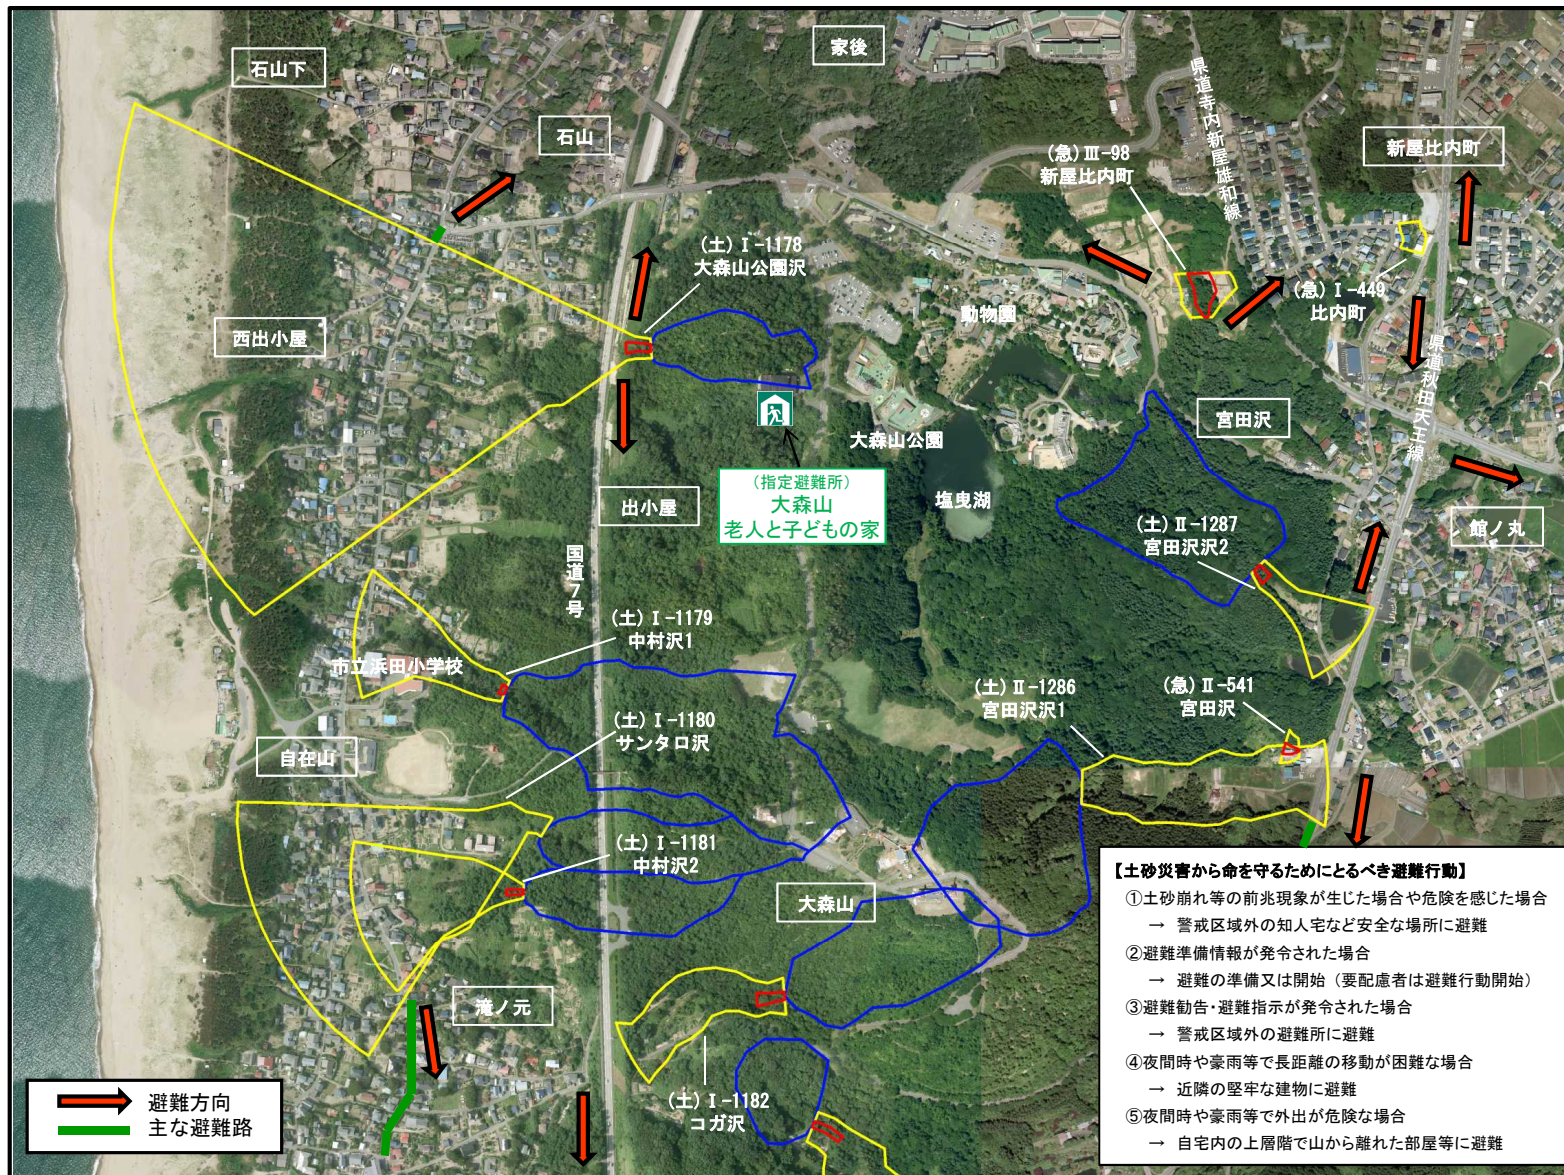

秋田市土砂災害ハザードマップ (新屋比内町、浜田字滝ノ元ほか)

問い合わせ先

秋田市 総務部 防災安全対策課
秋田県秋田地域振興局 建設部 保全・環境課 河川保全班

電話 018-888-5434

電話 018-860-3482

自然災害に対しては、各人が自らの判断で避難行動をとることが原則です。日頃から、家族や町内会等で、避難場所や、避難時の行動について、確認しておきましょう。

凡例

項目	記号
土砂災害警戒区域	
土砂災害特別警戒区域	
土石流危険渓流	
避難施設・避難場所	

○黄色で囲まれた範囲(土砂災害警戒区域)は、「急傾斜地の崩壊等が発生した場合、住民の生命又は身体に危害が生ずるおそれのある区域」です。
○赤色で囲まれた範囲(土砂災害特別警戒区域)は、「急傾斜地の崩壊等が発生した場合、建築物に損壊が生じ、住民の生命又は身体に著しい危害が生ずるおそれのある区域」です。
・土砂災害警戒区域等にお住まいの方は、大雨の時には警戒避難が必要となる可能性がありますので、注意してください。
・また、土砂災害警戒区域以外の箇所でも土砂災害の発生する可能性がありますので、自分の住んでいる家の周辺の斜面や渓流、危険箇所などをよく確認しましょう。

土砂災害に備えて

大雨の時など避難の際に必要となりますので、家族全員がわかる場所に保管しておきましょう。

①土砂災害警戒区域や避難場所を確認しておきましょう！

○黄色で囲まれた範囲(土砂災害警戒区域)は、「急傾斜地の崩壊等が発生した場合、住民の生命又は身体に危害が生ずるおそれのある区域」です。

○赤色で囲まれた範囲(土砂災害特別警戒区域)は、「急傾斜地の崩壊等が発生した場合、建物に危害が生じ住民の生命又は身体に著しい危害が生ずるおそれがある区域」です。

○土砂災害警戒区域等にお住まいの方は、大雨の時などに、警戒避難体制が必要となる可能性がありますので、ご注意ください。

○また、土砂災害警戒区域以外の箇所でも土砂災害の発生する可能性がありますので、自分の住んでいる家の周辺の斜面や溪流、危険箇所などをよく確認しましょう。

③前兆現象を見つけたら、直ちに市役所に連絡しましょう！

○下図のような現象を見つけたら直ちに連絡してください。

土石流	 山鳴りがする	 急に川の流が濁り流木が混ざっている	 雨が降り続けているのに川の水位が下がる
地すべり	 沢や井戸の水が濁る	 地面にひび割れができる	 斜面から水がふき出す
がけ崩れ	 がけに割れ目が見える	 がけから水が湧き出てくる	 がけから小石がぼらぼらと落ちてくる