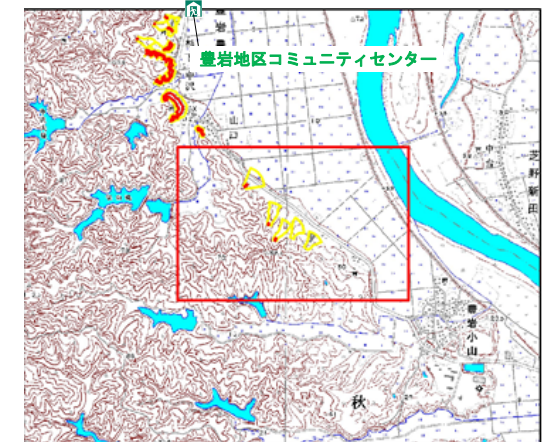

秋田市土砂災害ハザードマップ (豊岩豊巻字中山、豊岩小山字中山)

令和3年4月発行

問い合わせ先：
秋田市総務部防災安全対策課
秋田県秋田地域振興局建設部保全・環境課 河川保全班

電話 018-888-5434
電話 018-860-3482

自然災害に対しては、各人が自らの判断で避難行動をとることが原則です。
日頃から、家族や町内会等で、避難場所や、避難時の行動について、確認しておきましょう。

【土砂災害から命を守るためにとるべき避難行動】

- ①長雨や大雨などで前兆現象が確認された場合、危険を感じた場合
→避難情報が発令されていなくても速やかに避難するとともに、市に連絡する。
- ②【警戒レベル3】避難準備・高齢者等避難開始が発令された場合
→避難に時間のかかる人(ご高齢のかたや心身に障がいのあるかた、乳幼児など)とその支援者は避難を開始する。
その他の人は、避難の準備を始める。
- ③【警戒レベル4】避難勧告や避難指示(緊急)が発令された場合
→発令地域の人は指定緊急避難場所などに速やかに全員避難する。
- ④公的な避難場所までの移動が危険と自ら判断する場合
→避難場所に指定されていなくても、最寄りのより安全と思われる建物への避難や、自宅など建物の中でも、より高い場所や斜面と反対側の部屋へ移動するなど、少しでも命の助かる可能性のある行動をする。
- ⑤土砂災害と同時に河川の増水が予想される場合
→避難する時は河川に近づかないようし、十分に注意して避難する。

凡例

項目	記号
土砂災害警戒区域	
土砂災害特別警戒区域	
土石流危険渓流	
指定緊急避難場所	

- 黄色で囲まれた範囲(土砂災害警戒区域)は、「急傾斜地の崩壊等が発生した場合、住民の生命又は身体に危害が生ずるおそれのある区域」です。
- 赤色で囲まれた範囲(土砂災害特別警戒区域)は、「急傾斜地の崩壊等が発生した場合、建築物に損壊が生じ、住民の生命又は身体に著しい危害が生ずるおそれのある区域」です。
- ・土砂災害警戒区域等にお住まいの方は、大雨の時には警戒避難が必要となる可能性がありますので、注意してください。
- ・また、土砂災害警戒区域以外の箇所でも土砂災害の発生する可能性がありますので、自分の住んでいる家の周辺の斜面や溪流、危険箇所などをよく確認しましょう。