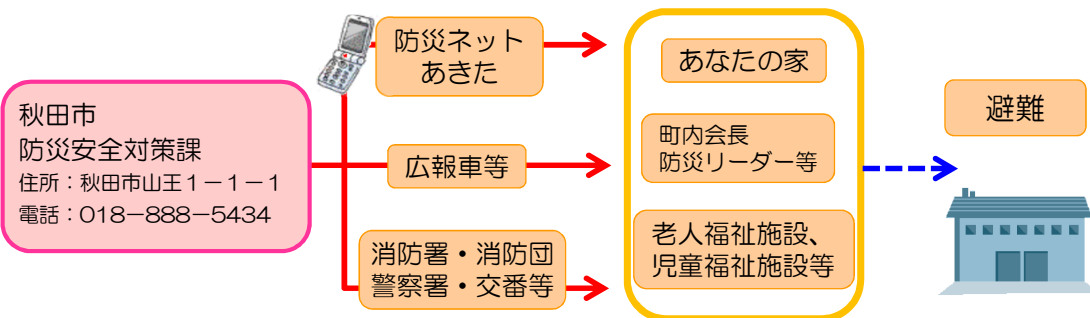

土砂災害に備えて

大雨の時など避難の際に必要となりますので、家族全員がわかる場所に保管しておきましょう。

■ 土砂災害警戒区域や避難場所を確認しておきましょう！

○黄色で囲まれた範囲(土砂災害警戒区域)は、「急傾斜地の崩壊等が発生した場合、住民の生命又は身体に危害が生ずるおそれのある区域」です。

○赤色で囲まれた範囲(土砂災害特別警戒区域)は、「急傾斜地の崩壊等が発生した場合、建物に危害が生じ住民の生命又は身体に著しい危害が生ずるおそれがある区域」です。

○土砂災害警戒区域等にお住まいの方は、大雨の時などに、警戒避難体制が必要となる可能性がありますので、ご注意ください。

○また、土砂災害警戒区域以外の箇所でも土砂災害の発生する可能性がありますので、自分の住んでいる家の周辺の斜面や溪流、危険箇所などをよく確認しましょう。

■ 雨が強くなってきたら、雨量・警報等の情報を入手しましょう！

○まずはテレビやラジオのニュース等で気象情報を確認しましょう。

○雨が強くなってきたら、テレビのデータ放送やインターネットでも確認しましょう。

「秋田県河川砂防情報システム」

<http://sabo.pref.akita.jp/kasensabo/>

「秋田県防災ポータルサイト」

<https://www.bousai-akita.jp/>

「防災ネットあきた（秋田市ホームページ）」

<https://www.city.akita.lg.jp/bosai-kinkyu/1009827.html>

■ 危険を感じた場合は、直ちに避難しましょう！

○避難勧告等が出ていなくても、危険を感じたら、早めに安全な場所に避難しましょう。

○避難勧告等は、防災ネットあきた（登録制メール）やテレビ、広報車等でお知らせします。

○避難する際には、他の土砂災害危険箇所を避けた避難経路を選択しましょう。

○屋外への避難が困難な場合は、建物の2階以上で斜面と反対側の部屋などに避難を！

■ 前兆現象を見つけたら、直ちに市役所に連絡しましょう！

○下図のような現象を見つけたら直ちに連絡してください。

土石流	山鳴りがする	急に川の流れが濁り流木が混ざっている	雨が降り続けているのに川の水位が下がる
地すべり	沢や井戸の水が濁る	地面にひび割れができる	斜面から水がふき出す
がけ崩れ	がけに割れ目が見える	がけから水が湧き出てくる	がけから小石がばらばらと落ちてくる

* 指定緊急避難場所*

○豊岩地区コミュニティセンター

住所：秋田市豊岩豊巻字内縄尻224-1

電話：018-828-2135

※避難場所などが近くにない場合は、土砂災害警戒区域等から離れた場所に避難しましょう。

※危険区域以外に住む、親戚や知人等がいたら、あらかじめ避難させてもらえるよう事前に相談しておきましょう。