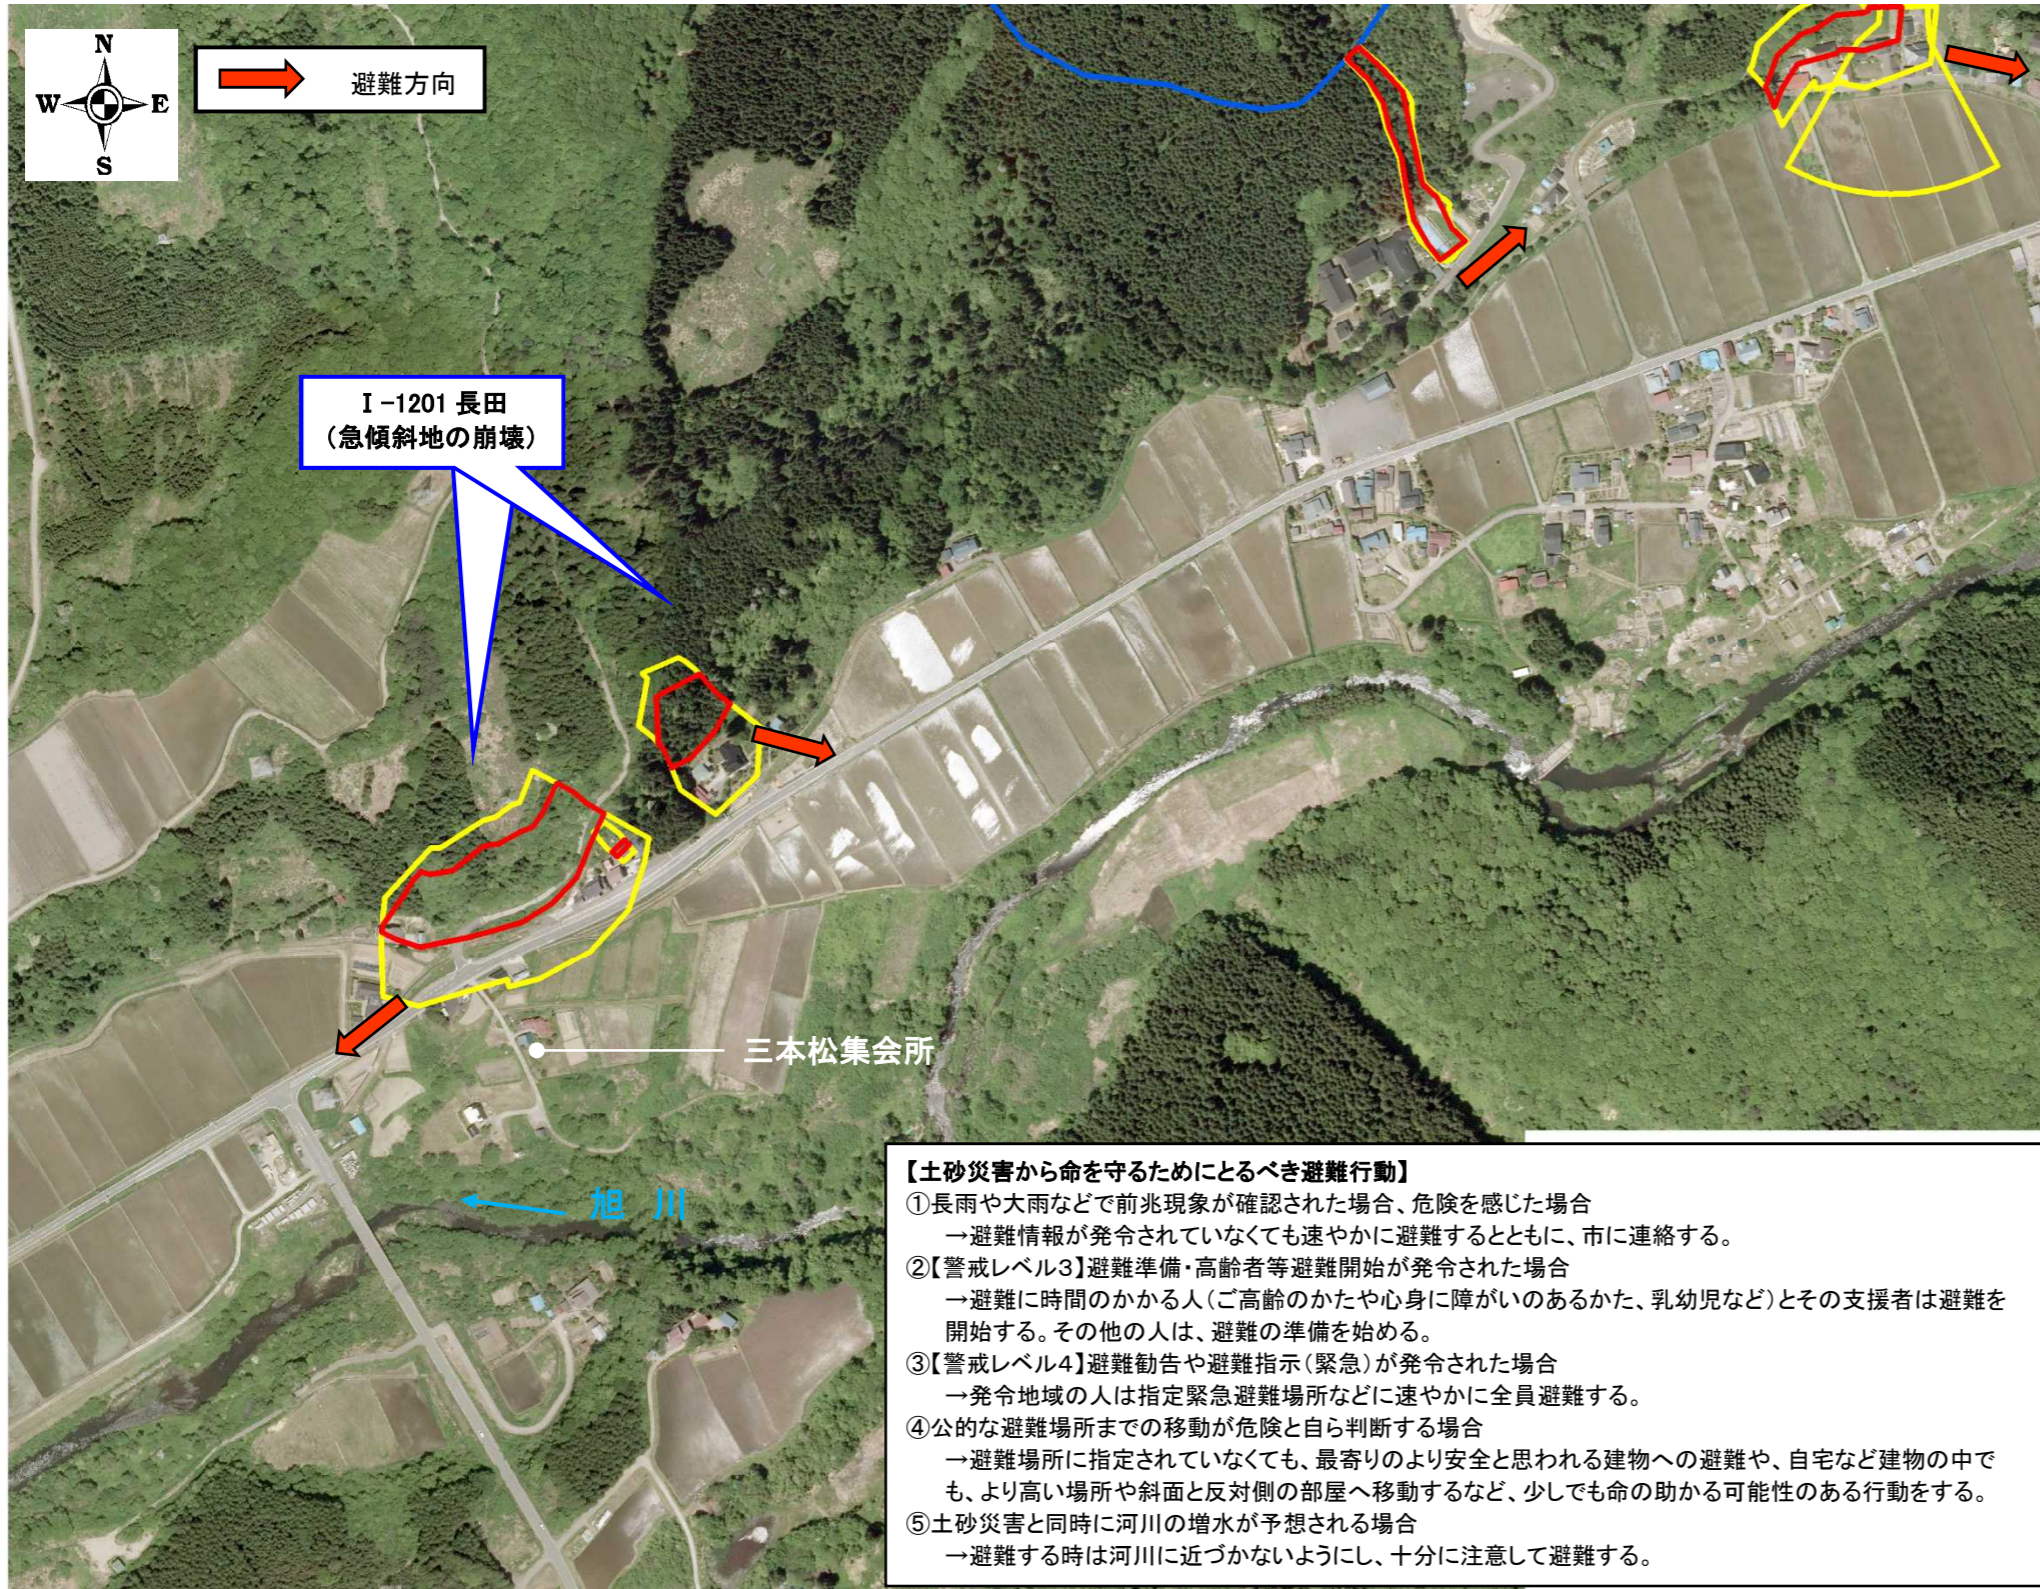

秋田市土砂災害ハザードマップ (添川字長田)

令和3年4月発行

問い合わせ先：

秋田市総務部防災安全対策課

秋田県秋田地域振興局建設部保全・環境課 河川保全班

電話 018-888-5434

電話 018-860-3482

自然災害に対しては、各人が自らの判断で避難行動をとることが原則です。
日頃から、家族や町内会等で、避難場所や、避難時の行動について、確認しておきましょう。

凡例

項目	記号
土砂災害警戒区域	
土砂災害特別警戒区域	
土石流危険渓流	

1. **【土砂災害から命を守るためにとるべき避難行動】**
- ①長雨や大雨などで前兆現象が確認された場合、危険を感じた場合
    →避難情報が発令されていなくても速やかに避難するとともに、市に連絡する。
  - ②【警戒レベル3】避難準備・高齢者等避難開始が発令された場合
    →避難に時間のかかる人(ご高齢のかたや心身に障がいのあるかた、乳幼児など)とその支援者は避難を開始する。その他の人は、避難の準備を始める。
  - ③【警戒レベル4】避難勧告や避難指示(緊急)が発令された場合
    →発令地域の人は指定緊急避難場所などに速やかに全員避難する。
  - ④公的な避難場所までの移動が危険と自ら判断する場合
    →避難場所に指定されていなくても、最寄りのより安全と思われる建物への避難や、自宅など建物の中でも、より高い場所や斜面と反対側の部屋へ移動するなど、少しでも命の助かる可能性のある行動をする。
  - ⑤土砂災害と同時に河川の増水が予想される場合
    →避難する時は河川に近づかないようにし、十分に注意して避難する。

○黄色で囲まれた範囲(土砂災害警戒区域)は、「急傾斜地の崩壊等が発生した場合、住民の生命又は身体に危害が生ずるおそれのある区域」です。
○赤色で囲まれた範囲(土砂災害特別警戒区域)は、「急傾斜地の崩壊等が発生した場合、建築物に損壊が生じ、住民の生命又は身体に著しい危害が生ずるおそれのある区域」です。
・土砂災害警戒区域等にお住まいの方は、大雨の時には警戒避難が必要となる可能性がありますので、注意してください。
・また、土砂災害警戒区域以外の箇所でも土砂災害の発生する可能性がありますので、自分の住んでいる家の周辺の斜面や溪流、危険箇所などをよく確認しましょう。