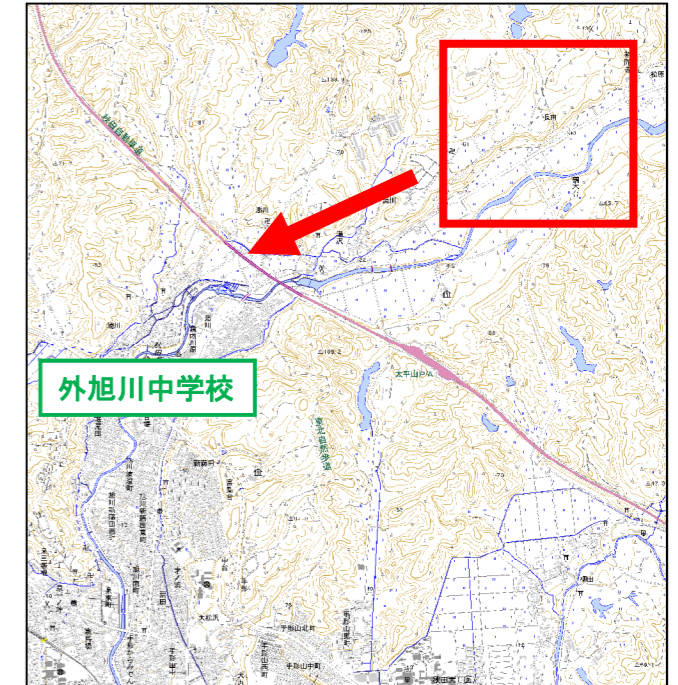

秋田市土砂災害ハザードマップ (添川字長田)

令和3年4月発行

問い合わせ先：

秋田市総務部防災安全対策課

秋田県秋田地域振興局建設部保全・環境課 河川保全班

電話 018-888-5434

電話 018-860-3482

自然災害に対しては、各人が自らの判断で避難行動をとることが原則です。
日頃から、家族や町内会等で、避難場所や、避難時の行動について、確認しておきましょう。

凡例

項目	記号
土砂災害警戒区域	
土砂災害特別警戒区域	
土石流危険渓流	

- 【土砂災害から命を守るためにとるべき避難行動】**
- ①長雨や大雨などで前兆現象が確認された場合、危険を感じた場合
→避難情報が発令されていなくても速やかに避難するとともに、市に連絡する。
 - ②【警戒レベル3】避難準備・高齢者等避難開始が発令された場合
→避難に時間のかかる人(ご高齢のかたや心身に障がいのあるかた、乳幼児など)とその支援者は避難を開始する。その他の人は、避難の準備を始める。
 - ③【警戒レベル4】避難勧告や避難指示(緊急)が発令された場合
→発令地域の人は指定緊急避難場所などに速やかに全員避難する。
 - ④公的な避難場所までの移動が危険と自ら判断する場合
→避難場所に指定されていなくても、最寄りのより安全と思われる建物への避難や、自宅など建物の中でも、より高い場所や斜面と反対側の部屋へ移動するなど、少しでも命の助かる可能性のある行動をする。
 - ⑤土砂災害と同時に河川の増水が予想される場合
→避難する時は河川に近づかないようにし、十分に注意して避難する。

○黄色で囲まれた範囲(土砂災害警戒区域)は、「急傾斜地の崩壊等が発生した場合、住民の生命又は身体に危害が生ずるおそれのある区域」です。
○赤色で囲まれた範囲(土砂災害特別警戒区域)は、「急傾斜地の崩壊等が発生した場合、建築物に損壊が生じ、住民の生命又は身体に著しい危害が生ずるおそれのある区域」です。
・土砂災害警戒区域等にお住まいの方は、大雨の時には警戒避難が必要となる可能性がありますので、注意してください。
・また、土砂災害警戒区域以外の箇所でも土砂災害の発生する可能性がありますので、自分の住んでいる家の周辺の斜面や溪流、危険箇所などをよく確認しましょう。