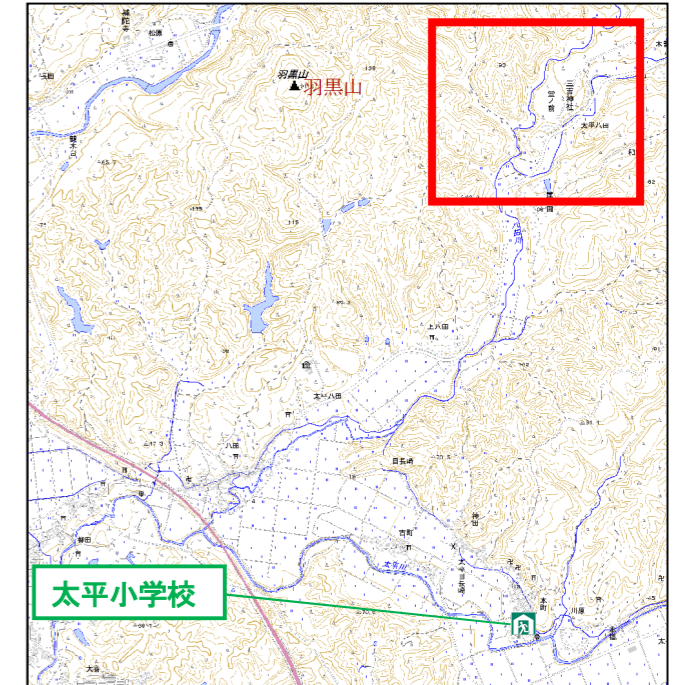

秋田市土砂災害ハザードマップ (太平八田字堂ノ前)

問い合わせ先：
秋田市総務部防災安全対策課
秋田県秋田地域振興局建設部保全・環境課 河川保全班

令和3年4月発行

電話 018-888-5434

電話 018-860-3482

自然災害に対しては、各人が自らの判断で避難行動をとることが原則です。
日頃から、家族や町内会等で、避難場所や、避難時の行動について、確認しておきましょう。

凡例

項目	記号
土砂災害警戒区域	
土砂災害特別警戒区域	
土石流危険渓流	
指定緊急避難場所	

【土砂災害から命を守るためにとるべき避難行動】

- ①長雨や大雨などで前兆現象が確認された場合、危険を感じた場合
→避難情報が発令されていなくても速やかに避難するとともに、市に連絡する。
- ②【警戒レベル3】避難準備・高齢者等避難開始が発令された場合
→避難に時間のかかる人(ご高齢のかたや心身に障がいのあるかた、乳幼児など)とその支援者は避難を開始する。その他の人は、避難の準備を始める。
- ③【警戒レベル4】避難勧告や避難指示(緊急)が発令された場合
→発令地域の人は指定緊急避難場所などに速やかに全員避難する。
- ④公的な避難場所までの移動が危険と自ら判断する場合
→避難場所に指定されていなくても、最寄りより安全と思われる建物への避難や、自宅など建物の中でも、より高い場所や斜面と反対側の部屋へ移動するなど、少しでも命の助かる可能性のある行動をする。
- ⑤土砂災害と同時に河川の増水が予想される場合
→避難する時は河川に近づかないようにし、十分に注意して避難する。

○黄色で囲まれた範囲(土砂災害警戒区域)は、「急傾斜地の崩壊等が発生した場合、住民の生命又は身体に危害が生ずるおそれのある区域」です。
○赤色で囲まれた範囲(土砂災害特別警戒区域)は、「急傾斜地の崩壊等が発生した場合、建築物に損壊が生じ、住民の生命又は身体に著しい危害が生ずるおそれのある区域」です。
・土砂災害警戒区域等にお住まいの方は、大雨の時には警戒避難が必要となる可能性がありますので、注意してください。
・また、土砂災害警戒区域以外の箇所でも土砂災害の発生する可能性がありますので、自分の住んでいる家の周辺の斜面や溪流、危険箇所などをよく確認しましょう。