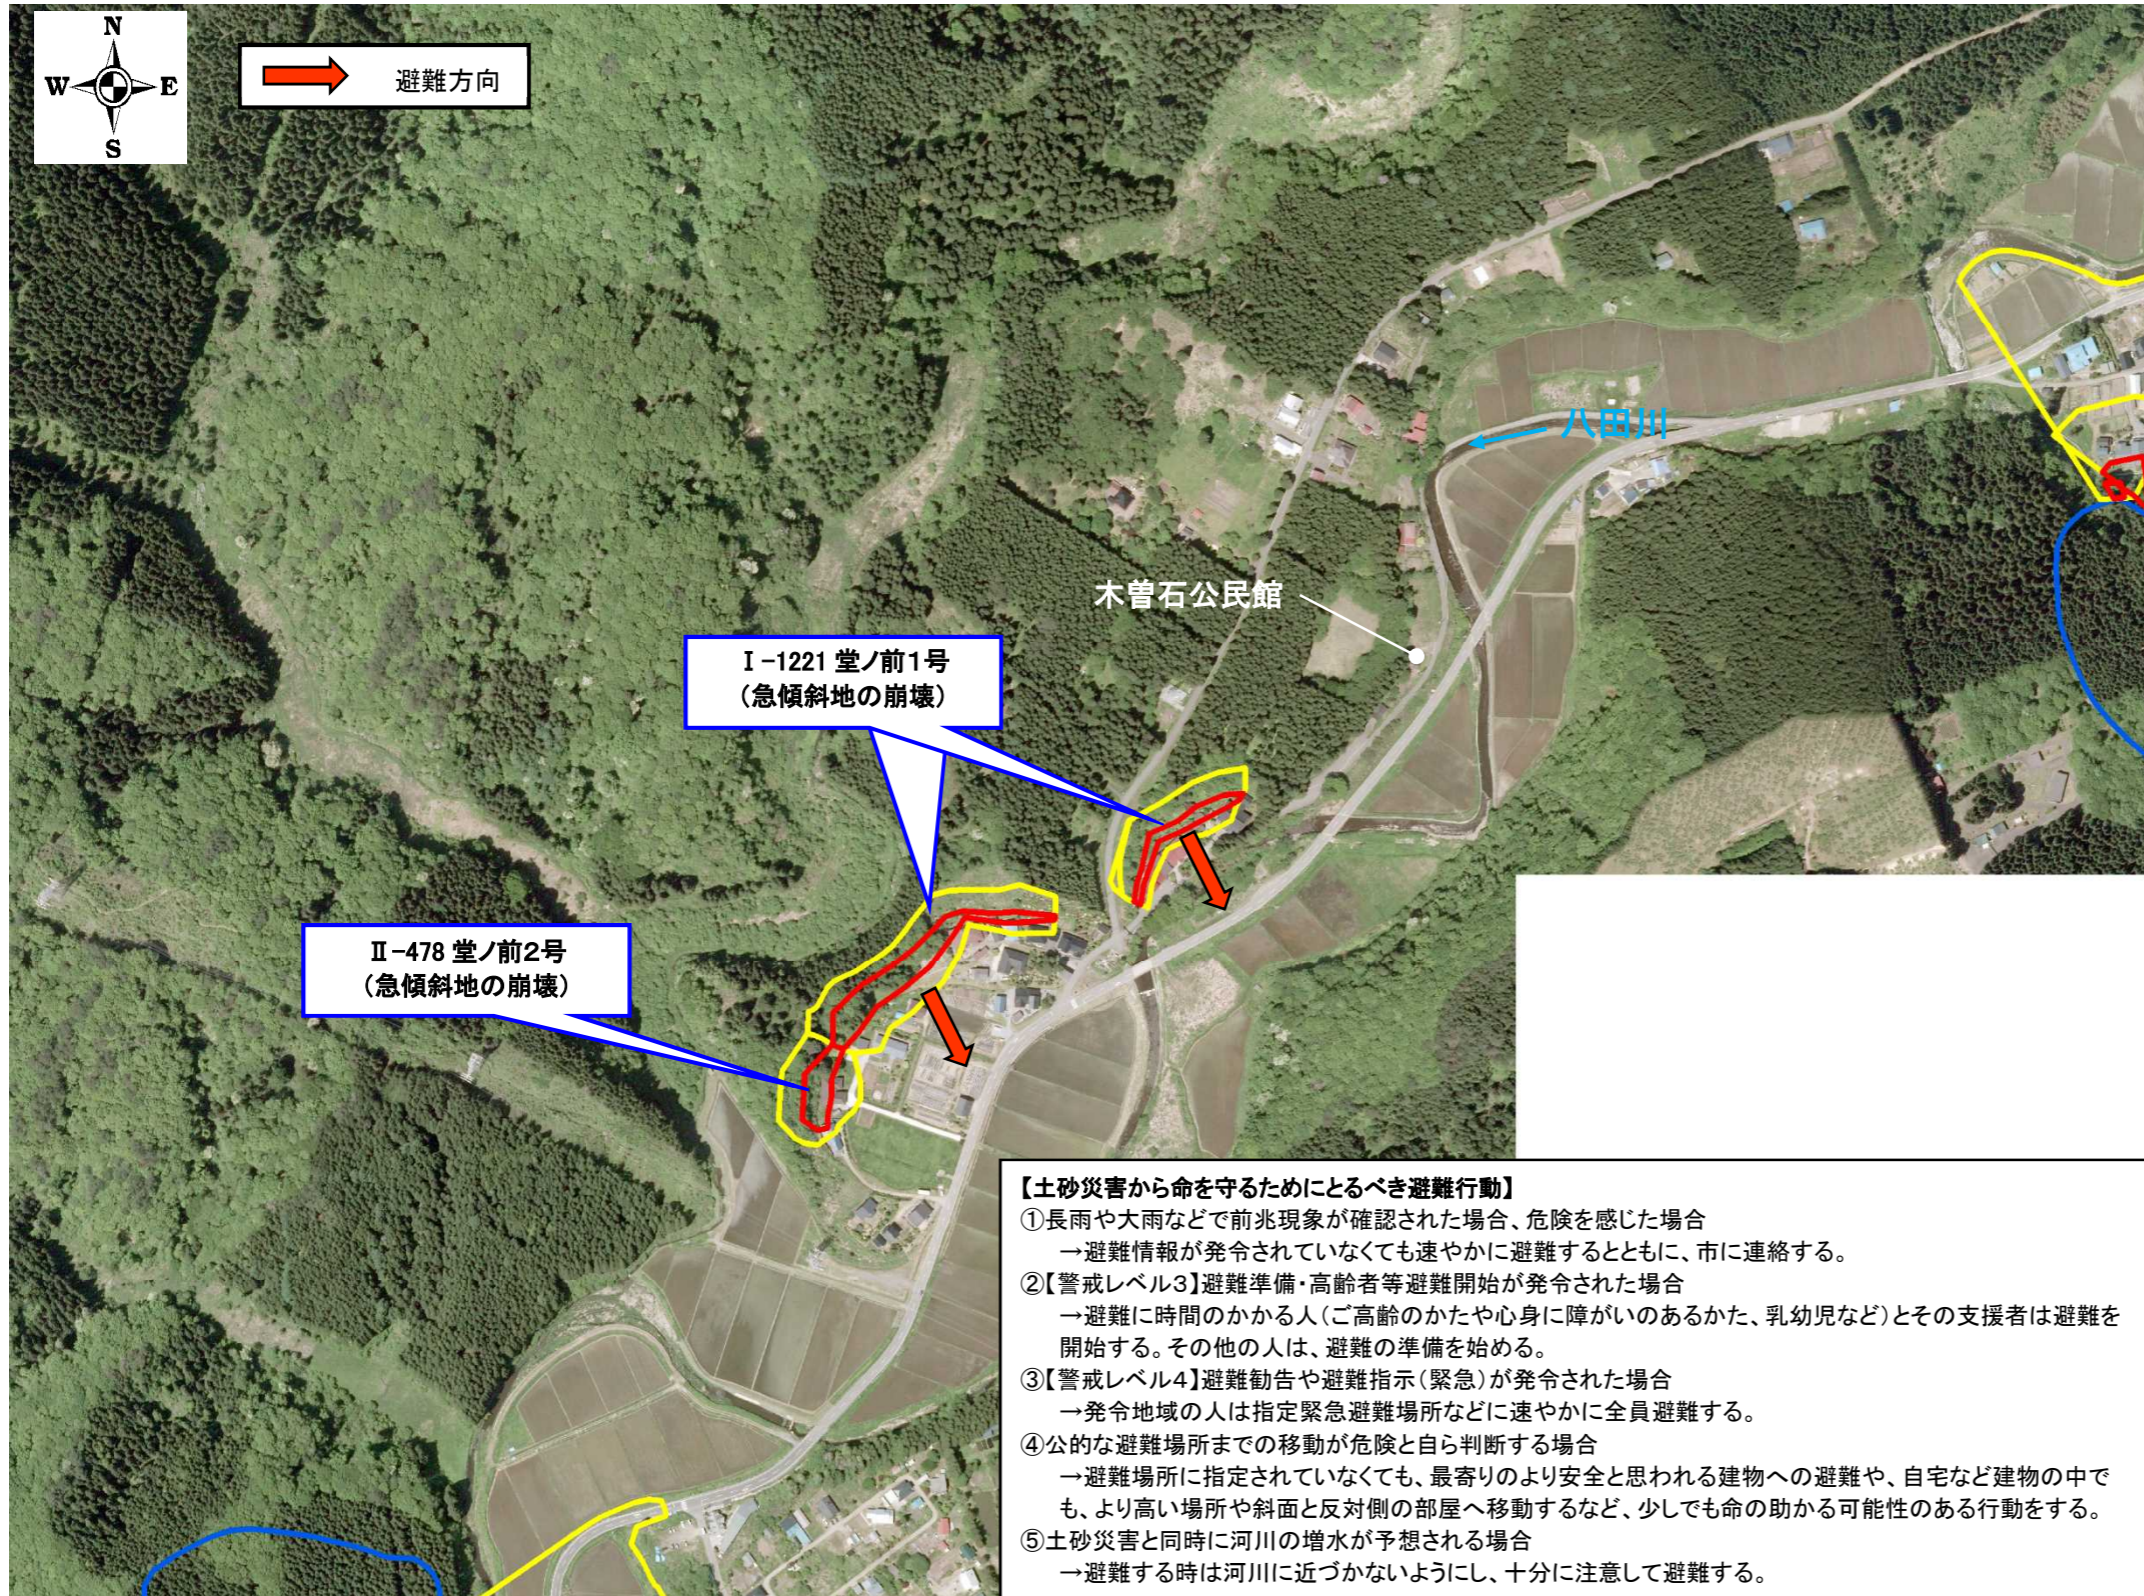

秋田市土砂災害ハザードマップ (太平八田字堂ノ前)

問い合わせ先：
秋田市総務部防災安全対策課
秋田県秋田地域振興局建設部保全・環境課 河川保全班

令和3年4月発行

電話 018-888-5434

電話 018-860-3482

自然災害に対しては、各人が自らの判断で避難行動をとることが原則です。
日頃から、家族や町内会等で、避難場所や、避難時の行動について、確認しておきましょう。

凡例

項目	記号
土砂災害警戒区域	
土砂災害特別警戒区域	
土石流危険渓流	
指定緊急避難場所	

【土砂災害から命を守るためにとるべき避難行動】

- ①長雨や大雨などで前兆現象が確認された場合、危険を感じた場合
  →避難情報が発令されていなくても速やかに避難するとともに、市に連絡する。
- ②【警戒レベル3】避難準備・高齢者等避難開始が発令された場合
  →避難に時間のかかる人(ご高齢のかたや心身に障がいのあるかた、乳幼児など)とその支援者は避難を開始する。その他の人は、避難の準備を始める。
- ③【警戒レベル4】避難勧告や避難指示(緊急)が発令された場合
  →発令地域の人は指定緊急避難場所などに速やかに全員避難する。
- ④公的な避難場所までの移動が危険と自ら判断する場合
  →避難場所に指定されていなくても、最寄りより安全と思われる建物への避難や、自宅など建物の中でも、より高い場所や斜面と反対側の部屋へ移動するなど、少しでも命の助かる可能性のある行動をする。
- ⑤土砂災害と同時に河川の増水が予想される場合
  →避難する時は河川に近づかないようにし、十分に注意して避難する。

○黄色で囲まれた範囲(土砂災害警戒区域)は、「急傾斜地の崩壊等が発生した場合、住民の生命又は身体に危害が生ずるおそれのある区域」です。
○赤色で囲まれた範囲(土砂災害特別警戒区域)は、「急傾斜地の崩壊等が発生した場合、建築物に損壊が生じ、住民の生命又は身体に著しい危害が生ずるおそれのある区域」です。
・土砂災害警戒区域等にお住まいの方は、大雨の時には警戒避難が必要となる可能性がありますので、注意してください。
・また、土砂災害警戒区域以外の箇所でも土砂災害の発生する可能性がありますので、自分の住んでいる家の周辺の斜面や溪流、危険箇所などをよく確認しましょう。