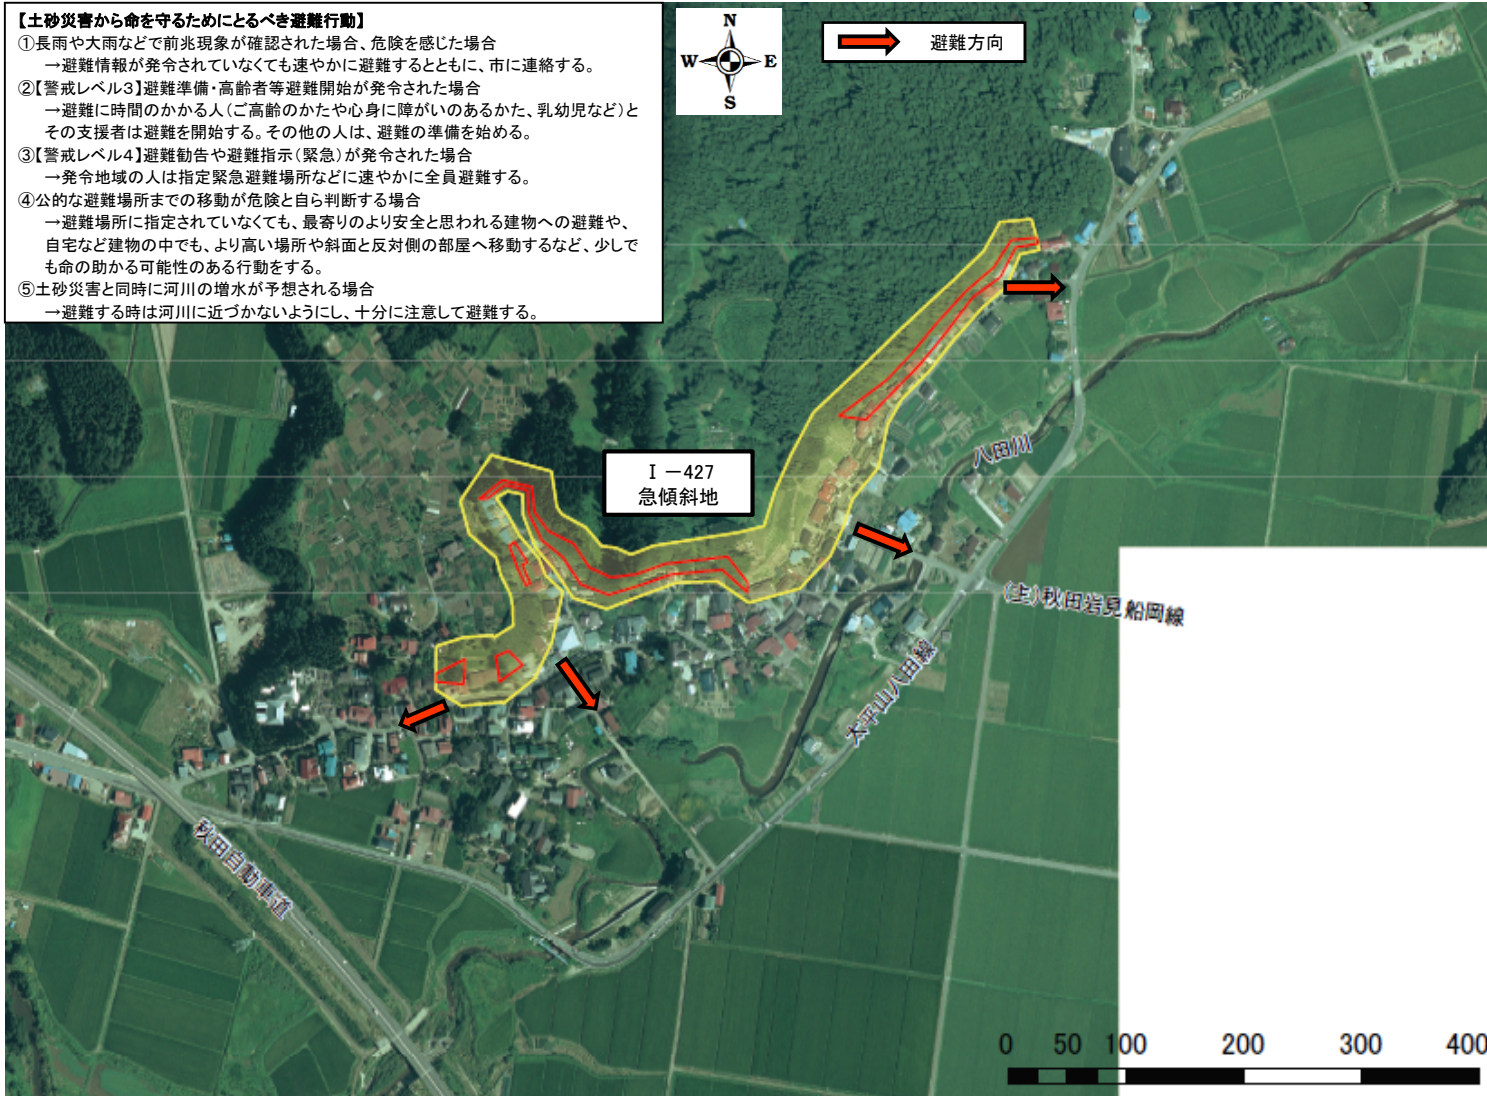

秋田市土砂災害ハザードマップ (太平八田字八田・藤ノ崎)

令和3年4月発行

問い合わせ先：
秋田市総務部防災安全対策課
秋田県秋田地域振興局建設部保全・環境課 河川保全班

電話 018-888-5434
電話 018-860-3482

【土砂災害から命を守るためにとるべき避難行動】

- ①長雨や大雨などで前兆現象が確認された場合、危険を感じた場合
→避難情報が発令されていなくても速やかに避難するとともに、市に連絡する。
- ②【警戒レベル3】避難準備・高齢者等避難開始が発令された場合
→避難に時間のかかる人(ご高齢のかたや心身に障がいのあるかた、乳幼児など)とその支援者は避難を開始する。その他の人は、避難の準備を始める。
- ③【警戒レベル4】避難勧告や避難指示(緊急)が発令された場合
→発令地域の人は指定緊急避難場所などに速やかに全員避難する。
- ④公的な避難場所までの移動が危険と自ら判断する場合
→避難場所に指定されていないか、最寄りより安全と思われる建物への避難や、自宅など建物の中でも、より高い場所や斜面と反対側の部屋へ移動するなど、少しでも命の助かる可能性のある行動をする。
- ⑤土砂災害と同時に河川の増水が予想される場合
→避難する時は河川に近づかないようし、十分に注意して避難する。

自然災害に対しては、各人が自らの判断で避難行動をとることが原則です。
日頃から、家族や町内会等で、避難場所や、避難時の行動について、確認しておきましょう。

凡例

項目	記号
土砂災害警戒区域	
土砂災害特別警戒区域	
土石流危険渓流	
指定緊急避難場所	

- 黄色で囲まれた範囲(土砂災害警戒区域)は、「急傾斜地の崩壊等が発生した場合、住民の生命又は身体に危害が生ずるおそれのある区域」です。
- 赤色で囲まれた範囲(土砂災害特別警戒区域)は、「急傾斜地の崩壊等が発生した場合、建築物に損壊が生じ、住民の生命又は身体に著しい危害が生ずるおそれのある区域」です。
- ・土砂災害警戒区域等にお住まいの方は、大雨の時には警戒避難が必要となる可能性がありますので、注意してください。
- ・また、土砂災害警戒区域以外の箇所でも土砂災害の発生する可能性がありますので、自分の住んでいる家の周辺の斜面や渓流、危険箇所などをよく確認しましょう。

土砂災害に備えて

大雨の時など避難の際に必要となりますので、家族全員がわかる場所に保管しておきましょう。

■ 土砂災害警戒区域や避難場所を確認しておきましょう！

○黄色で囲まれた範囲(土砂災害警戒区域)は、「急傾斜地の崩壊等が発生した場合、住民の生命又は身体に危害が生ずるおそれのある区域」です。

○赤色で囲まれた範囲(土砂災害特別警戒区域)は、「急傾斜地の崩壊等が発生した場合、建物に危害が生じ住民の生命又は身体に著しい危害が生ずるおそれがある区域」です。

○避難勧告等は、防災ネットあきた（登録制メール）やテレビ、広報車等でお知らせします。

○避難する際には、他の土砂災害危険箇所を避けた避難経路を選択しましょう。

○屋外への避難が困難な場合は、建物の2階以上で斜面と反対側の部屋などに避難を！

■ 前兆現象を見つけたら、直ちに市役所に連絡しましょう！

○下図のような現象を見つけたら直ちに連絡してください。

土石流	 山鳴りがする	 急に川の流れが濁り 流木が混ざっている	 雨が降り続けているのに 川の水位が下がる
地すべり	 沢や井戸の水が濁る	 地面にひび割れができる	 斜面から水がふき出す
がけ崩れ	 がけに割れ目が見える	 がけから水が湧き出て くる	 がけから小石がばらばら と落ちてくる