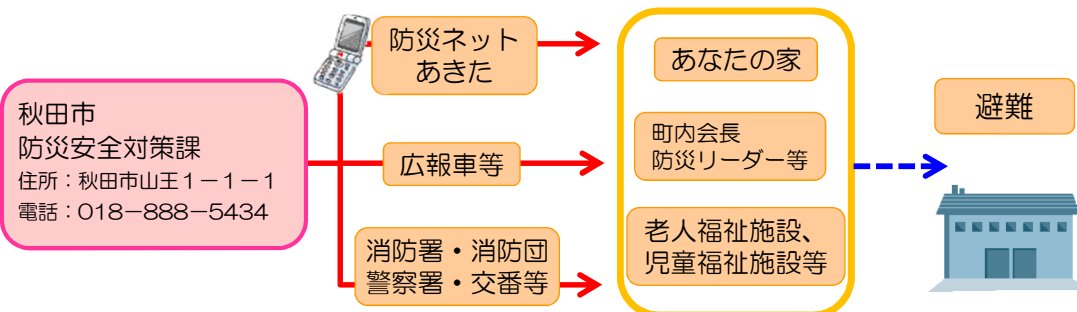

土砂災害に備えて

大雨の時など避難の際に必要となりますので、家族全員がわかる場所に保管しておきましょう。

■ 土砂災害警戒区域や避難場所を確認しておきましょう！

○黄色で囲まれた範囲(土砂災害警戒区域)は、「急傾斜地の崩壊等が発生した場合、住民の生命又は身体に危害が生ずるおそれのある区域」です。

○赤色で囲まれた範囲(土砂災害特別警戒区域)は、「急傾斜地の崩壊等が発生した場合、建物に危害が生じ住民の生命又は身体に著しい危害が生ずるおそれがある区域」です。

○土砂災害警戒区域等にお住まいの方は、大雨の時などに、警戒避難体制が必要となる可能性がありますので、ご注意ください。

○また、土砂災害警戒区域以外の箇所でも土砂災害の発生する可能性がありますので、自分の住んでいる家の周辺の斜面や溪流、危険箇所などをよく確認しましょう。

■ 雨が強くなってきたら、雨量・警報等の情報を入手しましょう！

○まずはテレビやラジオのニュース等で気象情報を確認しましょう。

○雨が強くなってきたら、テレビのデータ放送やインターネットでも確認しましょう。

「秋田県河川砂防情報システム」

<http://sabo.pref.akita.jp/kasensabo/>

「秋田県防災ポータルサイト」

<https://www.bousai-akita.jp/>

「防災ネットあきた（秋田市ホームページ）」

<https://www.city.akita.lg.jp/bosai-kinkyu/1009827.html>

■ 危険を感じた場合は、直ちに避難しましょう！

○避難勧告等が出ていなくても、危険を感じたら、早めに安全な場所に避難しましょう。

○避難勧告等は、防災ネットあきた（登録制メール）やテレビ、広報車等でお知らせします。

○避難する際には、他の土砂災害危険箇所を避けた避難経路を選択しましょう。

○屋外への避難が困難な場合は、建物の2階以上で斜面と反対側の部屋などに避難を！

■ 前兆現象を見つけたら、直ちに市役所に連絡しましょう！

○下図のような現象を見つけたら直ちに連絡してください。

土石流	 山鳴りがする	 急に川の流れが濁り 流木が混ざっている	 雨が降り続けているのに 川の水位が下がる
地すべり	 沢や井戸の水が濁る	 地面にひび割れができる	 斜面から水がふき出す
がけ崩れ	 がけに割れ目が見える	 がけから水が湧き出て くる	 がけから小石がばらばら と落ちてくる

* 指定緊急避難場所 *

○太平小学校

住所：太平目長崎字上目長崎144

電話：018-838-2244

※避難場所などが近くにない場合は、土砂災害警戒区域等から離れた場所に避難しましょう。

※危険区域以外に住む、親戚や知人等がいたら、あらかじめ避難させてもらえるよう事前に相談しておきましょう。