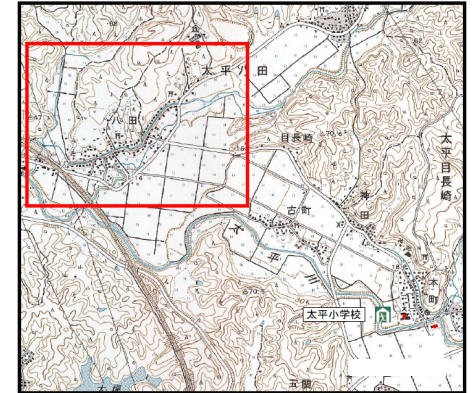

秋田市土砂災害ハザードマップ (太平八田字八田・藤ノ崎)

令和3年4月発行

問い合わせ先：
秋田市総務部防災安全対策課
秋田県秋田地域振興局建設部保全・環境課 河川保全班

電話 018-888-5434
電話 018-860-3482

【土砂災害から命を守るためにとるべき避難行動】

- ①長雨や大雨などで前兆現象が確認された場合、危険を感じた場合
→避難情報が発令されていなくても速やかに避難するとともに、市に連絡する。
- ②【警戒レベル3】避難準備・高齢者等避難開始が発令された場合
→避難に時間のかかる人(ご高齢のかたや心身に障がいのあるかた、乳幼児など)とその支援者は避難を開始する。その他の人は、避難の準備を始める。
- ③【警戒レベル4】避難勧告や避難指示(緊急)が発令された場合
→発令地域の人は指定緊急避難場所などに速やかに全員避難する。
- ④公的な避難場所までの移動が危険と自ら判断する場合
→避難場所に指定されていないか、最寄りより安全と思われる建物への避難や、自宅など建物の中でも、より高い場所や斜面と反対側の部屋へ移動するなど、少しでも命の助かる可能性のある行動をする。
- ⑤土砂災害と同時に河川の増水が予想される場合
→避難する時は河川に近づかないようし、十分に注意して避難する。

自然災害に対しては、各人が自らの判断で避難行動をとることが原則です。
日頃から、家族や町内会等で、避難場所や、避難時の行動について、確認しておきましょう。

凡例

項目	記号
土砂災害警戒区域	
土砂災害特別警戒区域	
土石流危険渓流	
指定緊急避難場所	

- 黄色で囲まれた範囲(土砂災害警戒区域)は、「急傾斜地の崩壊等が発生した場合、住民の生命又は身体に危害が生ずるおそれのある区域」です。
- 赤色で囲まれた範囲(土砂災害特別警戒区域)は、「急傾斜地の崩壊等が発生した場合、建築物に損壊が生じ、住民の生命又は身体に著しい危害が生ずるおそれのある区域」です。
- ・土砂災害警戒区域等にお住まいの方は、大雨の時には警戒避難が必要となる可能性がありますので、注意してください。
- ・また、土砂災害警戒区域以外の箇所でも土砂災害の発生する可能性がありますので、自分の住んでいる家の周辺の斜面や渓流、危険箇所などをよく確認しましょう。