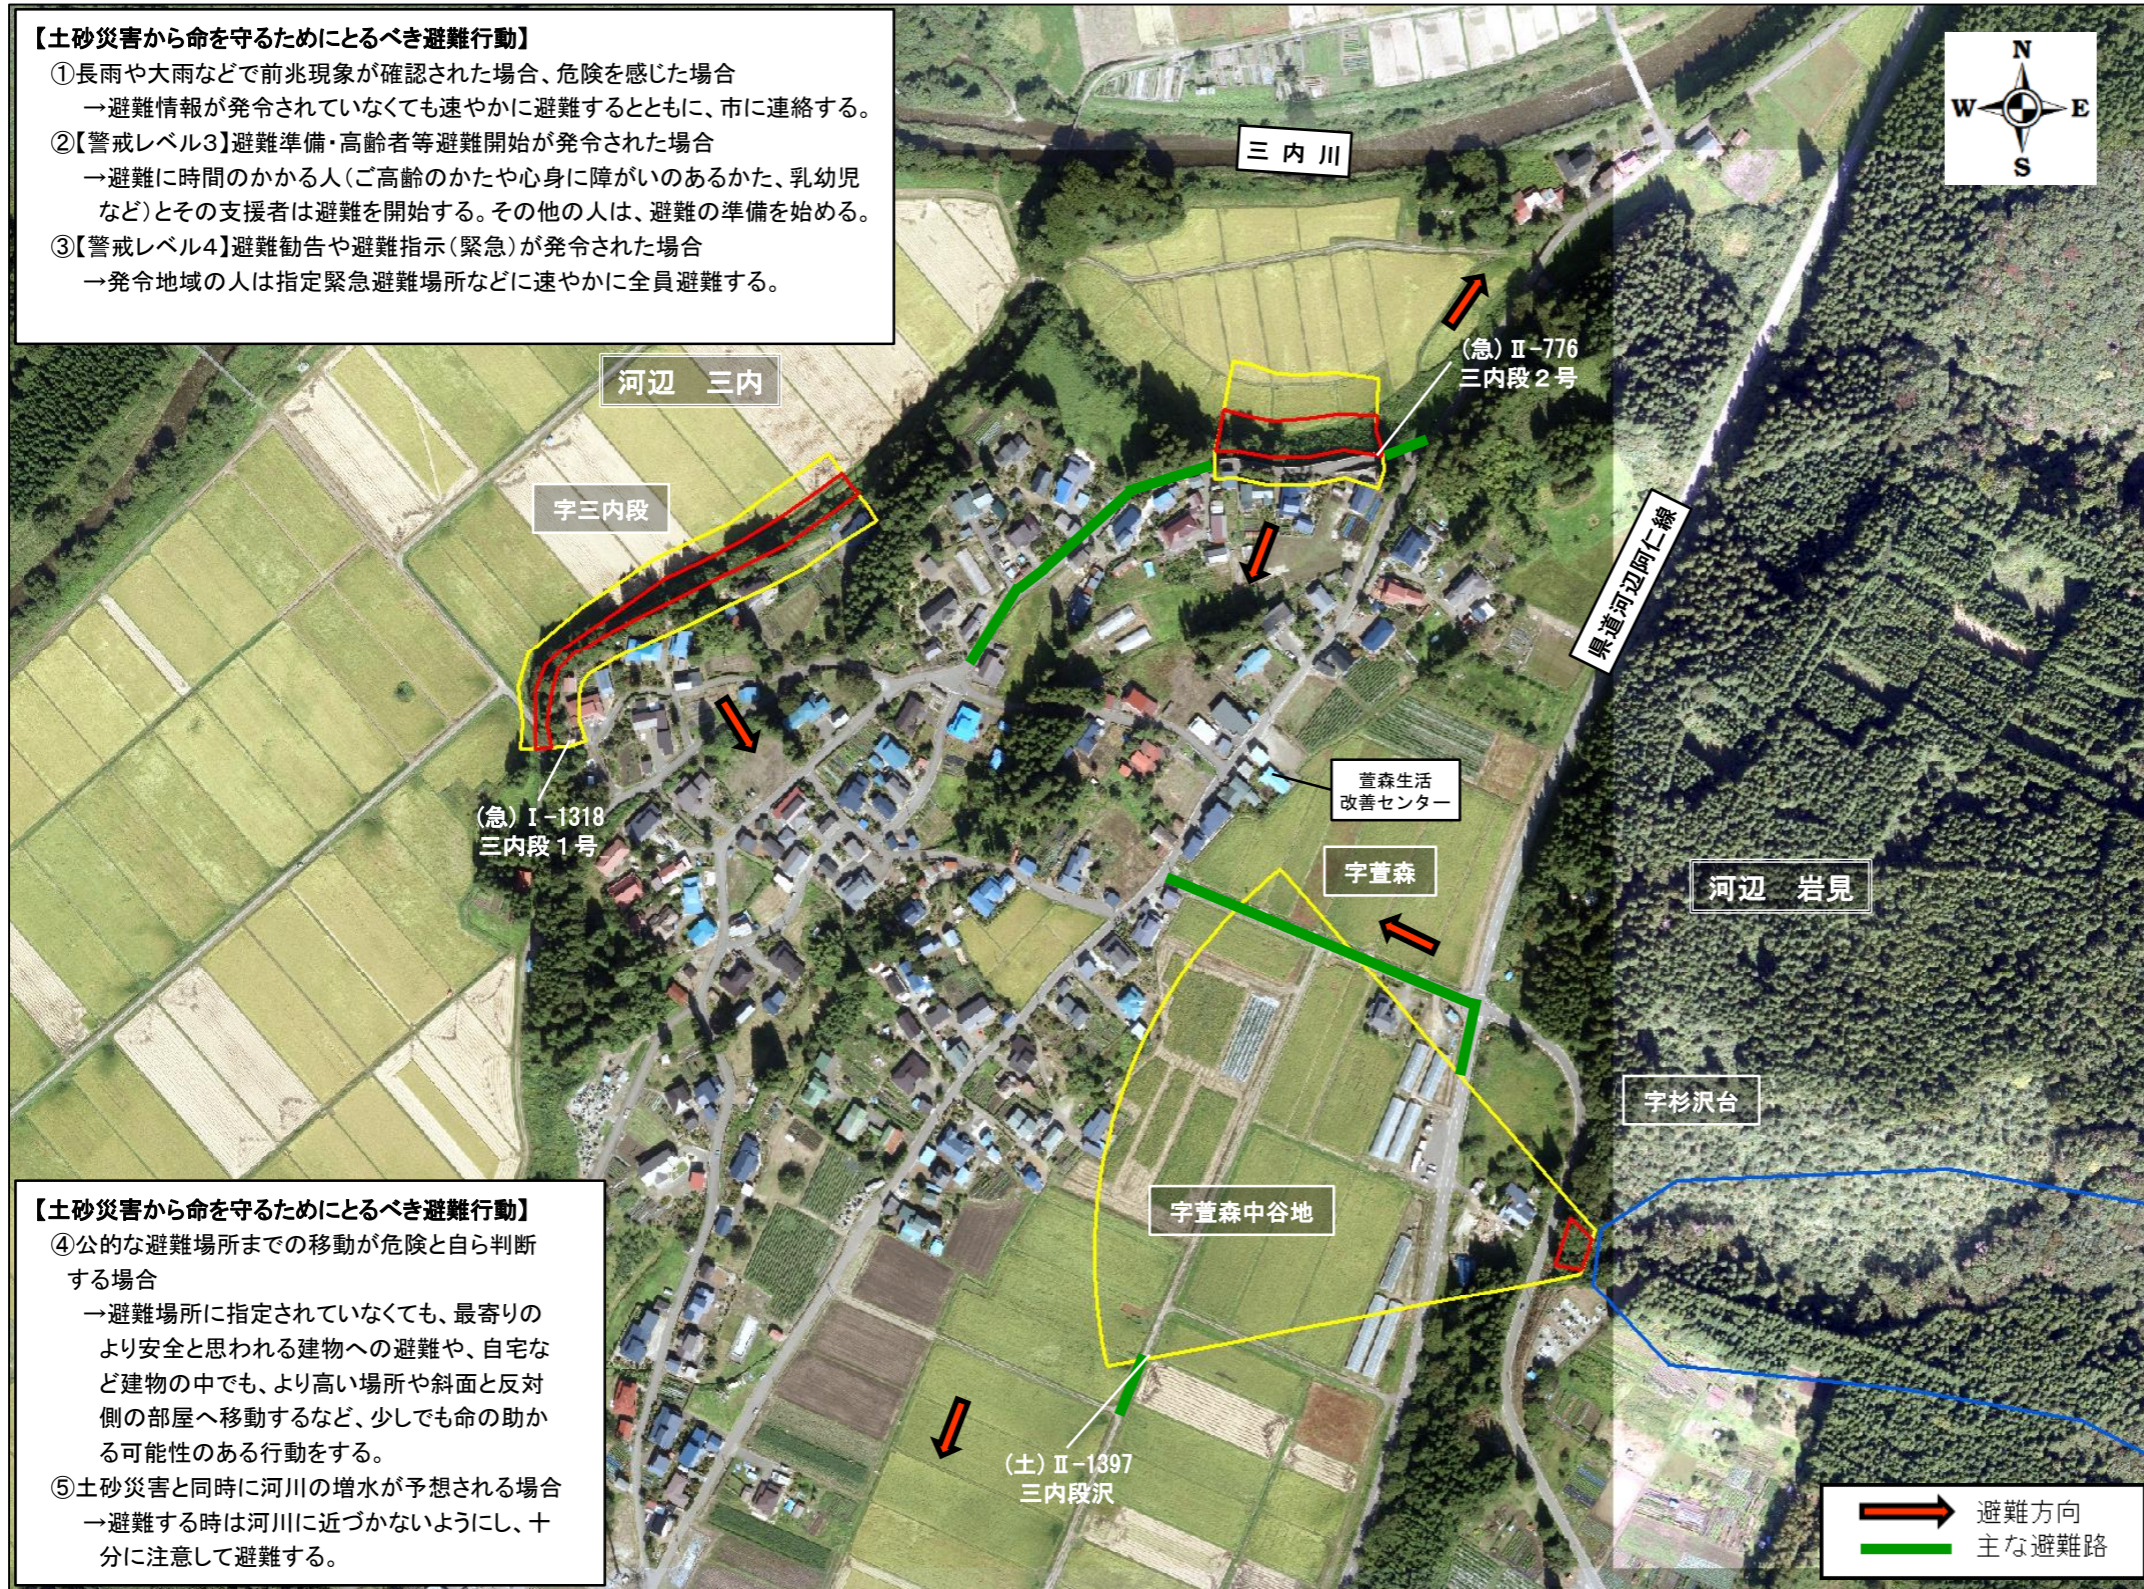

秋田市土砂災害ハザードマップ (河辺三内字三内段、岩見字萱森・萱森中谷地ほか)

令和2年3月発行

問い合わせ先：

秋田市 総務部 防災安全対策課

秋田県秋田地域振興局 建設部 保全・環境課 河川保全班

電話 018-888-5434

電話 018-860-3482

【土砂災害から命を守るためにとるべき避難行動】

【土砂災害から命を守るためにとるべき避難行動】

- ④公的な避難場所までの移動が危険と自ら判断する場合
→避難場所に指定されていなくても、最寄りより安全と思われる建物への避難や、自宅など建物の中でも、より高い場所や斜面と反対側の部屋へ移動するなど、少しでも命の助かる可能性のある行動をする。
- ⑤土砂災害と同時に河川の増水が予想される場合
→避難する時は河川に近づかないようにし、十分に注意して避難する。

自然災害に対しては、各人が自らの判断で避難行動をとることが原則です。
日頃から、家族や町内会等で、避難場所や、避難時の行動について、確認しておきましょう。

凡例

項目	記号
土砂災害警戒区域	
土砂災害特別警戒区域	
土石流危険溪流	
指定避難所	

○黄色で囲まれた範囲(土砂災害警戒区域)は、「急傾斜地の崩壊等が発生した場合、住民の生命又は身体に危害が生ずるおそれのある区域」です。
○赤色で囲まれた範囲(土砂災害特別警戒区域)は、「急傾斜地の崩壊等が発生した場合、建築物に損壊が生じ、住民の生命又は身体に著しい危害が生ずるおそれのある区域」です。
・土砂災害警戒区域等にお住まいの方は、大雨の時には警戒避難が必要となる可能性がありますので、注意してください。
・また、土砂災害警戒区域以外の箇所でも土砂災害の発生する可能性がありますので、自分の住んでいる家の周辺の斜面や溪流、危険箇所などをよく確認しましょう。

土砂災害に備えて

大雨の時など避難の際に必要なとなりますので、家族全員がわかる場所に保管しておきましょう。

①土砂災害警戒区域や避難場所を確認しておきましょう！

○黄色で囲まれた範囲(土砂災害警戒区域)は、「急傾斜地の崩壊等が発生した場合、住民の生命又は身体に危害が生ずるおそれのある区域」です。

○赤色で囲まれた範囲(土砂災害特別警戒区域)は、「急傾斜地の崩壊等が発生した場合、建物に危害が生じ住民の生命又は身体に著しい危害が生ずるおそれがある区域」です。