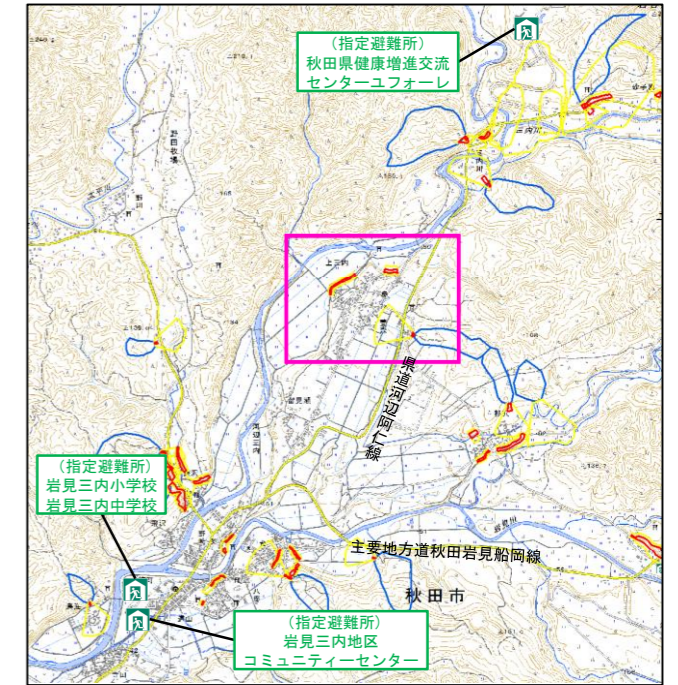

秋田市土砂災害ハザードマップ (河辺三内字三内段、岩見字萱森・萱森中谷地ほか)

令和2年3月発行

問い合わせ先：

秋田市 総務部 防災安全対策課

秋田県秋田地域振興局 建設部 保全・環境課 河川保全班

電話 018-888-5434

電話 018-860-3482

【土砂災害から命を守るためにとるべき避難行動】

- ①長雨や大雨などで前兆現象が確認された場合、危険を感じた場合
→避難情報が発令されていなくても速やかに避難するとともに、市に連絡する。
- ②【警戒レベル3】避難準備・高齢者等避難開始が発令された場合
→避難に時間のかかる人(ご高齢のかたや心身に障がいのあるかた、乳幼児など)とその支援者は避難を開始する。その他の人は、避難の準備を始める。
- ③【警戒レベル4】避難勧告や避難指示(緊急)が発令された場合
→発令地域の方は指定緊急避難場所などに速やかに全員避難する。

【土砂災害から命を守るためにとるべき避難行動】

- ④公的な避難場所までの移動が危険と自ら判断する場合
→避難場所に指定されていなくても、最寄りより安全と思われる建物への避難や、自宅など建物の中でも、より高い場所や斜面と反対側の部屋へ移動するなど、少しでも命の助かる可能性のある行動をする。
- ⑤土砂災害と同時に河川の増水が予想される場合
→避難する時は河川に近づかないようにし、十分に注意して避難する。