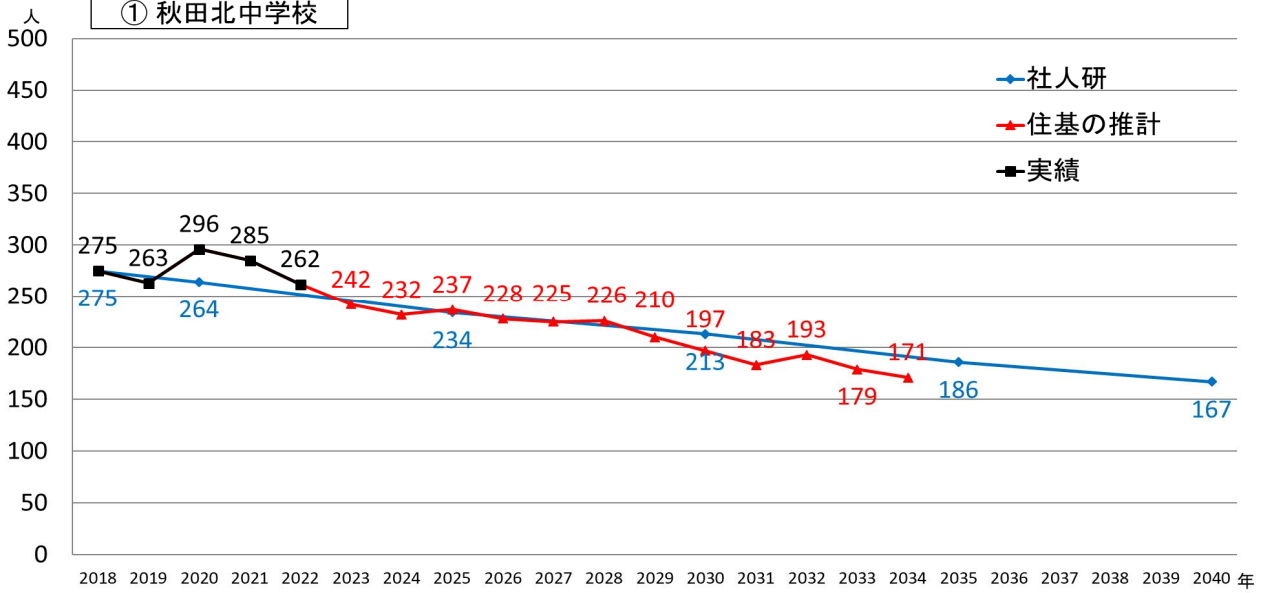

秋田北中、飯島中の生徒数の将来推計

令和4年5月1日現在

① 秋田北中学校

② 飯島中学校

2校統合時の規模