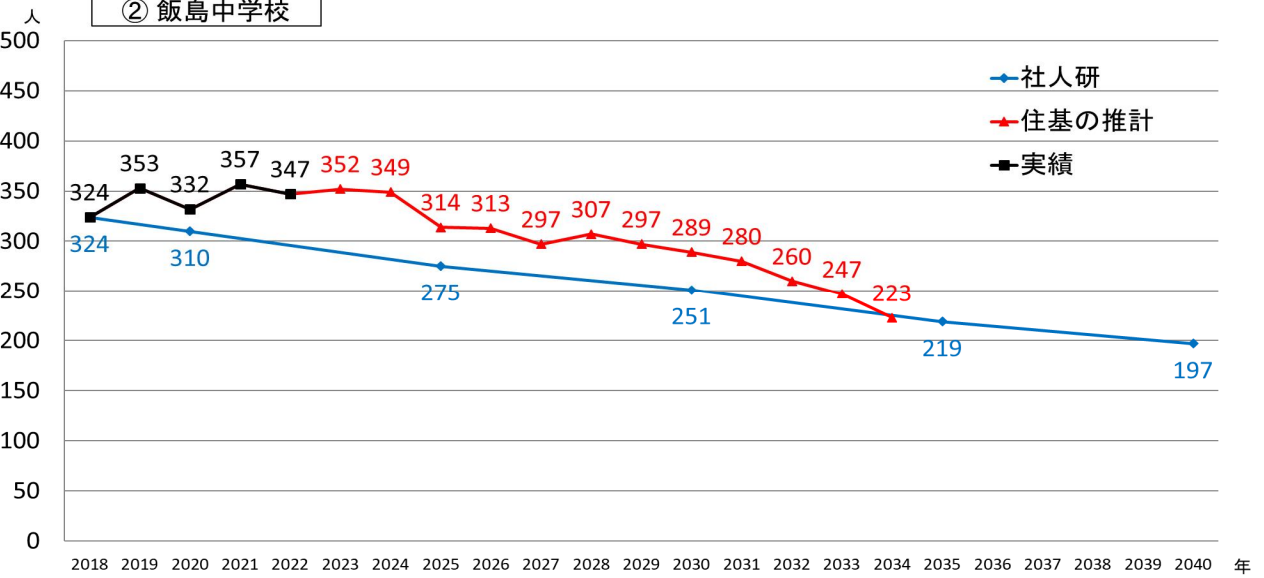

秋田北中、飯島中の生徒数の将来推計

令和4年5月1日現在

① 秋田北中学校

② 飯島中学校

2校統合時の規模