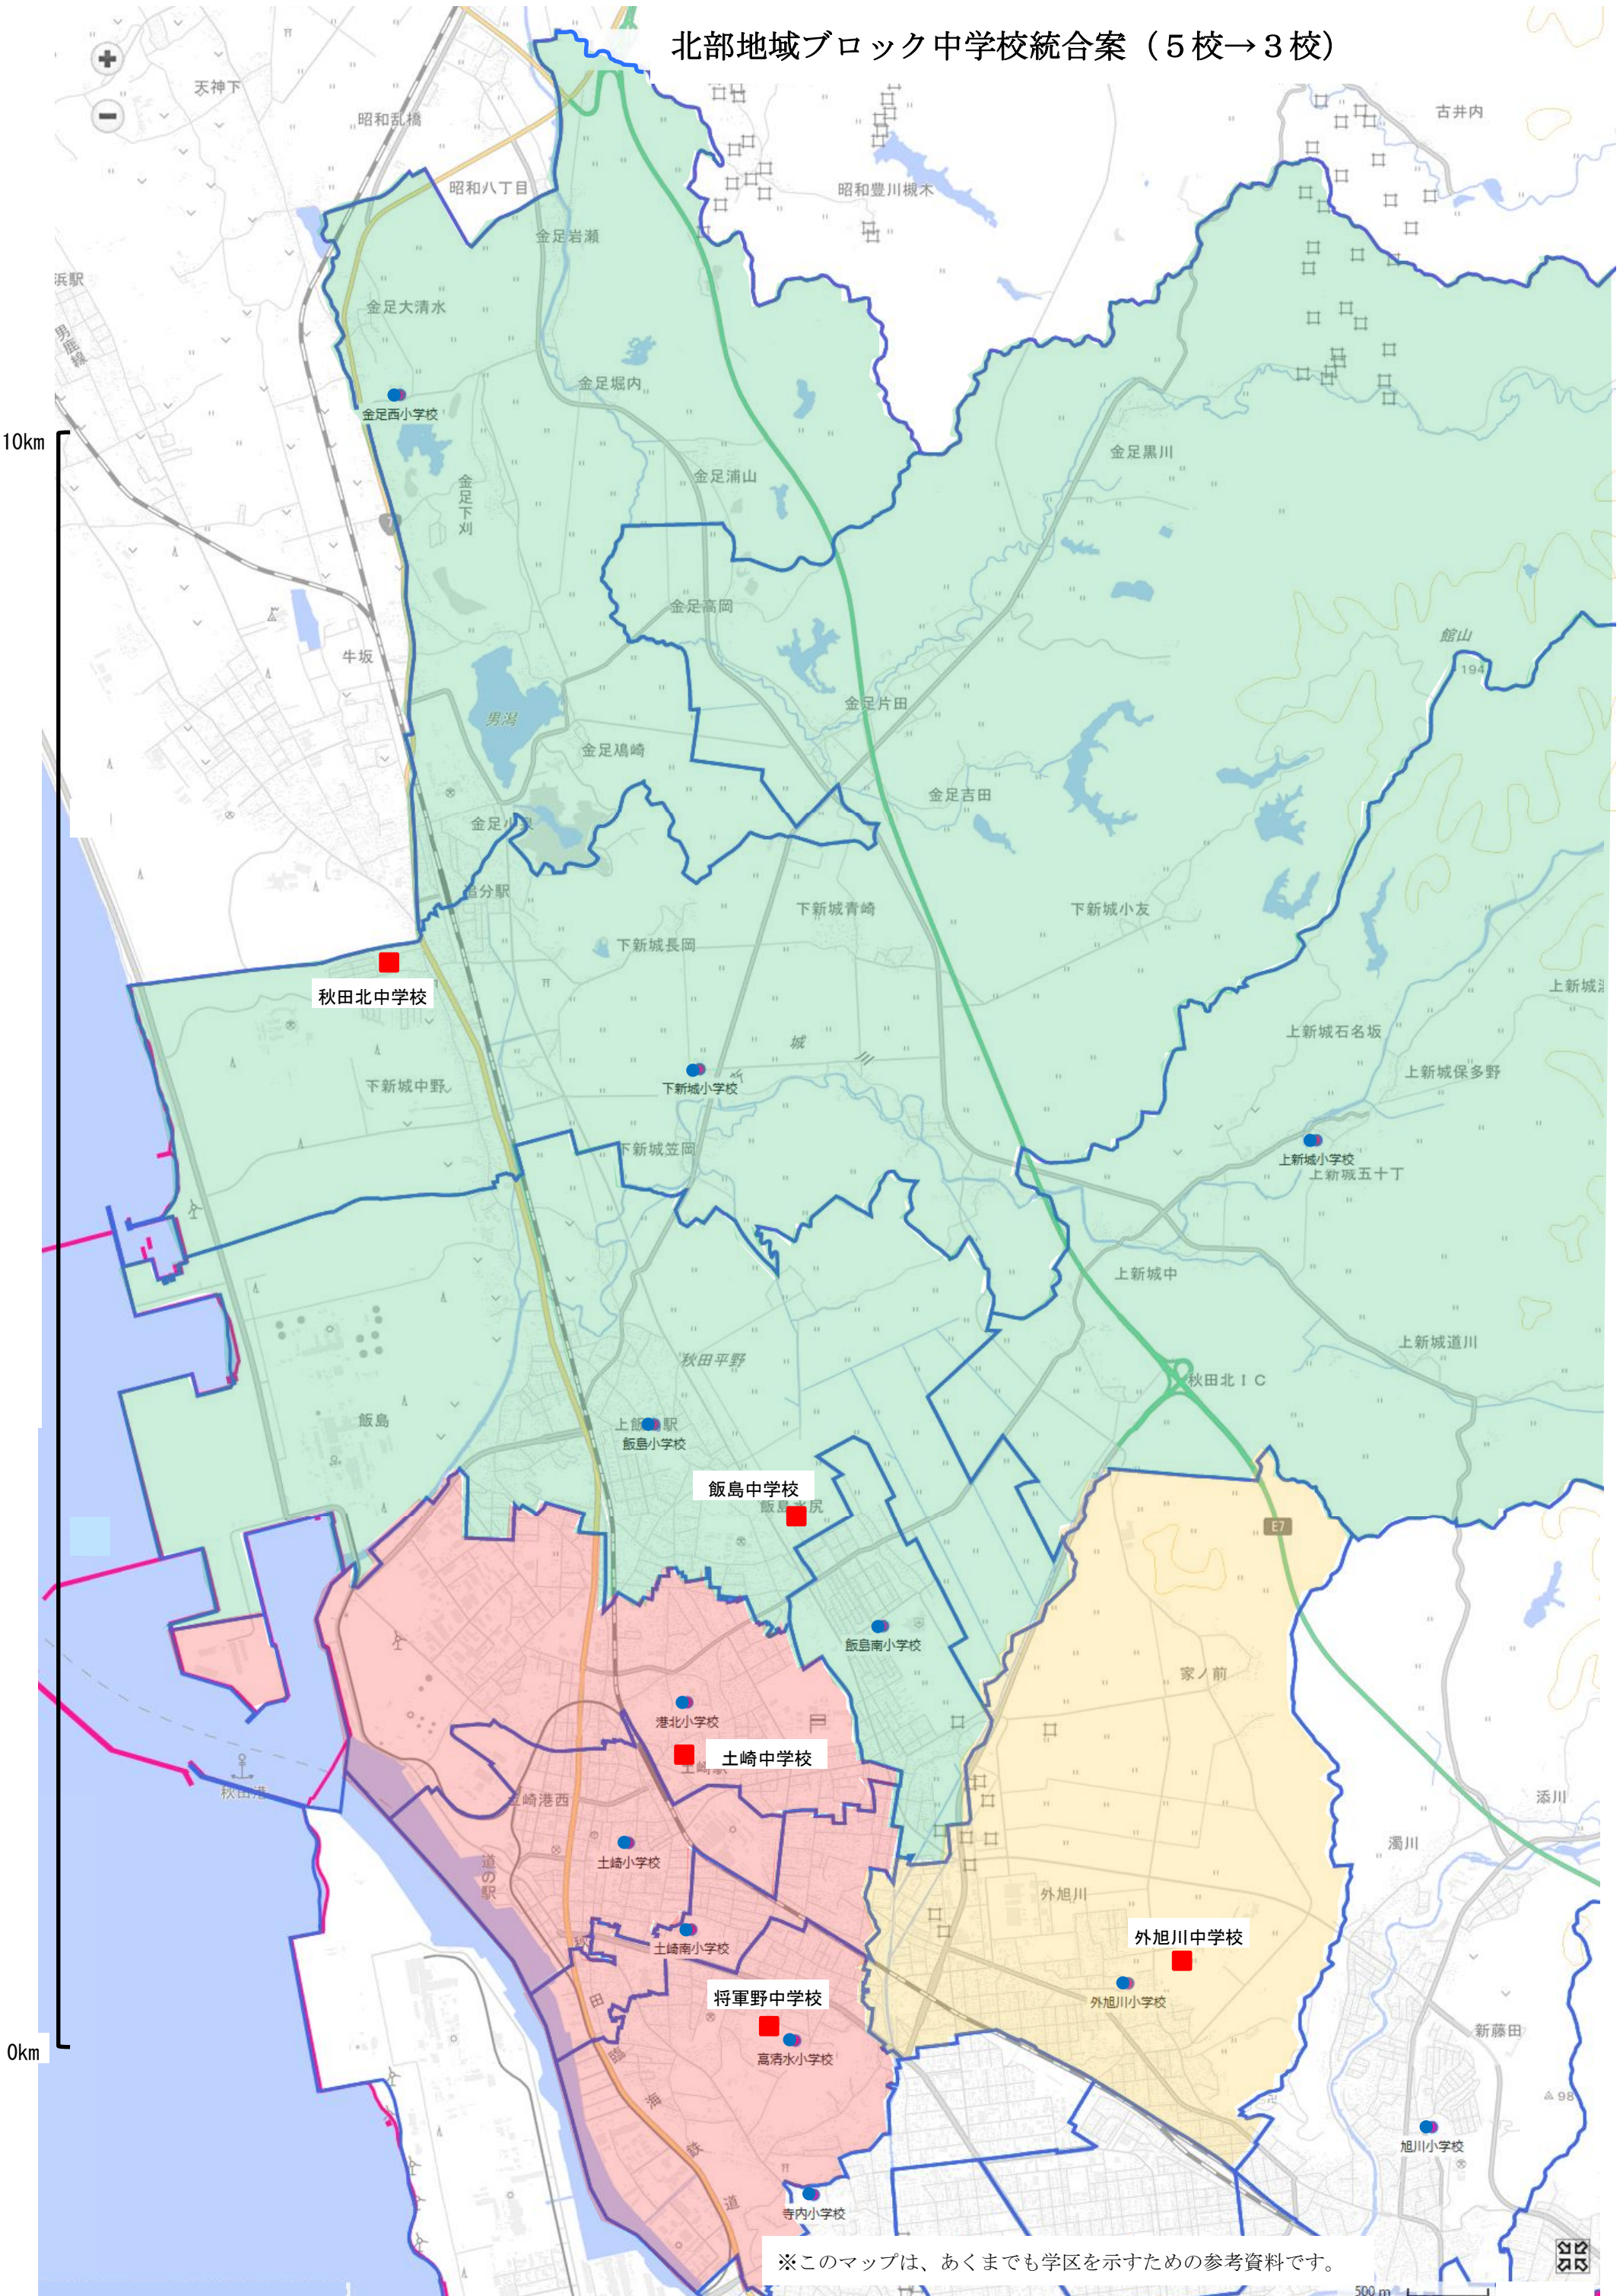

北部地域ブロック中学校統合案（5校→3校）

※このマップは、あくまでも学区を示すための参考資料です。

500m

北部地域ブロック小学校統合案 (10校→6校)

※このマップは、あくまでも学区を示すための参考資料です。