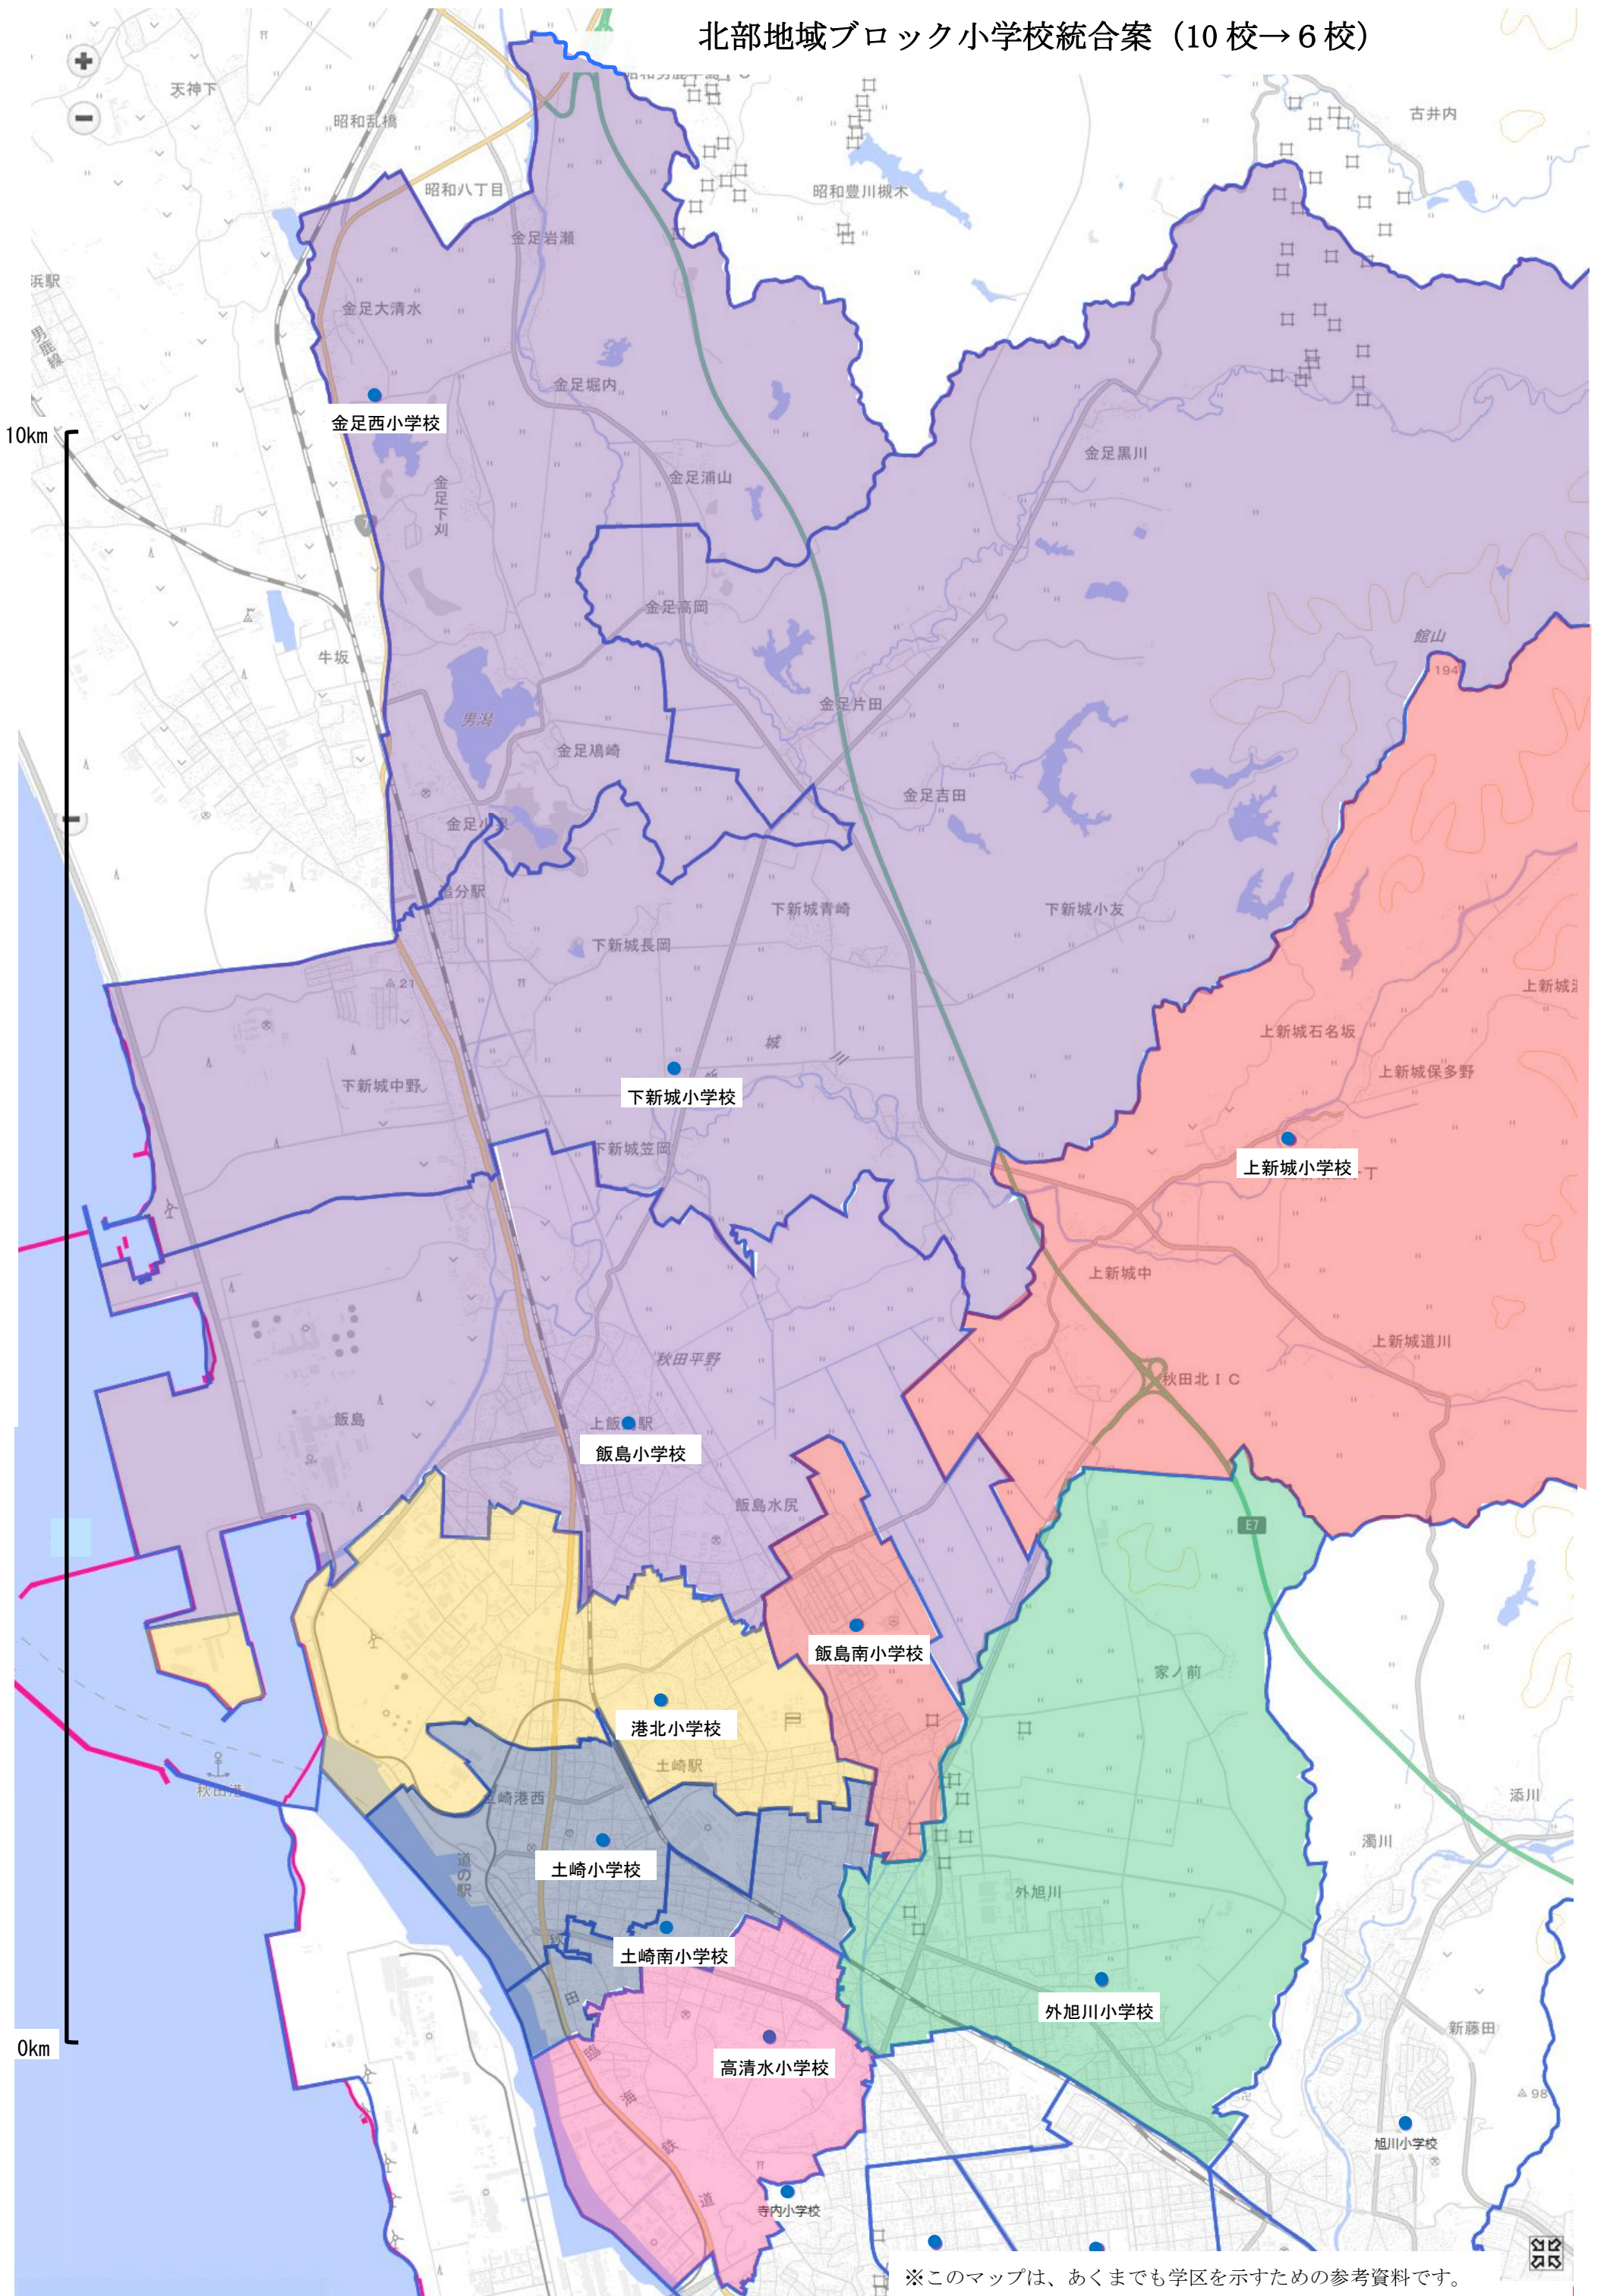

北部地域ブロック中学校統合案（5校→3校）

※このマップは、あくまでも学区を示すための参考資料です。

500m

北部地域ブロック小学校統合案 (10校→6校)

※このマップは、あくまでも学区を示すための参考資料です。