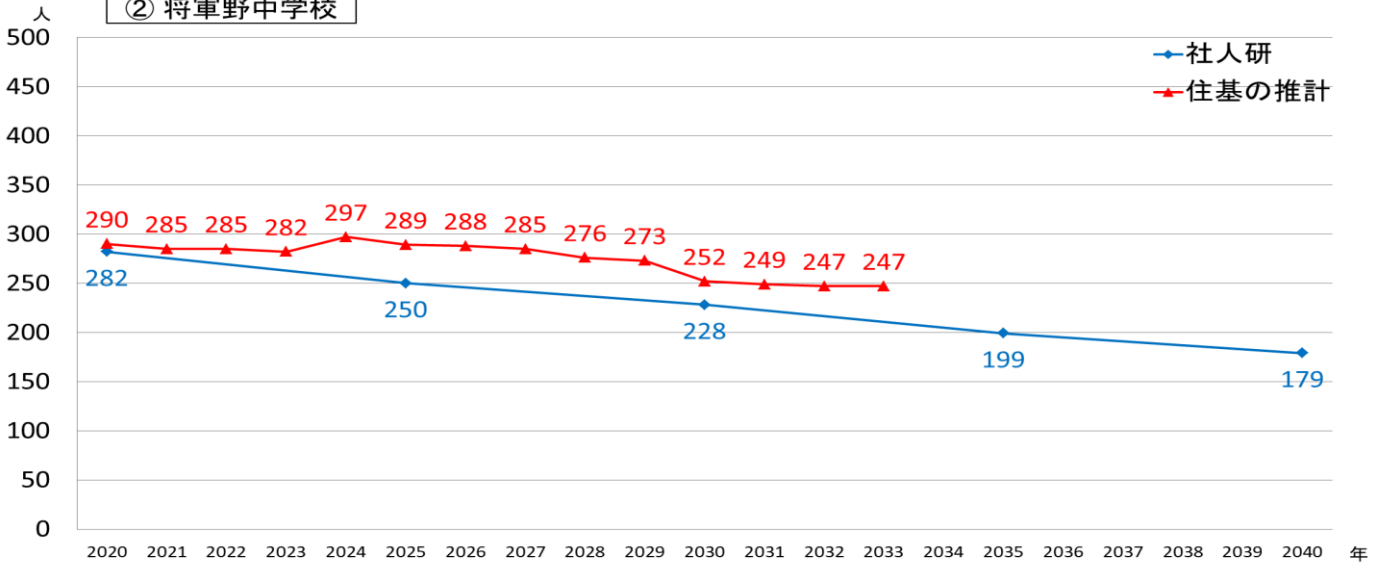

土崎中、将軍野中の生徒数の将来推計

① 土崎中学校

② 将軍野中学校

③ 2校統合時の規模