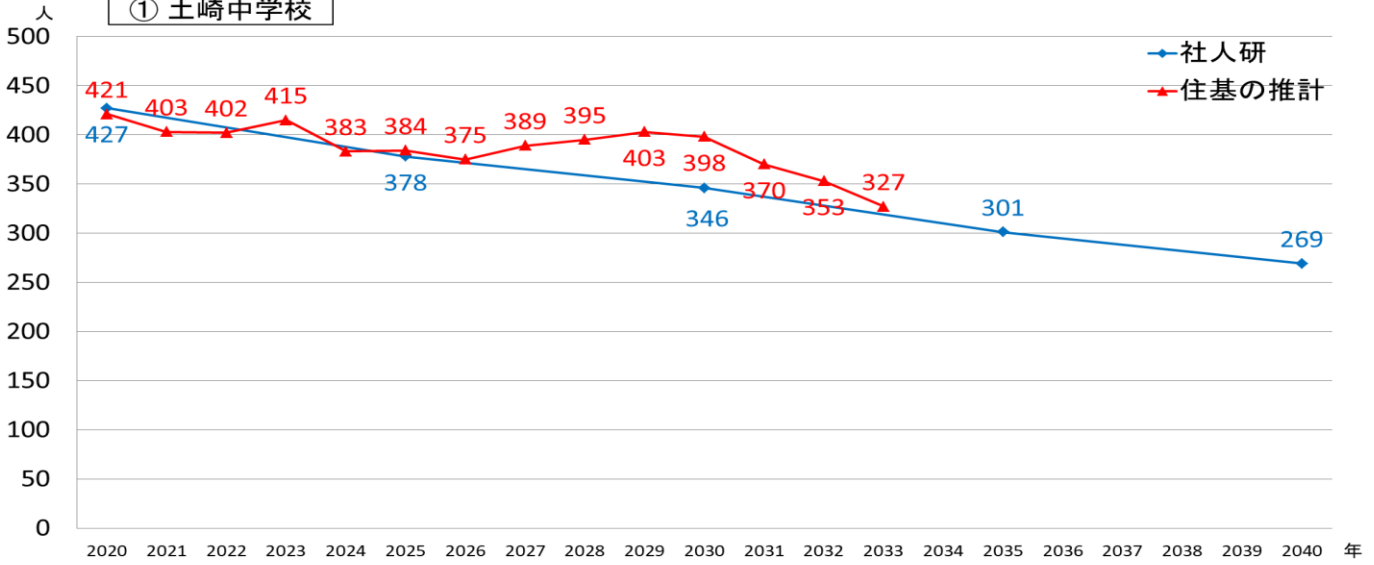

土崎中、将軍野中の生徒数の将来推計

① 土崎中学校

② 将軍野中学校

③ 2校統合時の規模