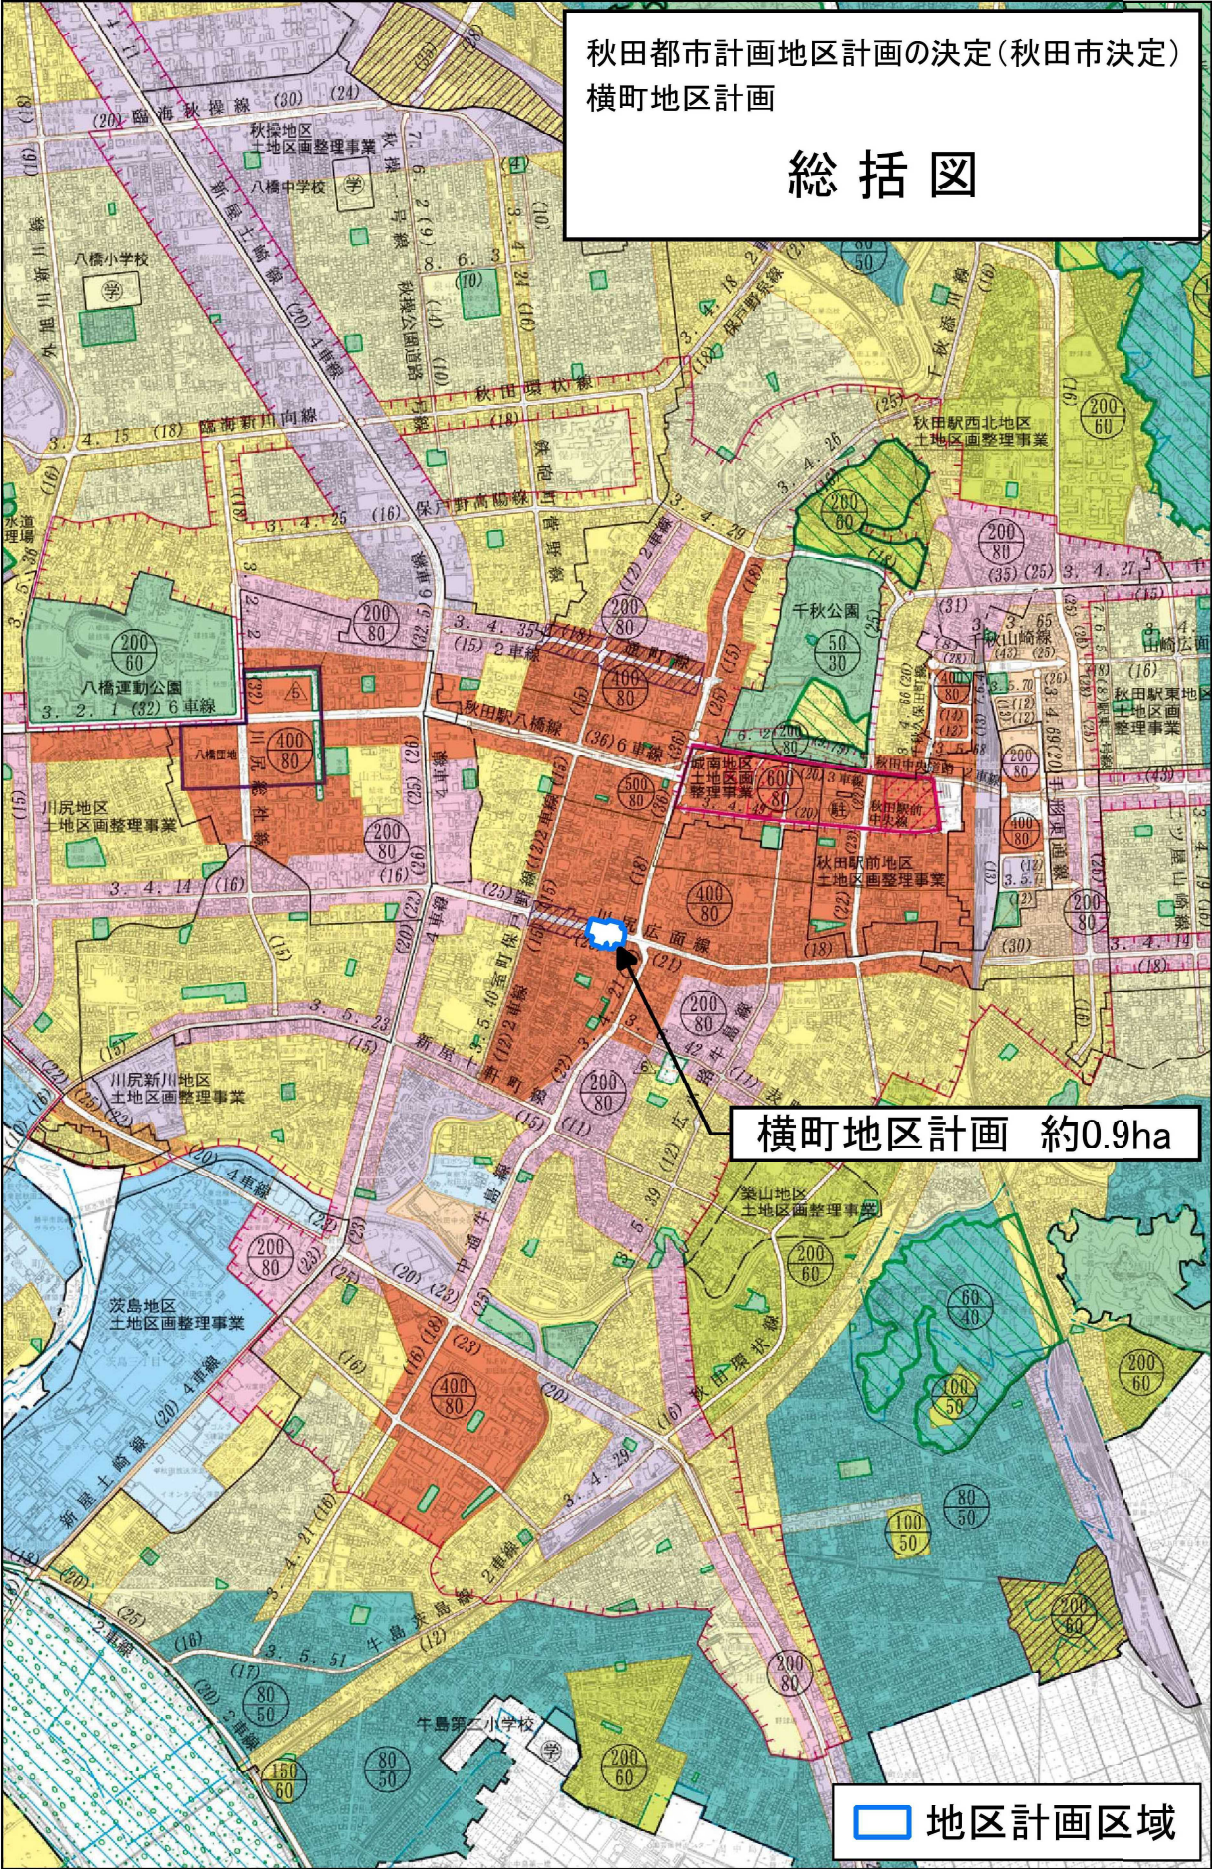

秋田都市計画地区計画の決定(秋田市決定)
横町地区計画

総括図

横町地区計画 約0.9ha

地区計画区域

SCALE 1:25000