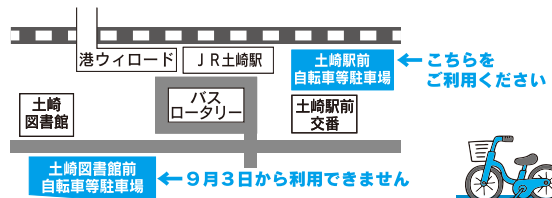

「二十歳(はたち)のつどい」の広告を募集します

令和7年1月開催予定の「二十歳(はたち)のつどい」の案内はがきと式次第に、広告を掲載する事業者を募集します。

入札要件など詳しくは、市ホームページをご覧ください。

◆広報ID番号 1043516

●問い合わせ

生涯学習室 ☎(888)5810

**土崎図書館前自転車等駐
車場の改修工事を行います**

老朽化による改修工事のため、9月3日(火)から11月29日(金)まで図書館前が利用できません。工事期間中は、土崎駅前自転車等駐車場(上の図)をご利用ください。