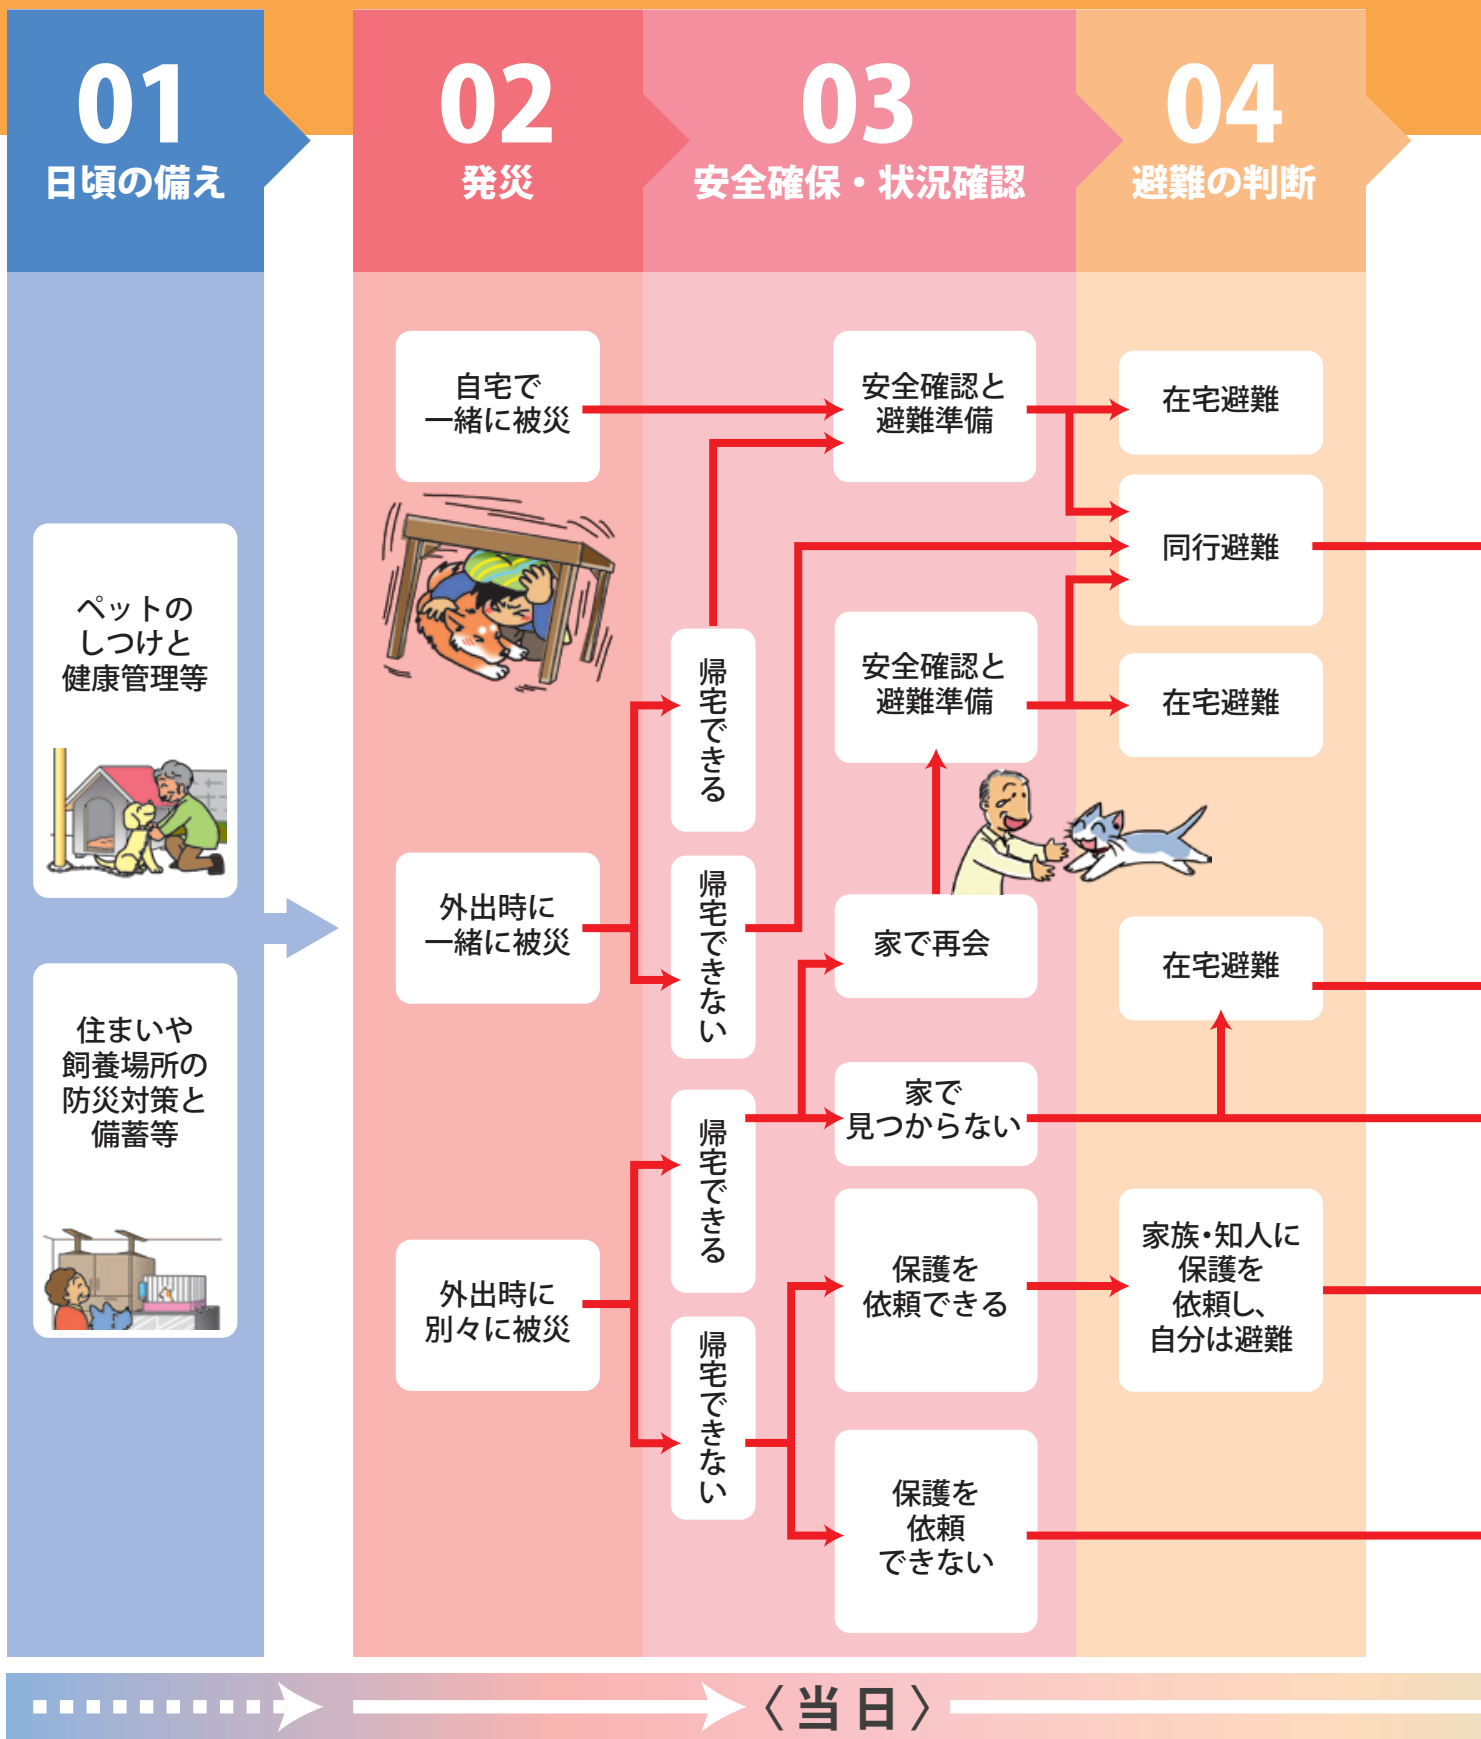

同行避難のフロー図

もしも、今、災害がおこったらどうなるか？
ペットとの同行避難について、災害発生から
1週間の流れをフロー図にまとめました。

- 同行避難とは、避難行動を示す言葉であり、避難所でペットを人と同室で飼養管理することを意味するものではありません。
- 避難所には、指定緊急避難場所や指定避難所などがあります。

05

避難所へ

避難所へ

避難所へ

避難所へ

避難所へ

06

避難所での受入

ペット受入可

ペット受入不可

ペットの搜索

探す

再会

ペット受入可の避難所へ

すぐに見つからない場合は自治体へ届出

避難所内での飼養環境の例

※避難所のルールに従う

室内同居

飼養者と非飼養者に分かれて室内同居

室内別居 (ペット飼養部屋)

敷地内で屋外飼養

〈2～5日〉

〈1週間目以降〉