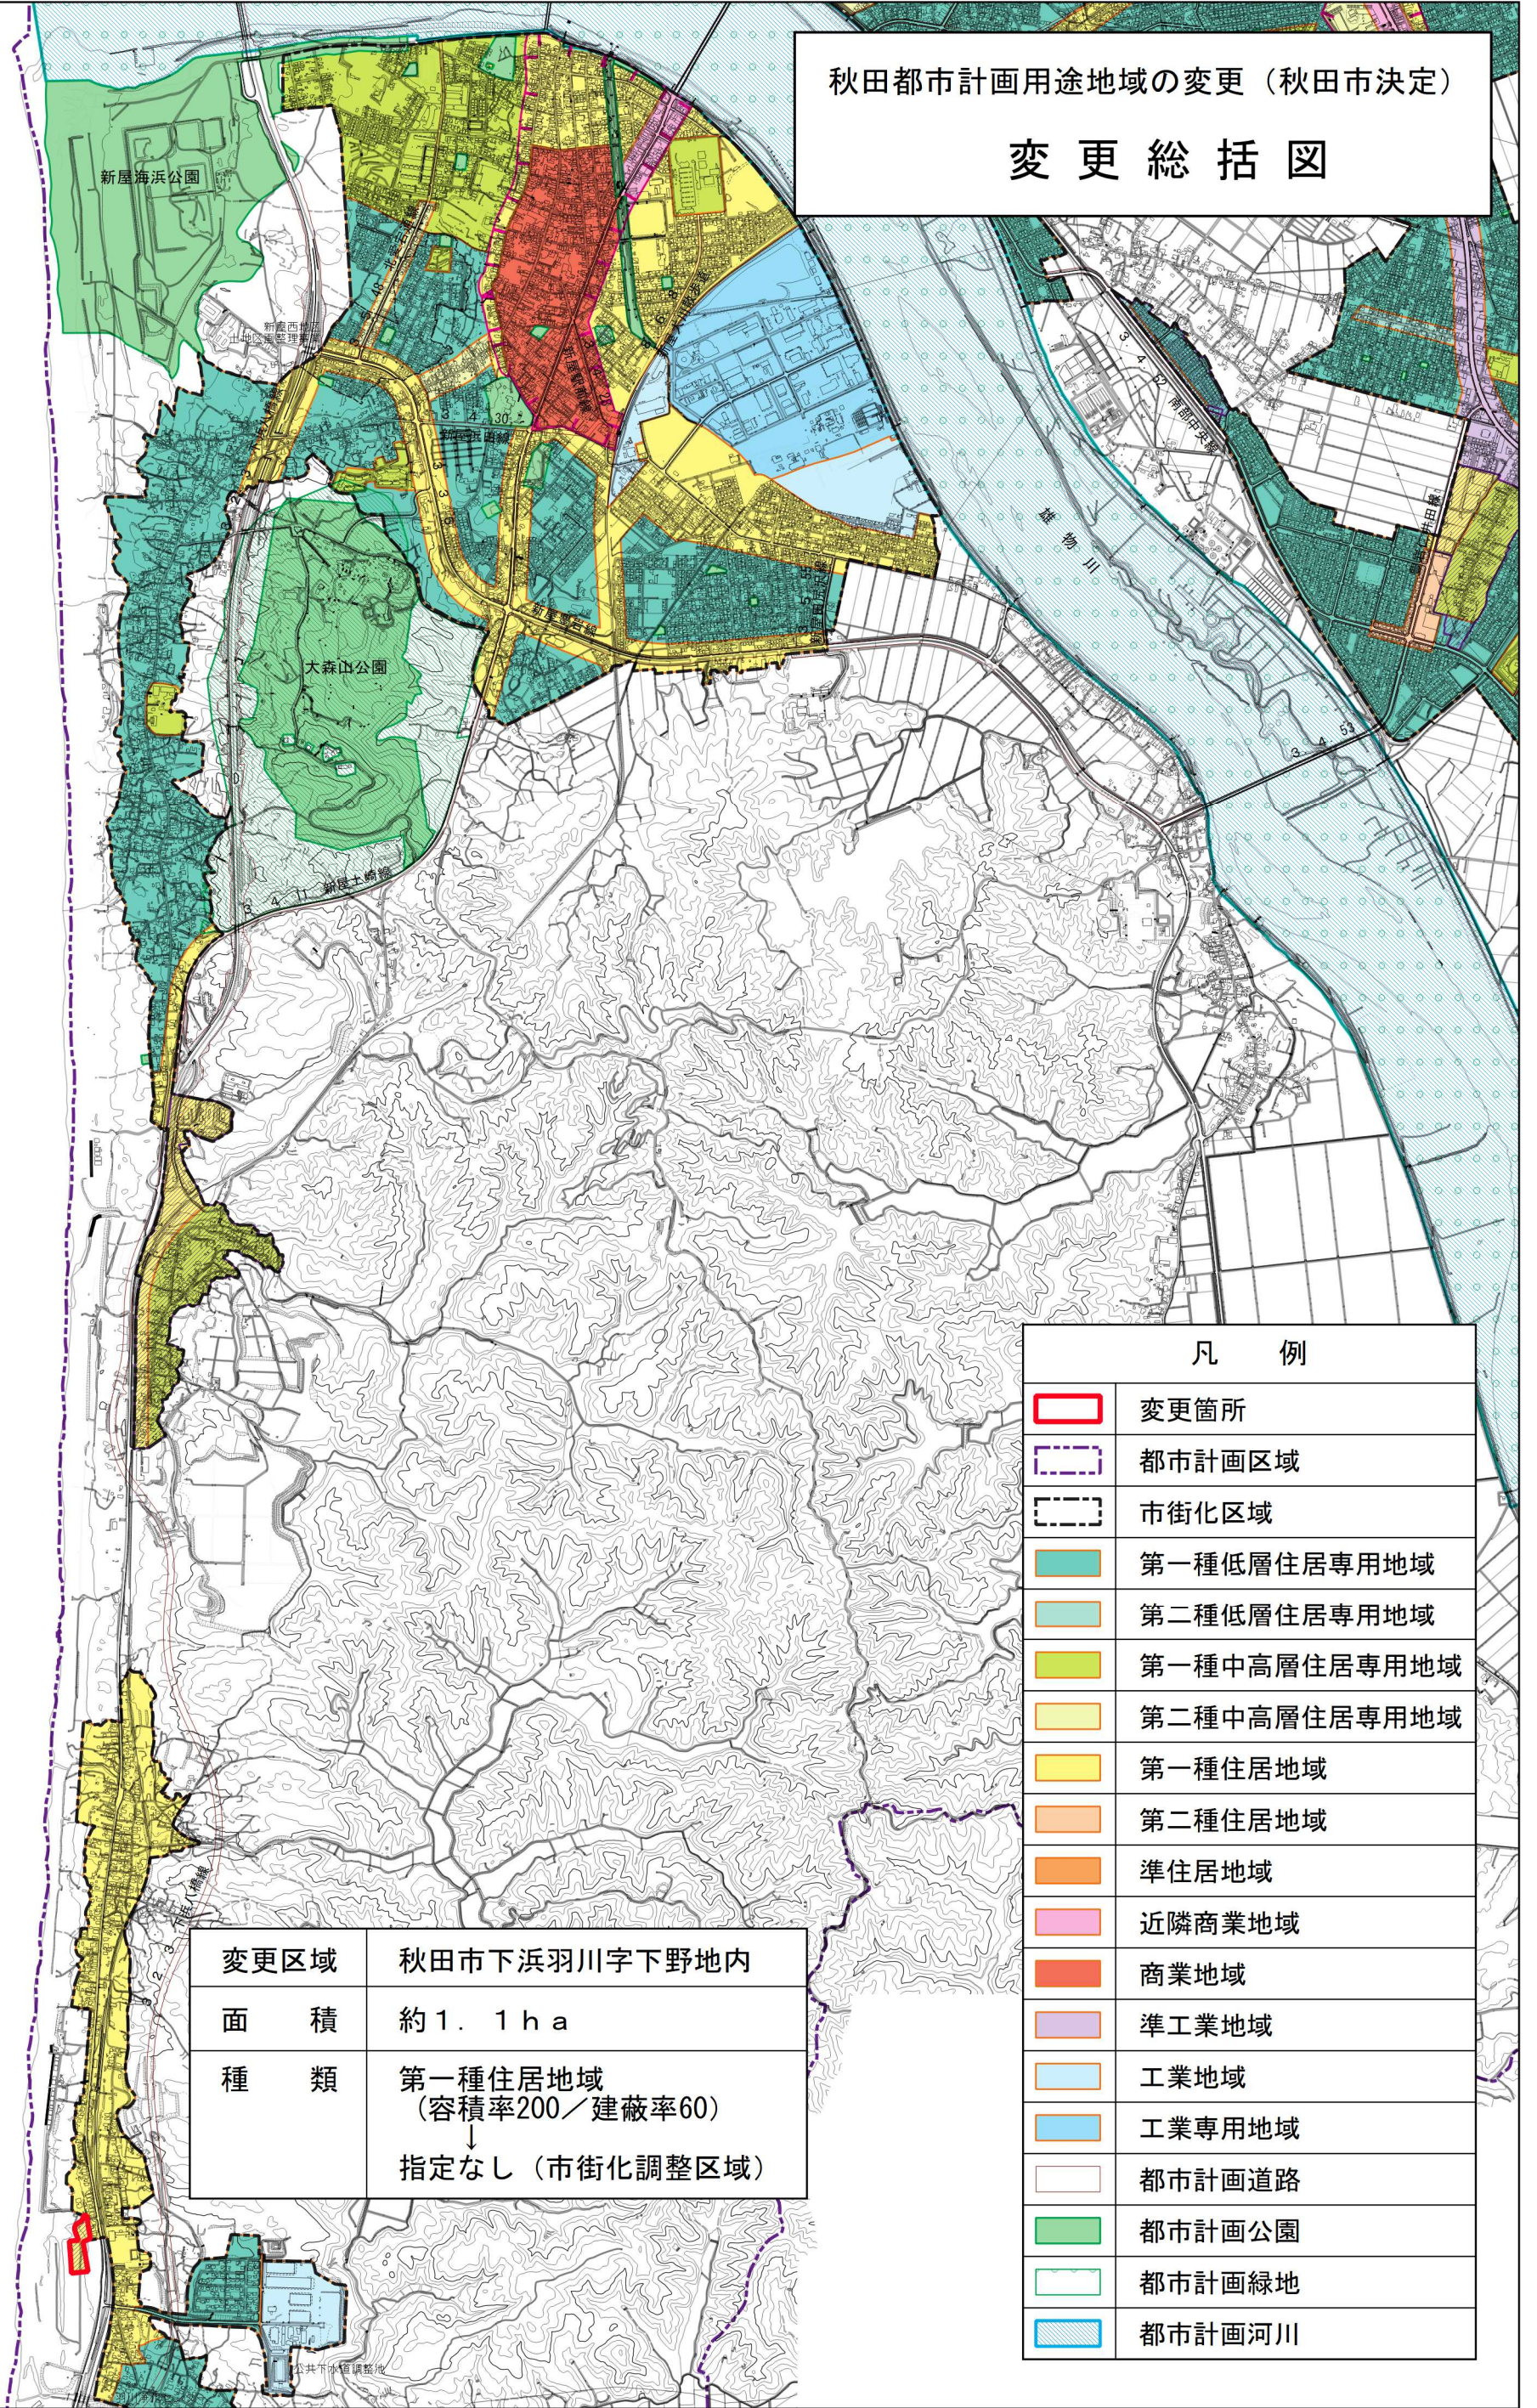

秋田都市計画用途地域の変更（秋田市決定）

変更総括図

変更区域	秋田市下浜羽川字下野地内
面積	約 1.1 ha
種類	第一種住居地域 (容積率200/建蔽率60) ↓ 指定なし（市街化調整区域）

凡 例	
	変更箇所
	都市計画区域
	市街化区域
	第一種低層住居専用地域
	第二種低層住居専用地域
	第一種中高層住居専用地域
	第二種中高層住居専用地域
	第一種住居地域
	第二種住居地域
	準住居地域
	近隣商業地域
	商業地域
	準工業地域
	工業地域
	工業専用地域
	都市計画道路
	都市計画公園
	都市計画緑地
	都市計画河川

SCALE 1:25,000