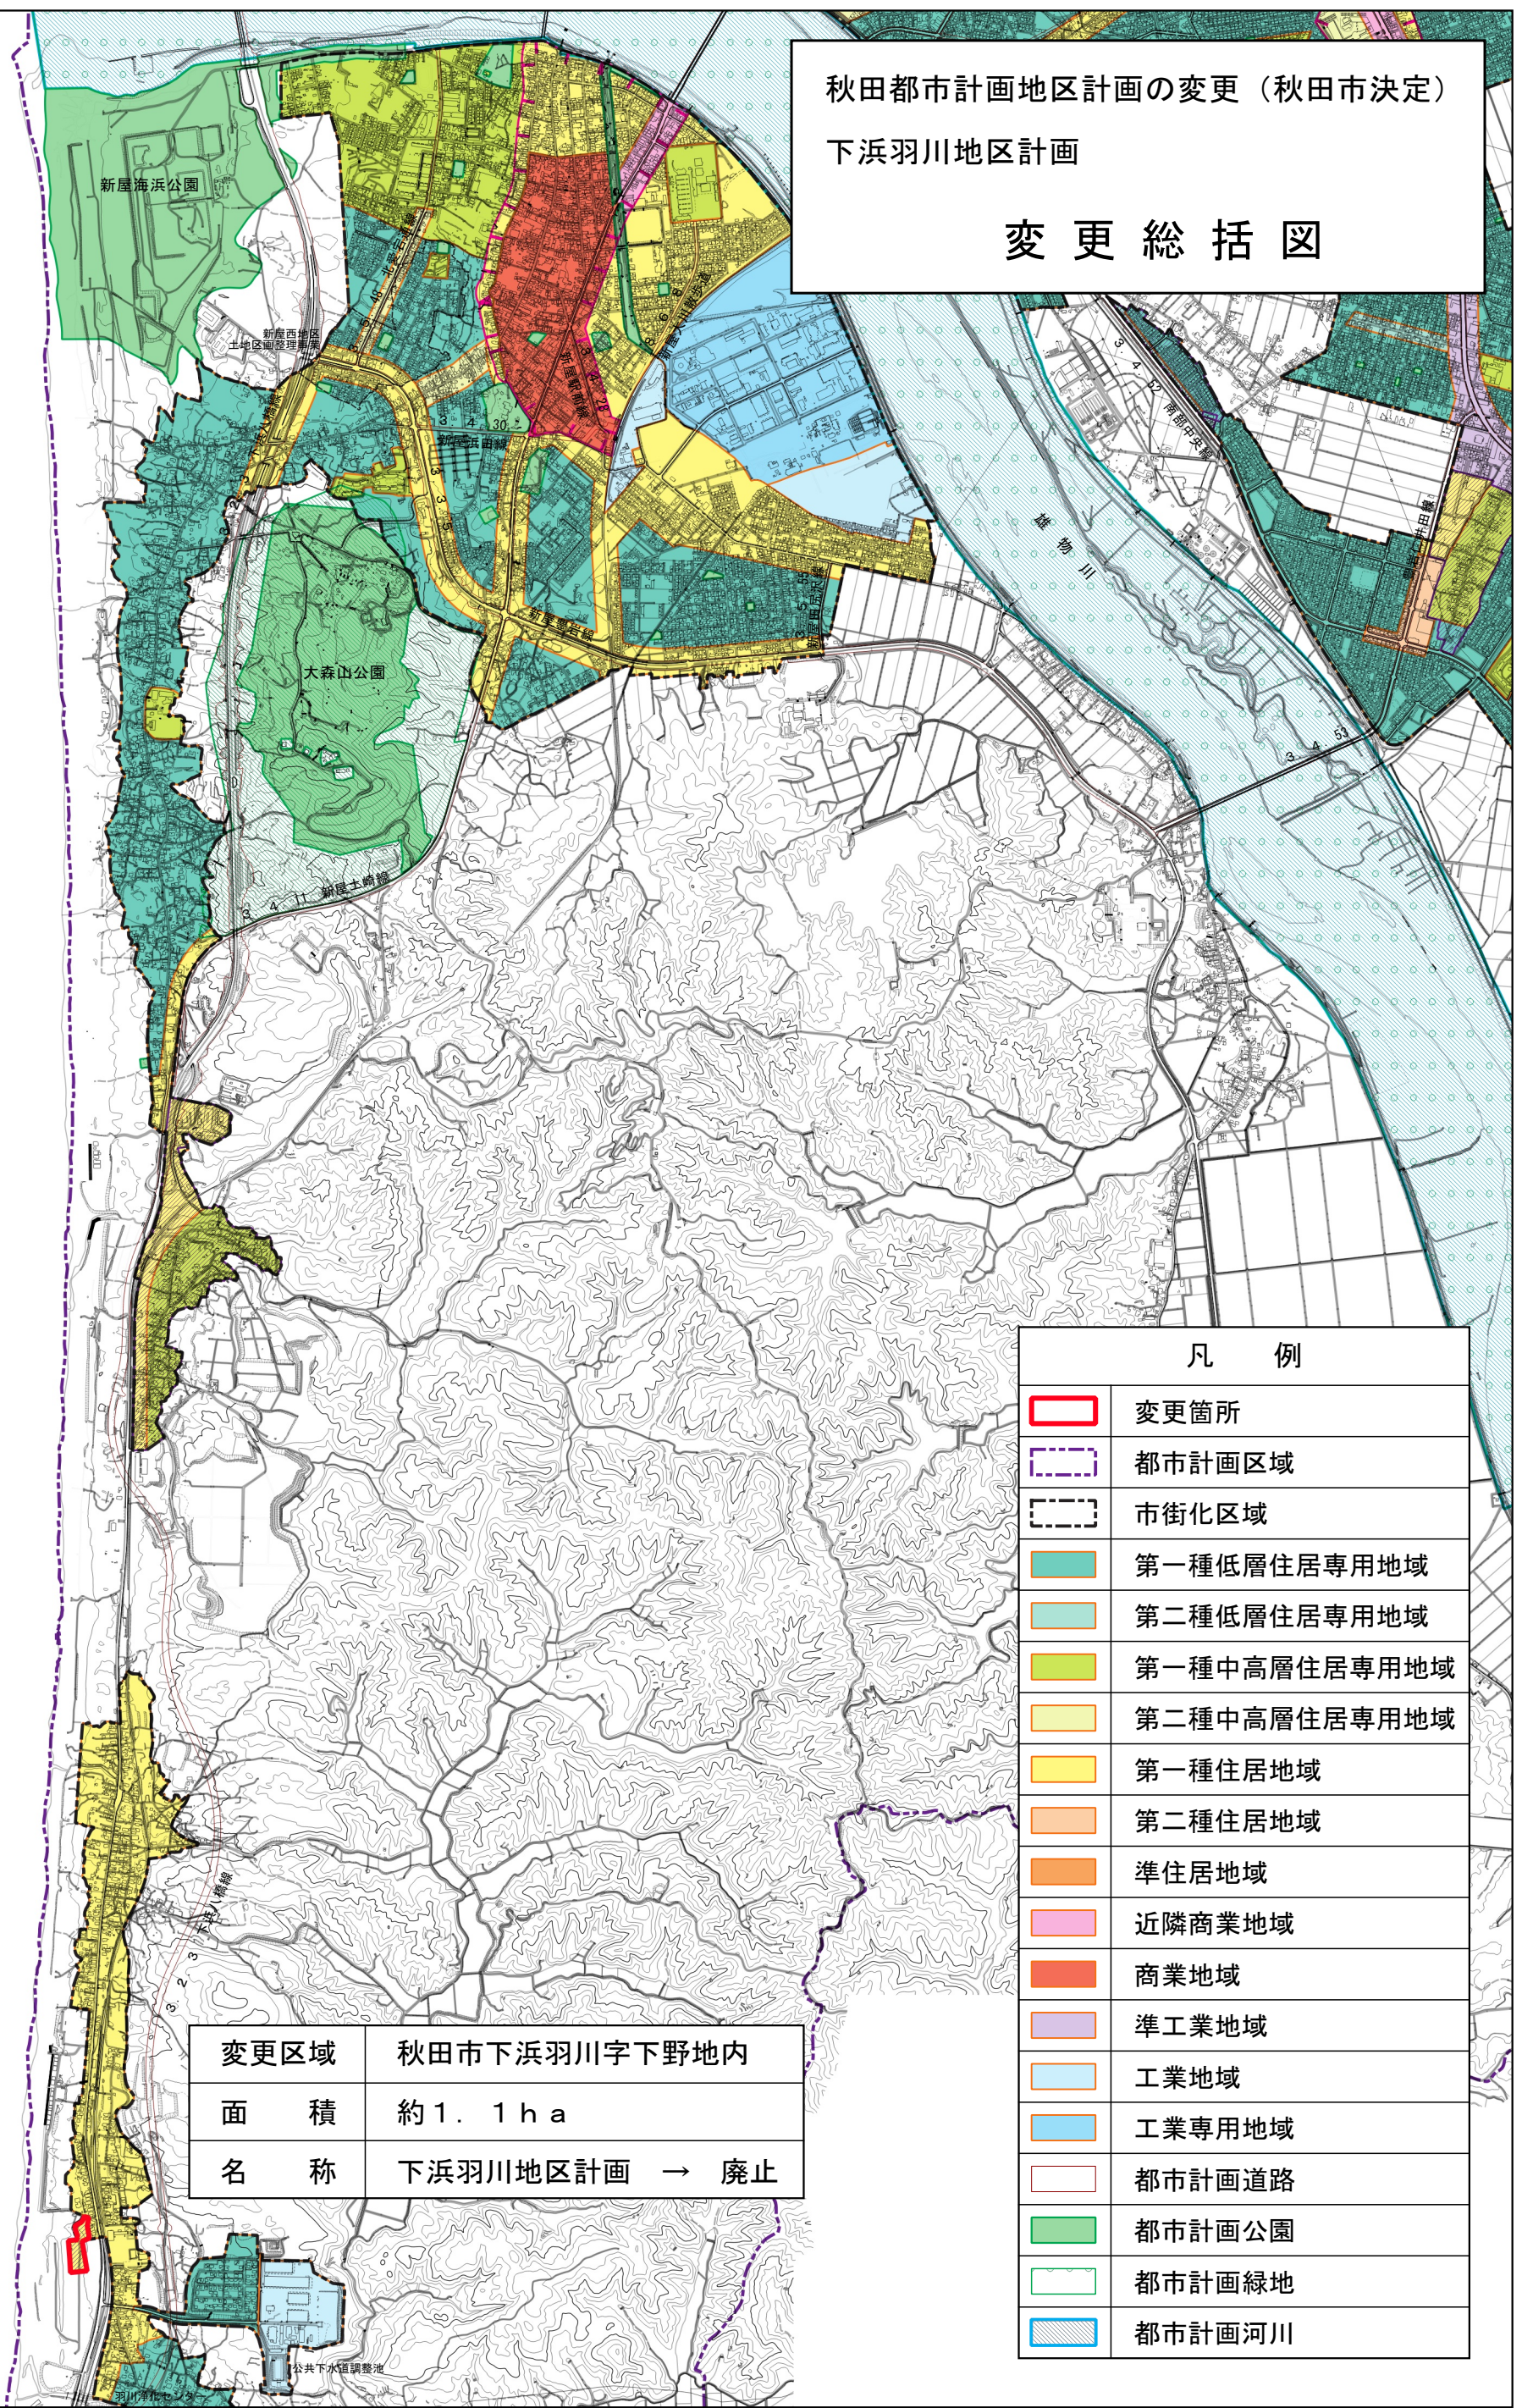

秋田都市計画地区計画の変更（秋田市決定）

下浜羽川地区計画

変更総括図

変更区域	秋田市下浜羽川字下野地内
面積	約1.1ha
名称	下浜羽川地区計画 → 廃止

凡 例	
	変更箇所
	都市計画区域
	市街化区域
	第一種低層住居専用地域
	第二種低層住居専用地域
	第一種中高層住居専用地域
	第二種中高層住居専用地域
	第一種住居地域
	第二種住居地域
	準住居地域
	近隣商業地域
	商業地域
	準工業地域
	工業地域
	工業専用地域
	都市計画道路
	都市計画公園
	都市計画緑地
	都市計画河川

SCALE 1:25,000