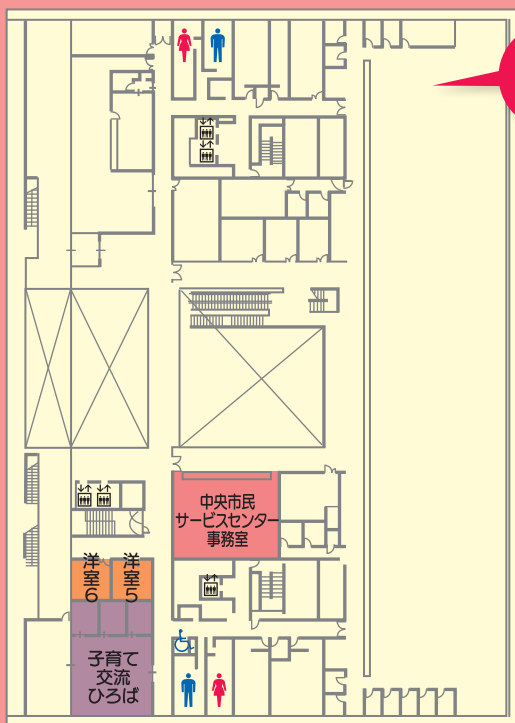

取扱業務 (中央市民サービスセンター事務室)

中央地域の生涯学習に関することや、道路・公園等の維持管理、小破修繕の対応を行います。

また、市民協働の推進に関することや、市民活動の育成および支援についての業務のほか、市民憲章の普及・啓発活動等を行います。

- ●受付時間 8:30～17:15【土・日・休日を除く】
- ●生涯学習に関すること
  TEL 888-5654
- ●地域支援、道路・公園等に関すること
  TEL 888-5643
- ●市民協働、市民活動に関すること
  TEL 888-5642
- ●市民憲章に関すること
  TEL 888-5653

中央市民サービスセンター 案内図