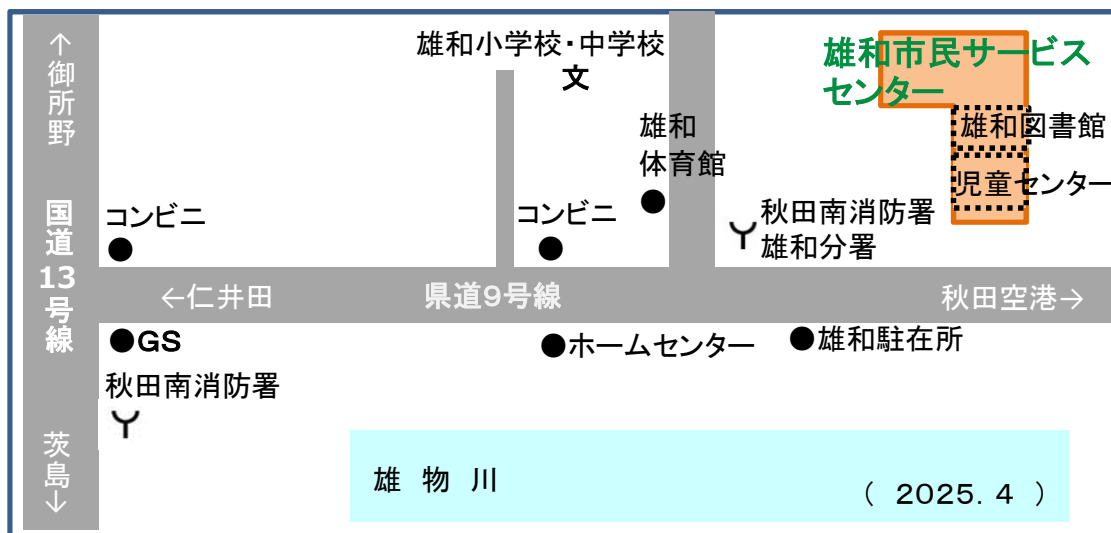

～みんなの子育てを応援します～

- ・親子で自由に遊べて、親や子ども同士が交流できる場です。
- ・子育て情報を得ることができ、ひろばのスタッフが子育ての相談にも応じます。

令和7年度

ひろば ユービス

子育て交流ひろば

マスコットの
ゆうちゃんです。
遊びに来てね。

お問い合わせ

雄和市民サービスセンター 子育て交流ひろば

【親子でポンポン!】
みんなと一緒に運動遊びやダンスをします。

【ぐんぐん~身体測定~】
身長と体重をはかります。記録カードをお渡しします。

掲載したイベントは、変更や中止になる場合があります。詳しくは「広報あきた」やホームページ、秋田市公式LINE、ひろば発行の「森のゆうびんやさん」でご確認ください。

親子で聴く楽しい音楽会

10月7日(火) 10:30~11:30
講師が奏でる生の演奏を聴いてみませんか?