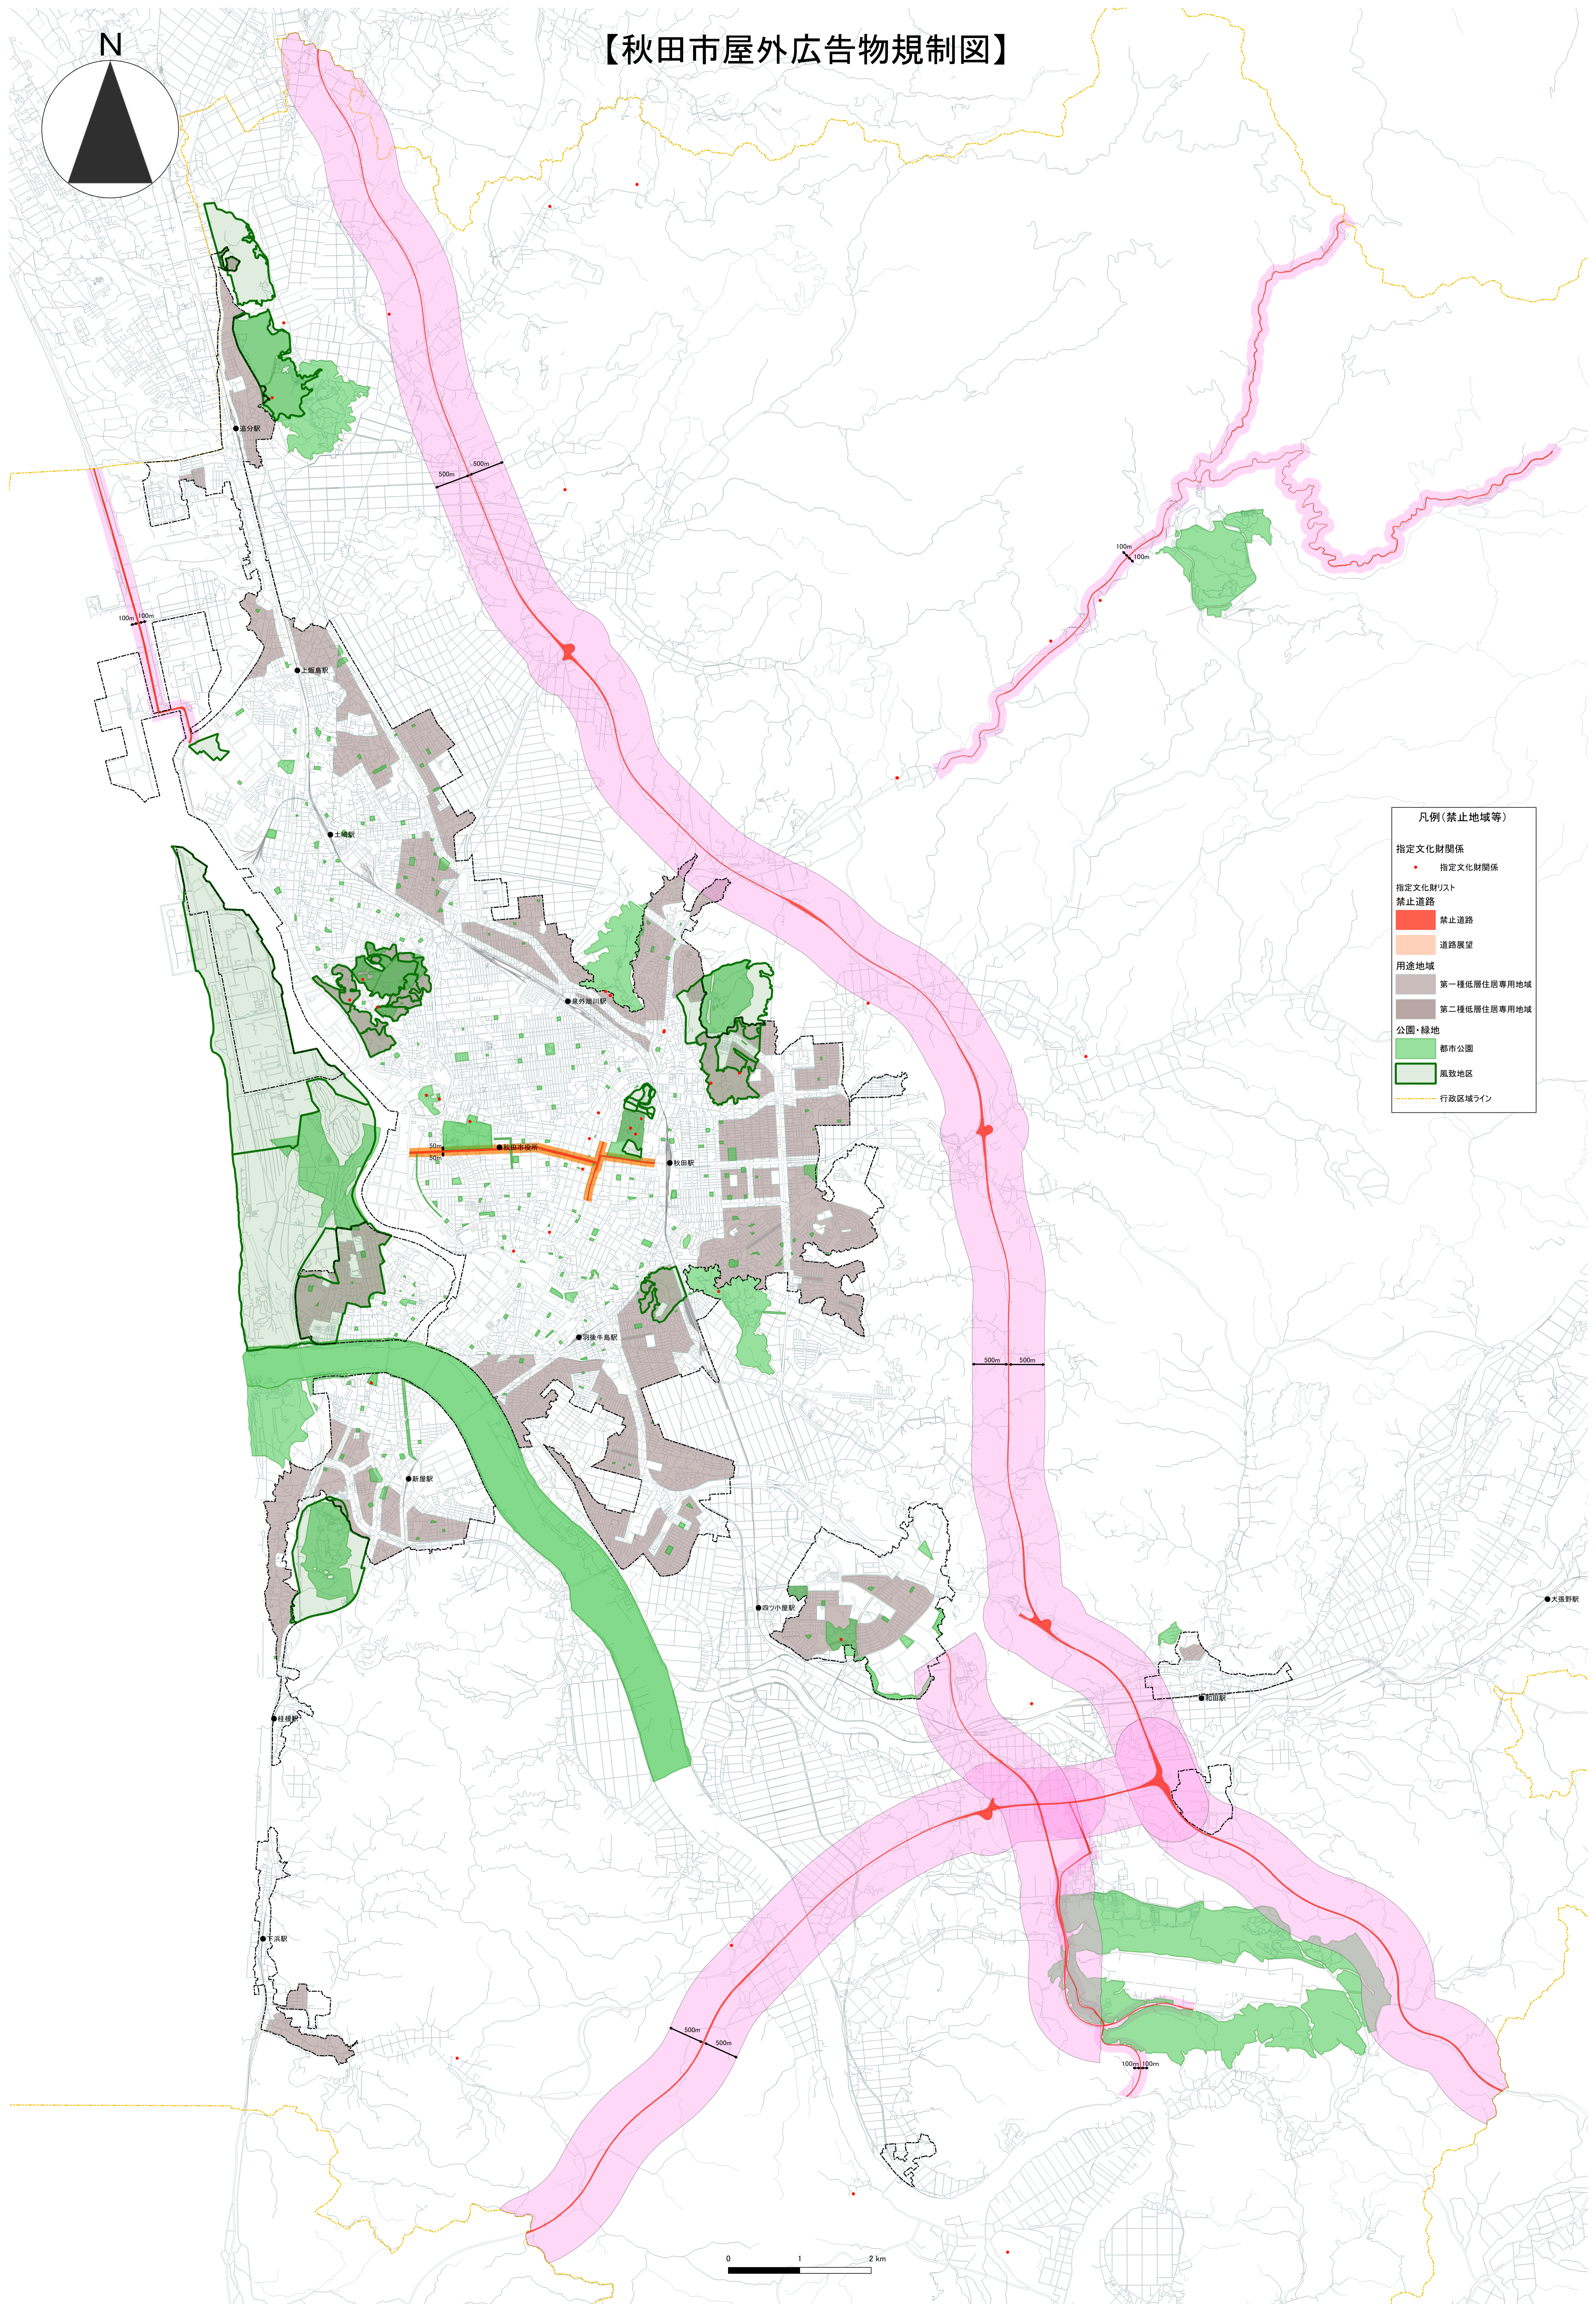

# 【秋田市屋外広告物規制図】

凡例(禁止地域等)

指定文化財関係	● 指定文化財関係
指定文化財リスト	
禁止道路	■ 禁止道路
道路展望	■ 道路展望
用途地域	
第一種低層住居専用地域	■ 第一種低層住居専用地域
第二種低層住居専用地域	■ 第二種低層住居専用地域
公園・緑地	
都市公園	■ 都市公園
風致地区	■ 風致地区
行政区域ライン	— 行政区域ライン