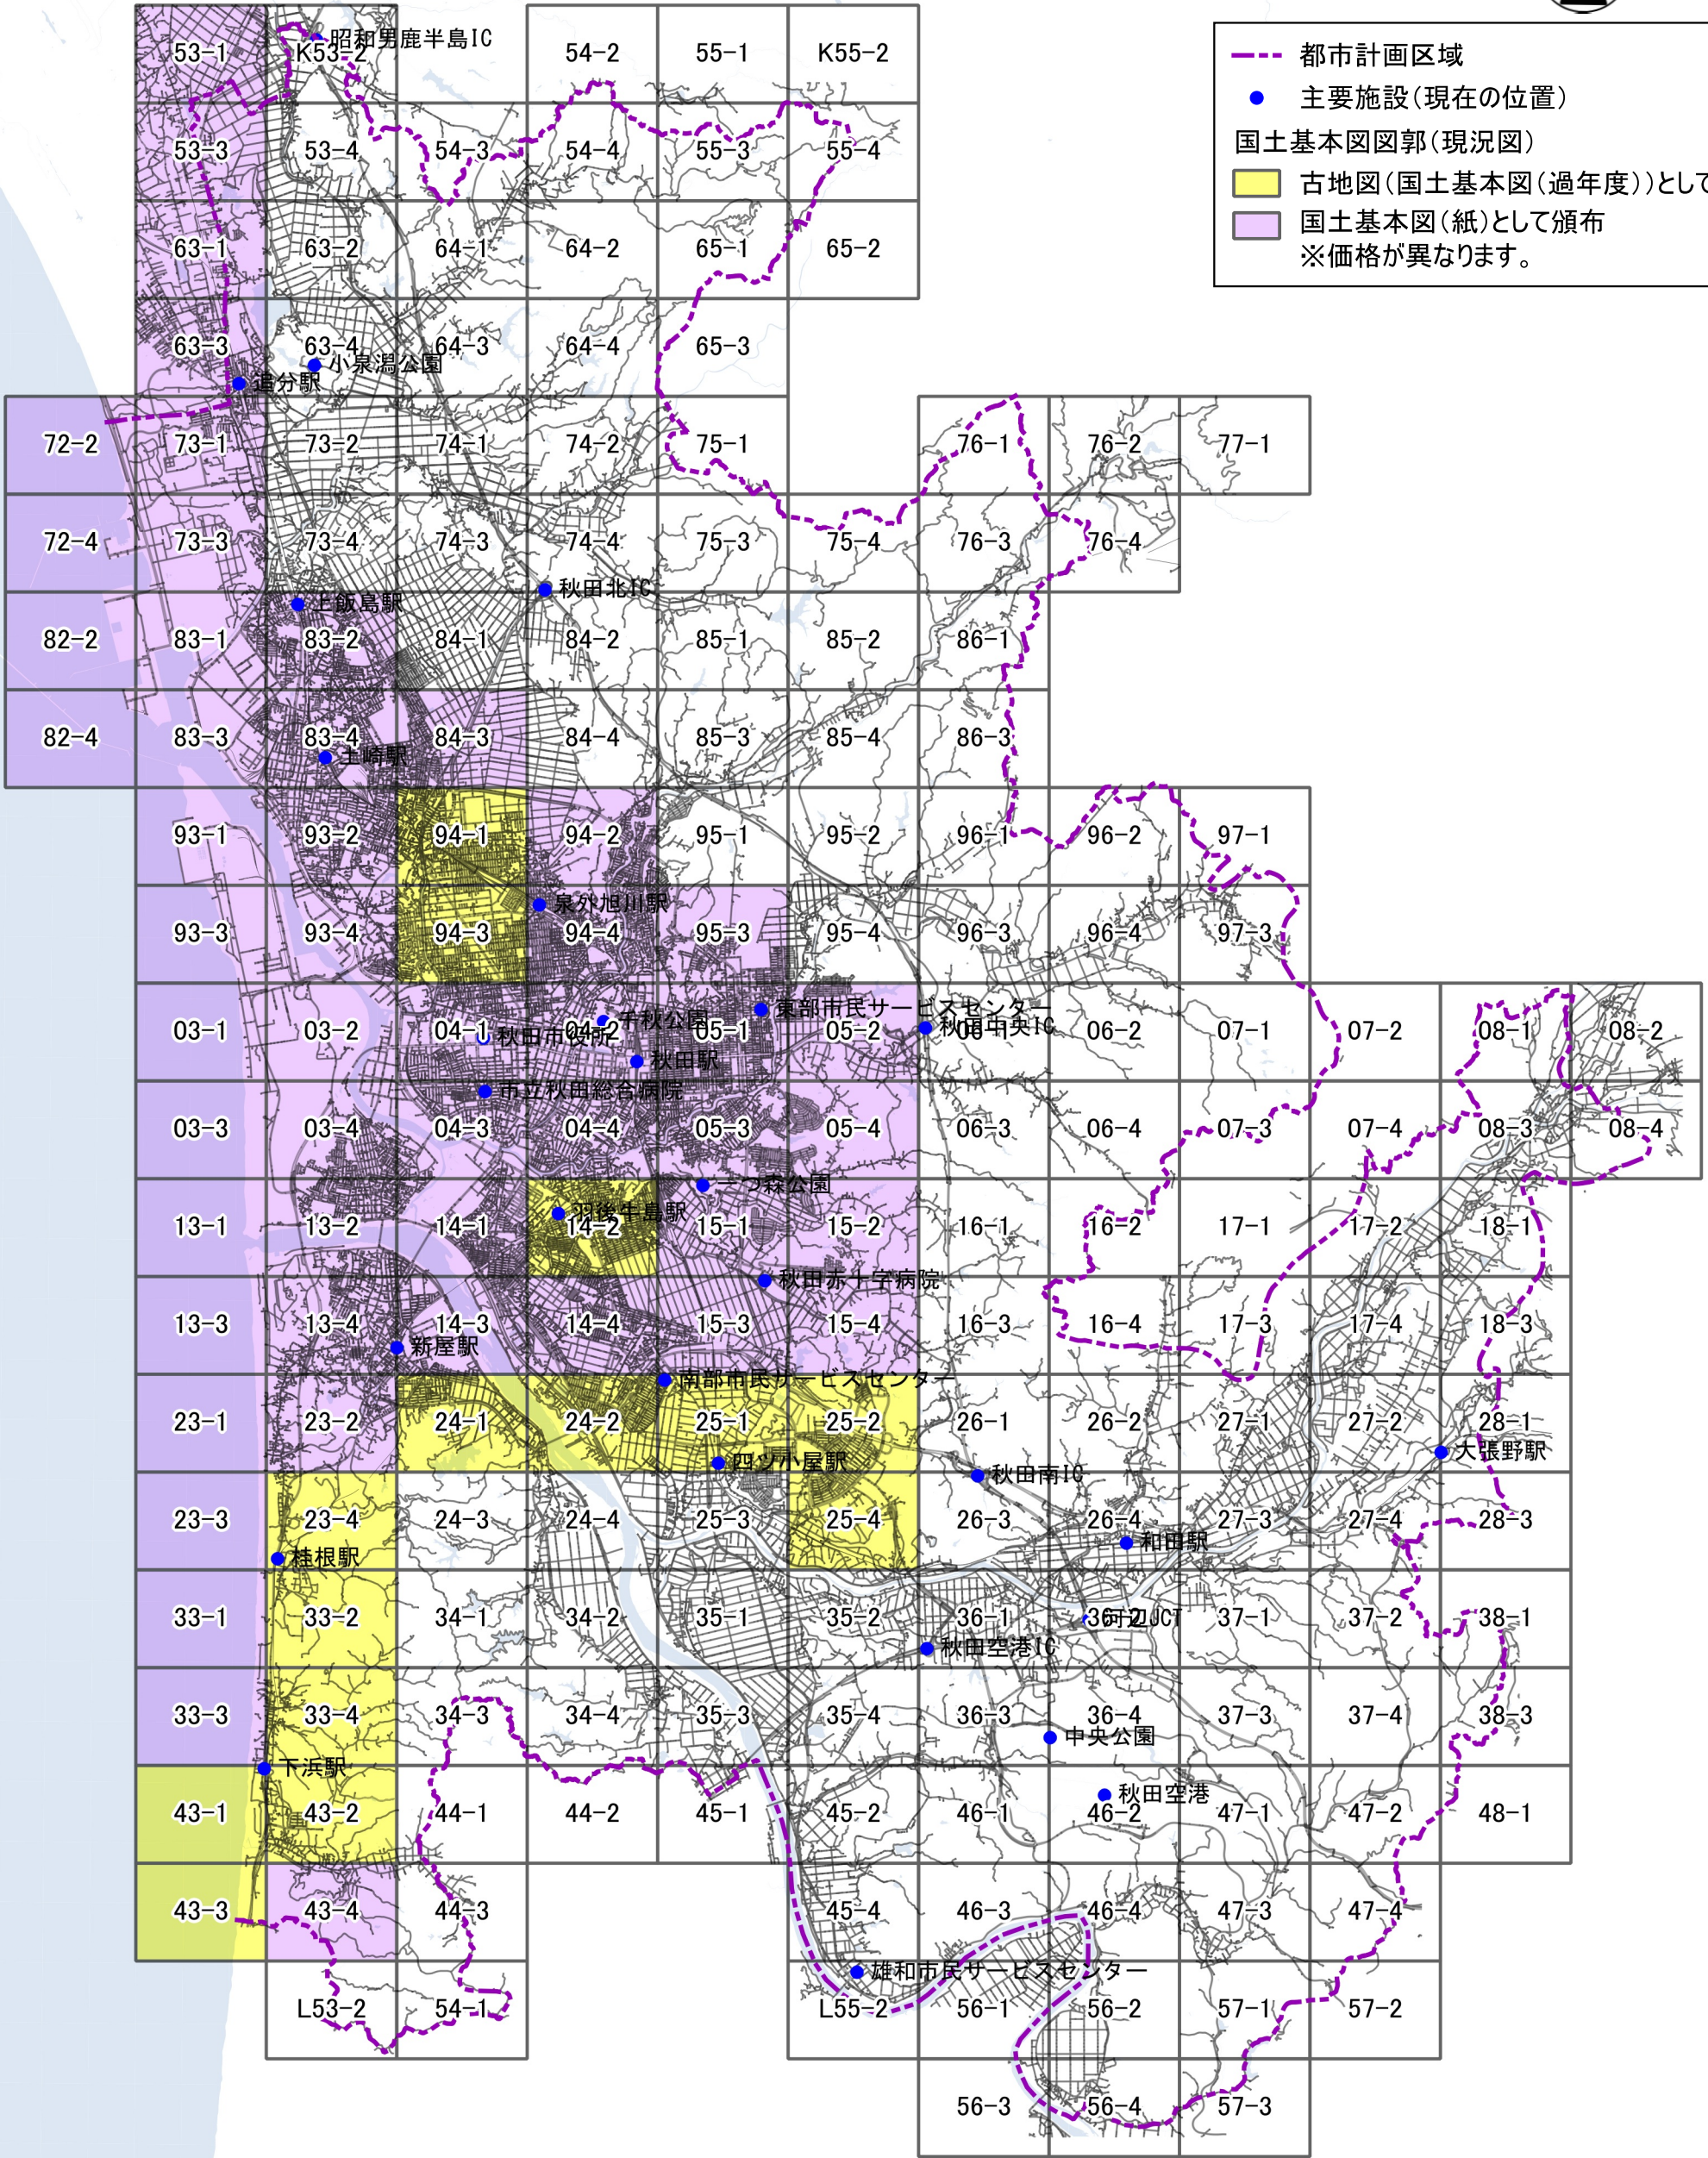

国土基本図(過年度) 平成26年国土基本図図郭割図

- 都市計画区域
- 主要施設(現在の位置)
- 国土基本図図郭(現況図)
- 古地図(国土基本図(過年度))として頒布
- 国土基本図(紙)として頒布
- ※価格が異なります。