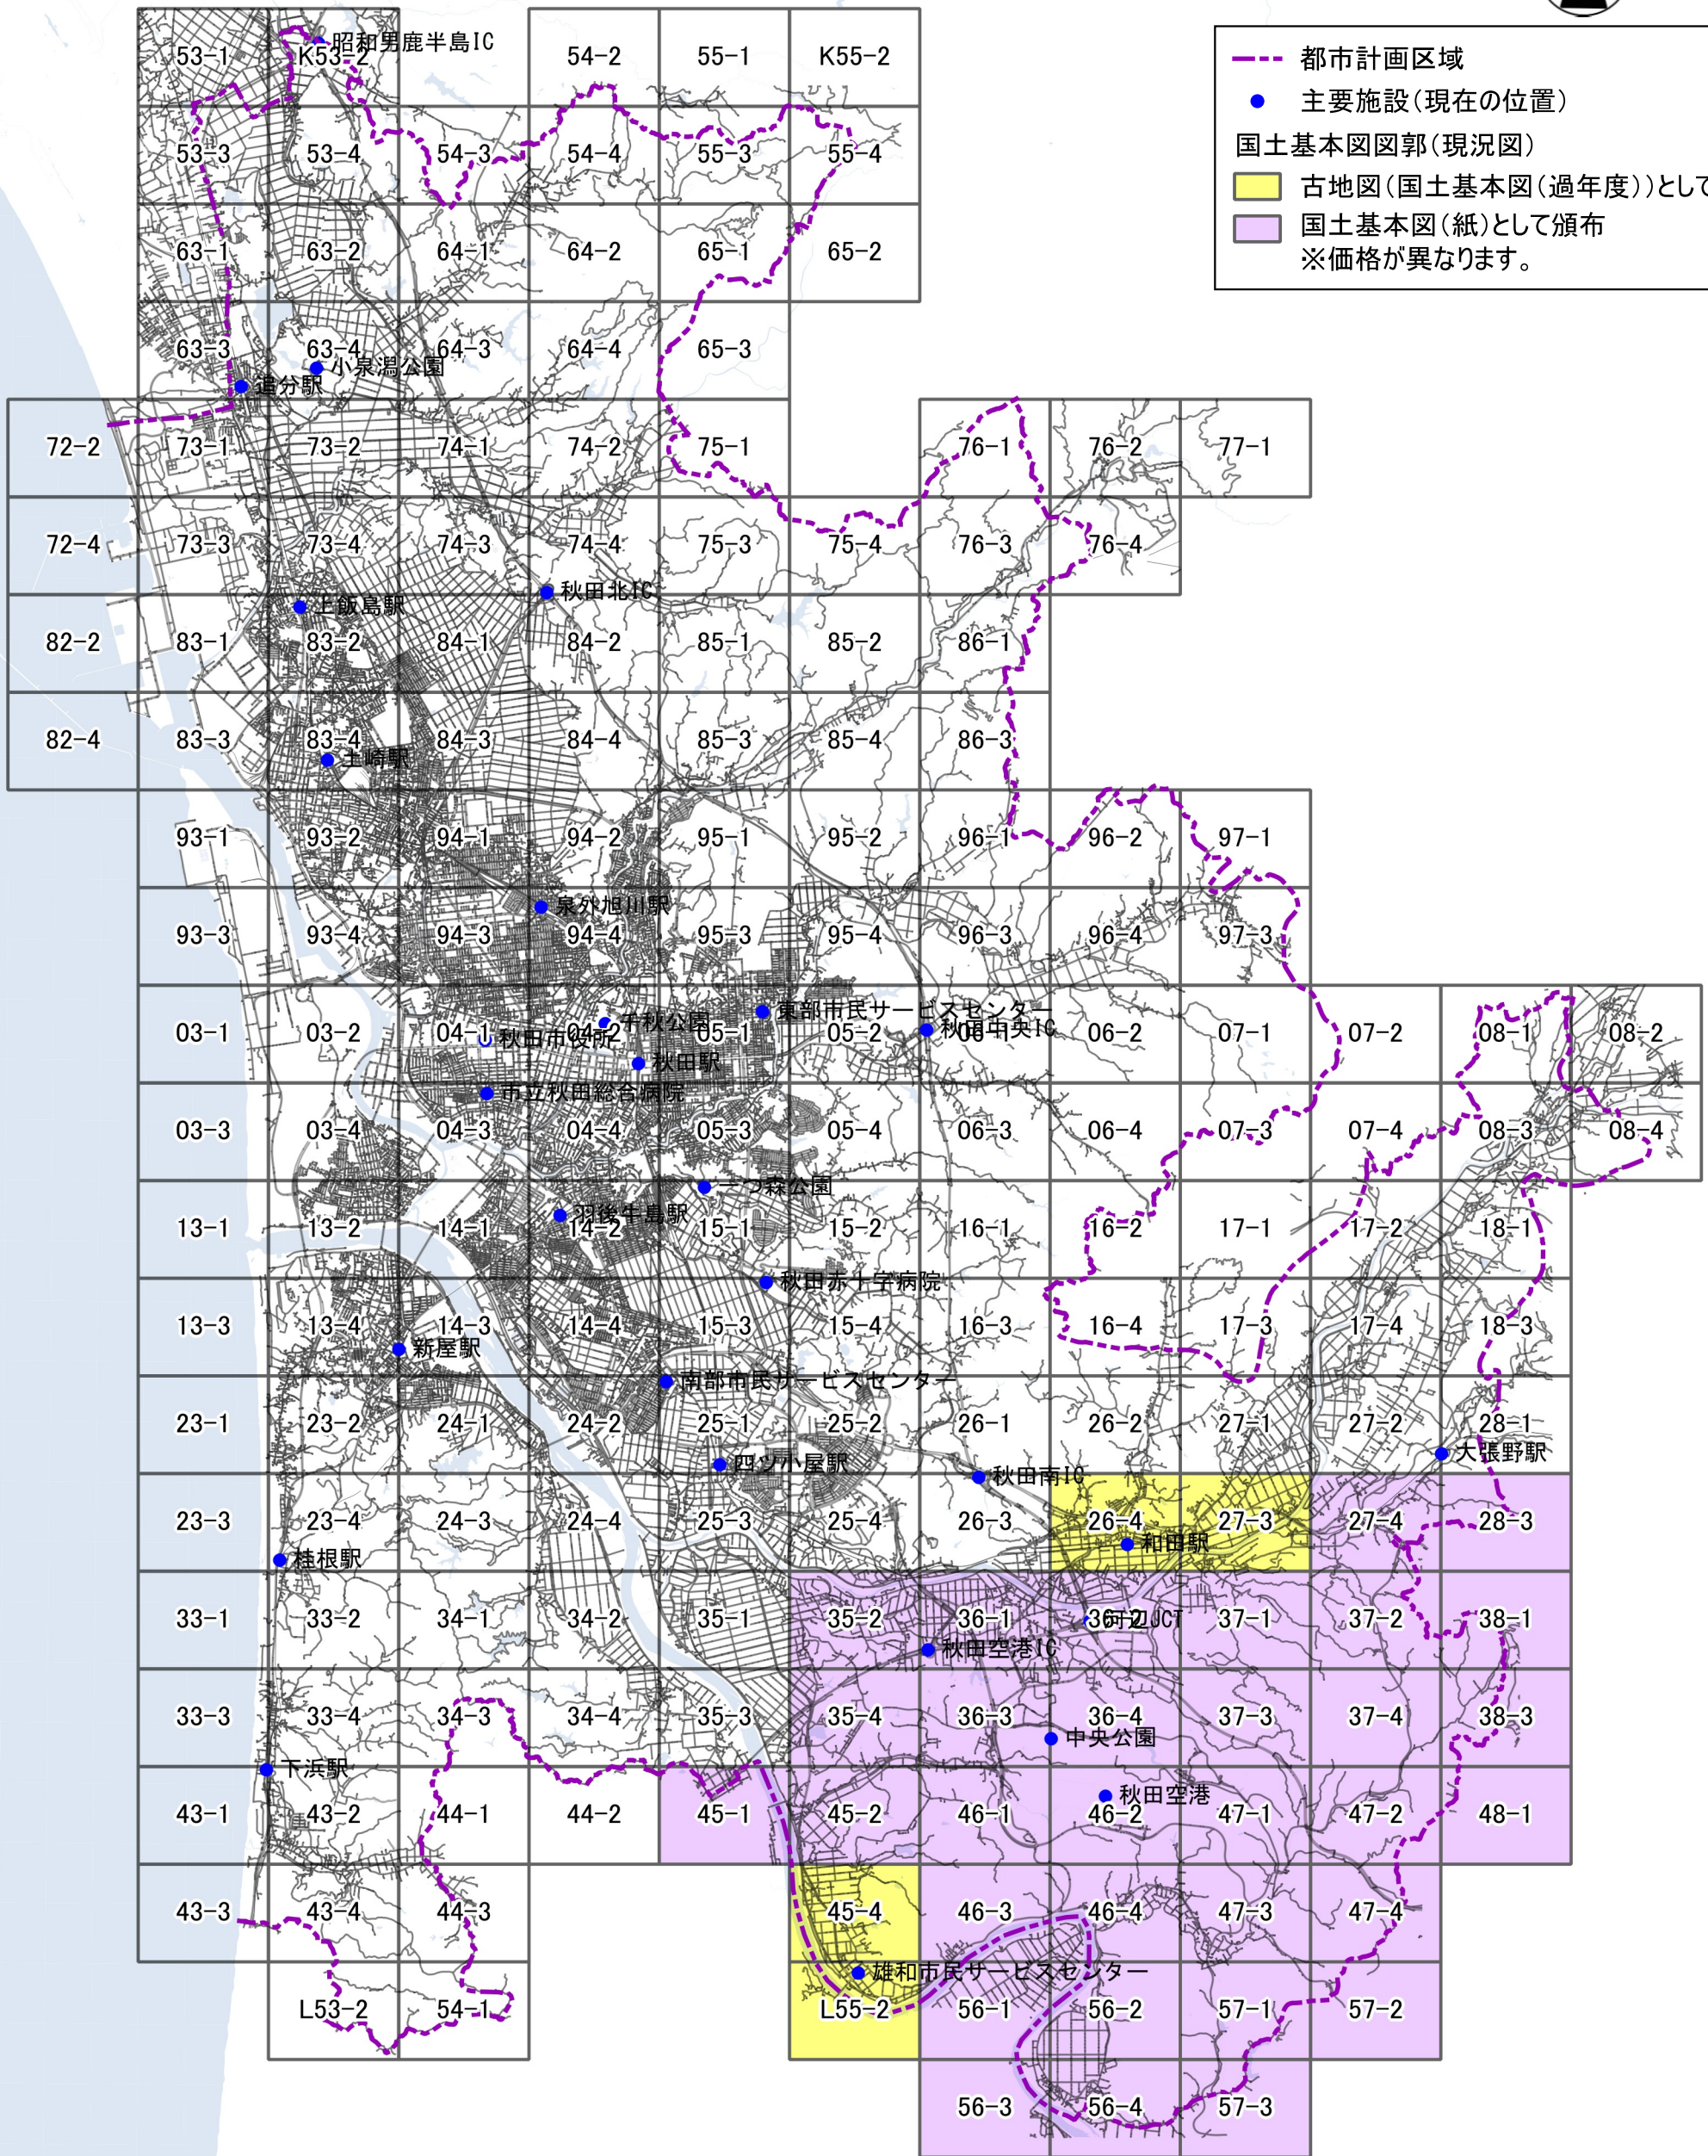

国土基本図(過年度) 平成29年国土基本図図郭割図

- 都市計画区域
- 主要施設(現在の位置)
- 国土基本図図郭(現況図)
- 古地図(国土基本図(過年度))として頒布
- 国土基本図(紙)として頒布
- ※価格が異なります。