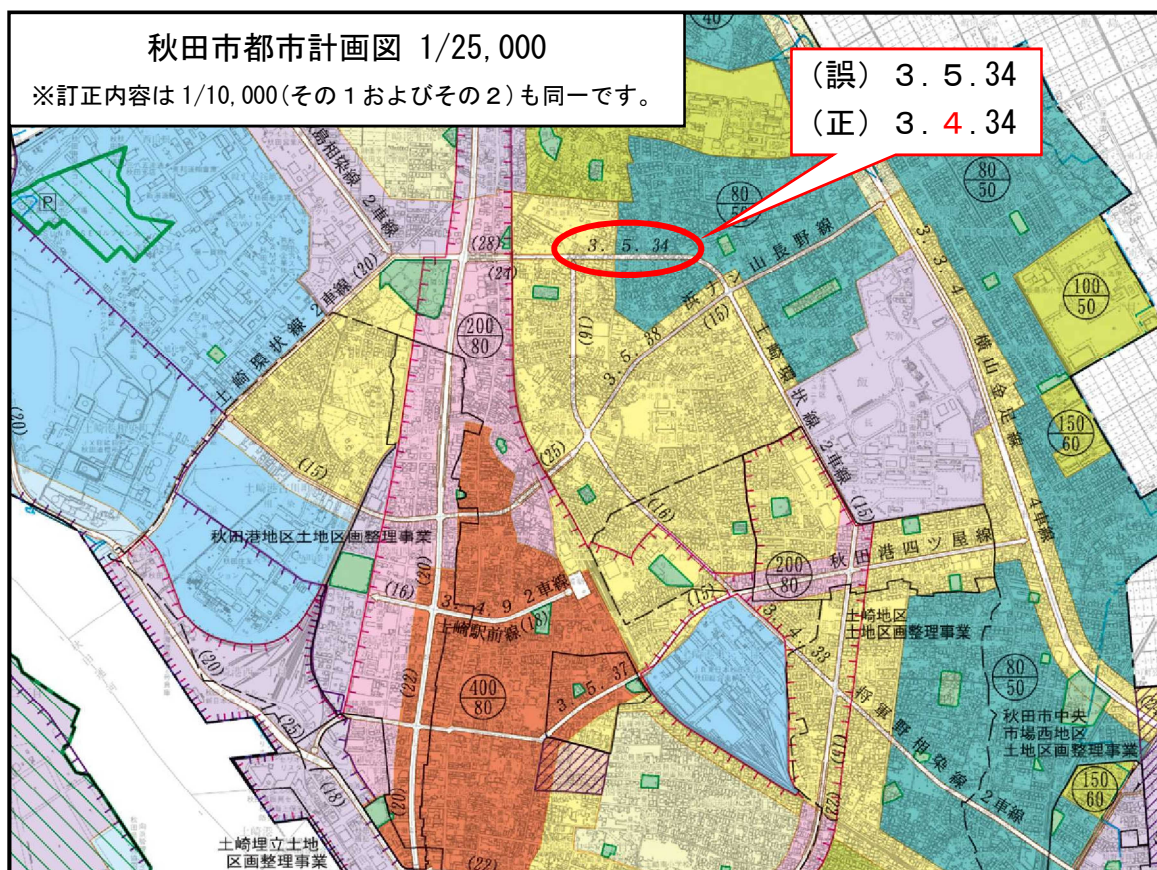

# 秋田市都市計画図の訂正について

秋田市都市計画図について、以下のとおり訂正してお詫びいたします。

## 1 都市計画道路土崎環状線について

対象図面：秋田市都市計画図 1/25,000 1/10,000（その1およびその2）

訂正内容：街路番号の誤り（誤）3. 5. 34 土崎環状線

（正）3. 4. 34 土崎環状線