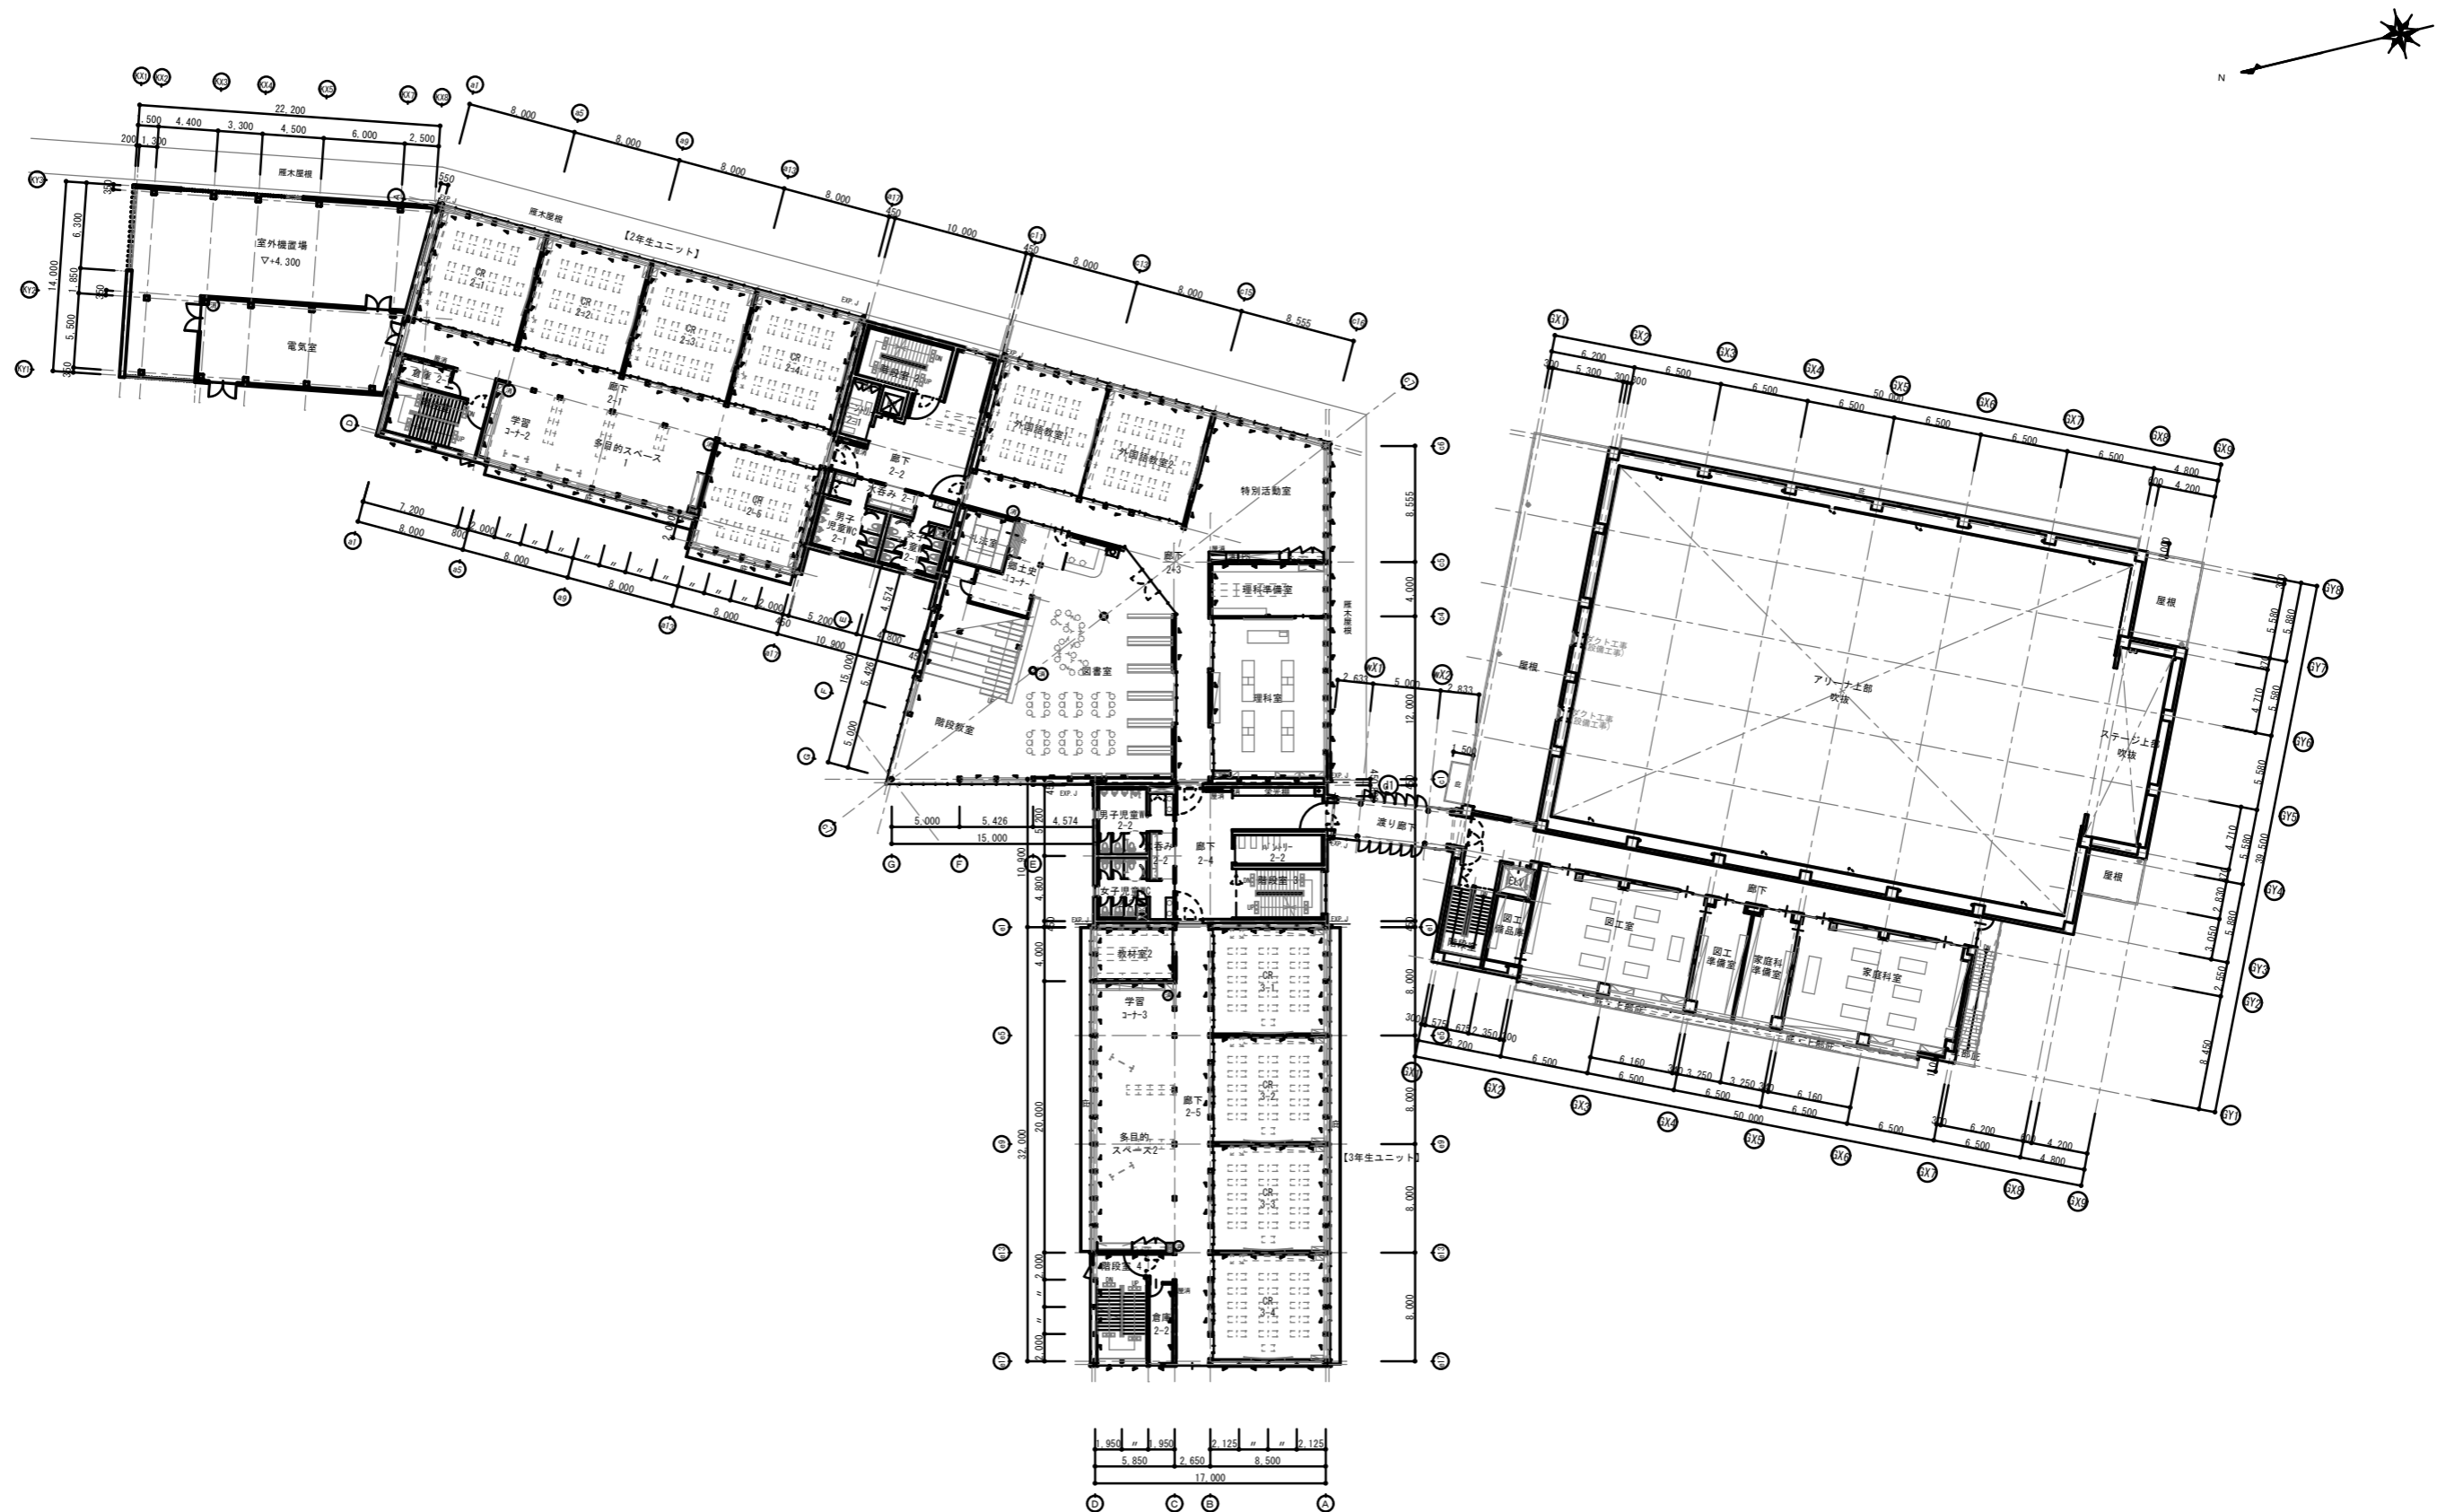

特記事項 ・ ・ ・ ・	<b>村田弘建築設計事務所</b> 一級建築士事務所 秋田県知事登録 第22-10A-0431号	村田良太 一級建築士 第320305号	構造 一級建築士	設備 一級建築士	DATE R04.03	PROJECT 秋田市立日新小学校増改築建築工事	SCALE S=1/250 (A1) S=1/500 (A3)	A 16
					TITLE 配置・1階平面図			

特記事項 ・ ・ ・	<b>村田弘建築設計事務所</b> 一級建築士事務所 秋田県知事登録 第22-10A-0431号	村田 良太 一級建築士 第320305号	構造 一級建築士	設備 一級建築士	DATE R04.03	PROJECT 秋田市立日新小学校増改築建築工事	SCALE S=1/250 (A1) S=1/500 (A3)	NO. A 17
					TITLE 2階平面図			