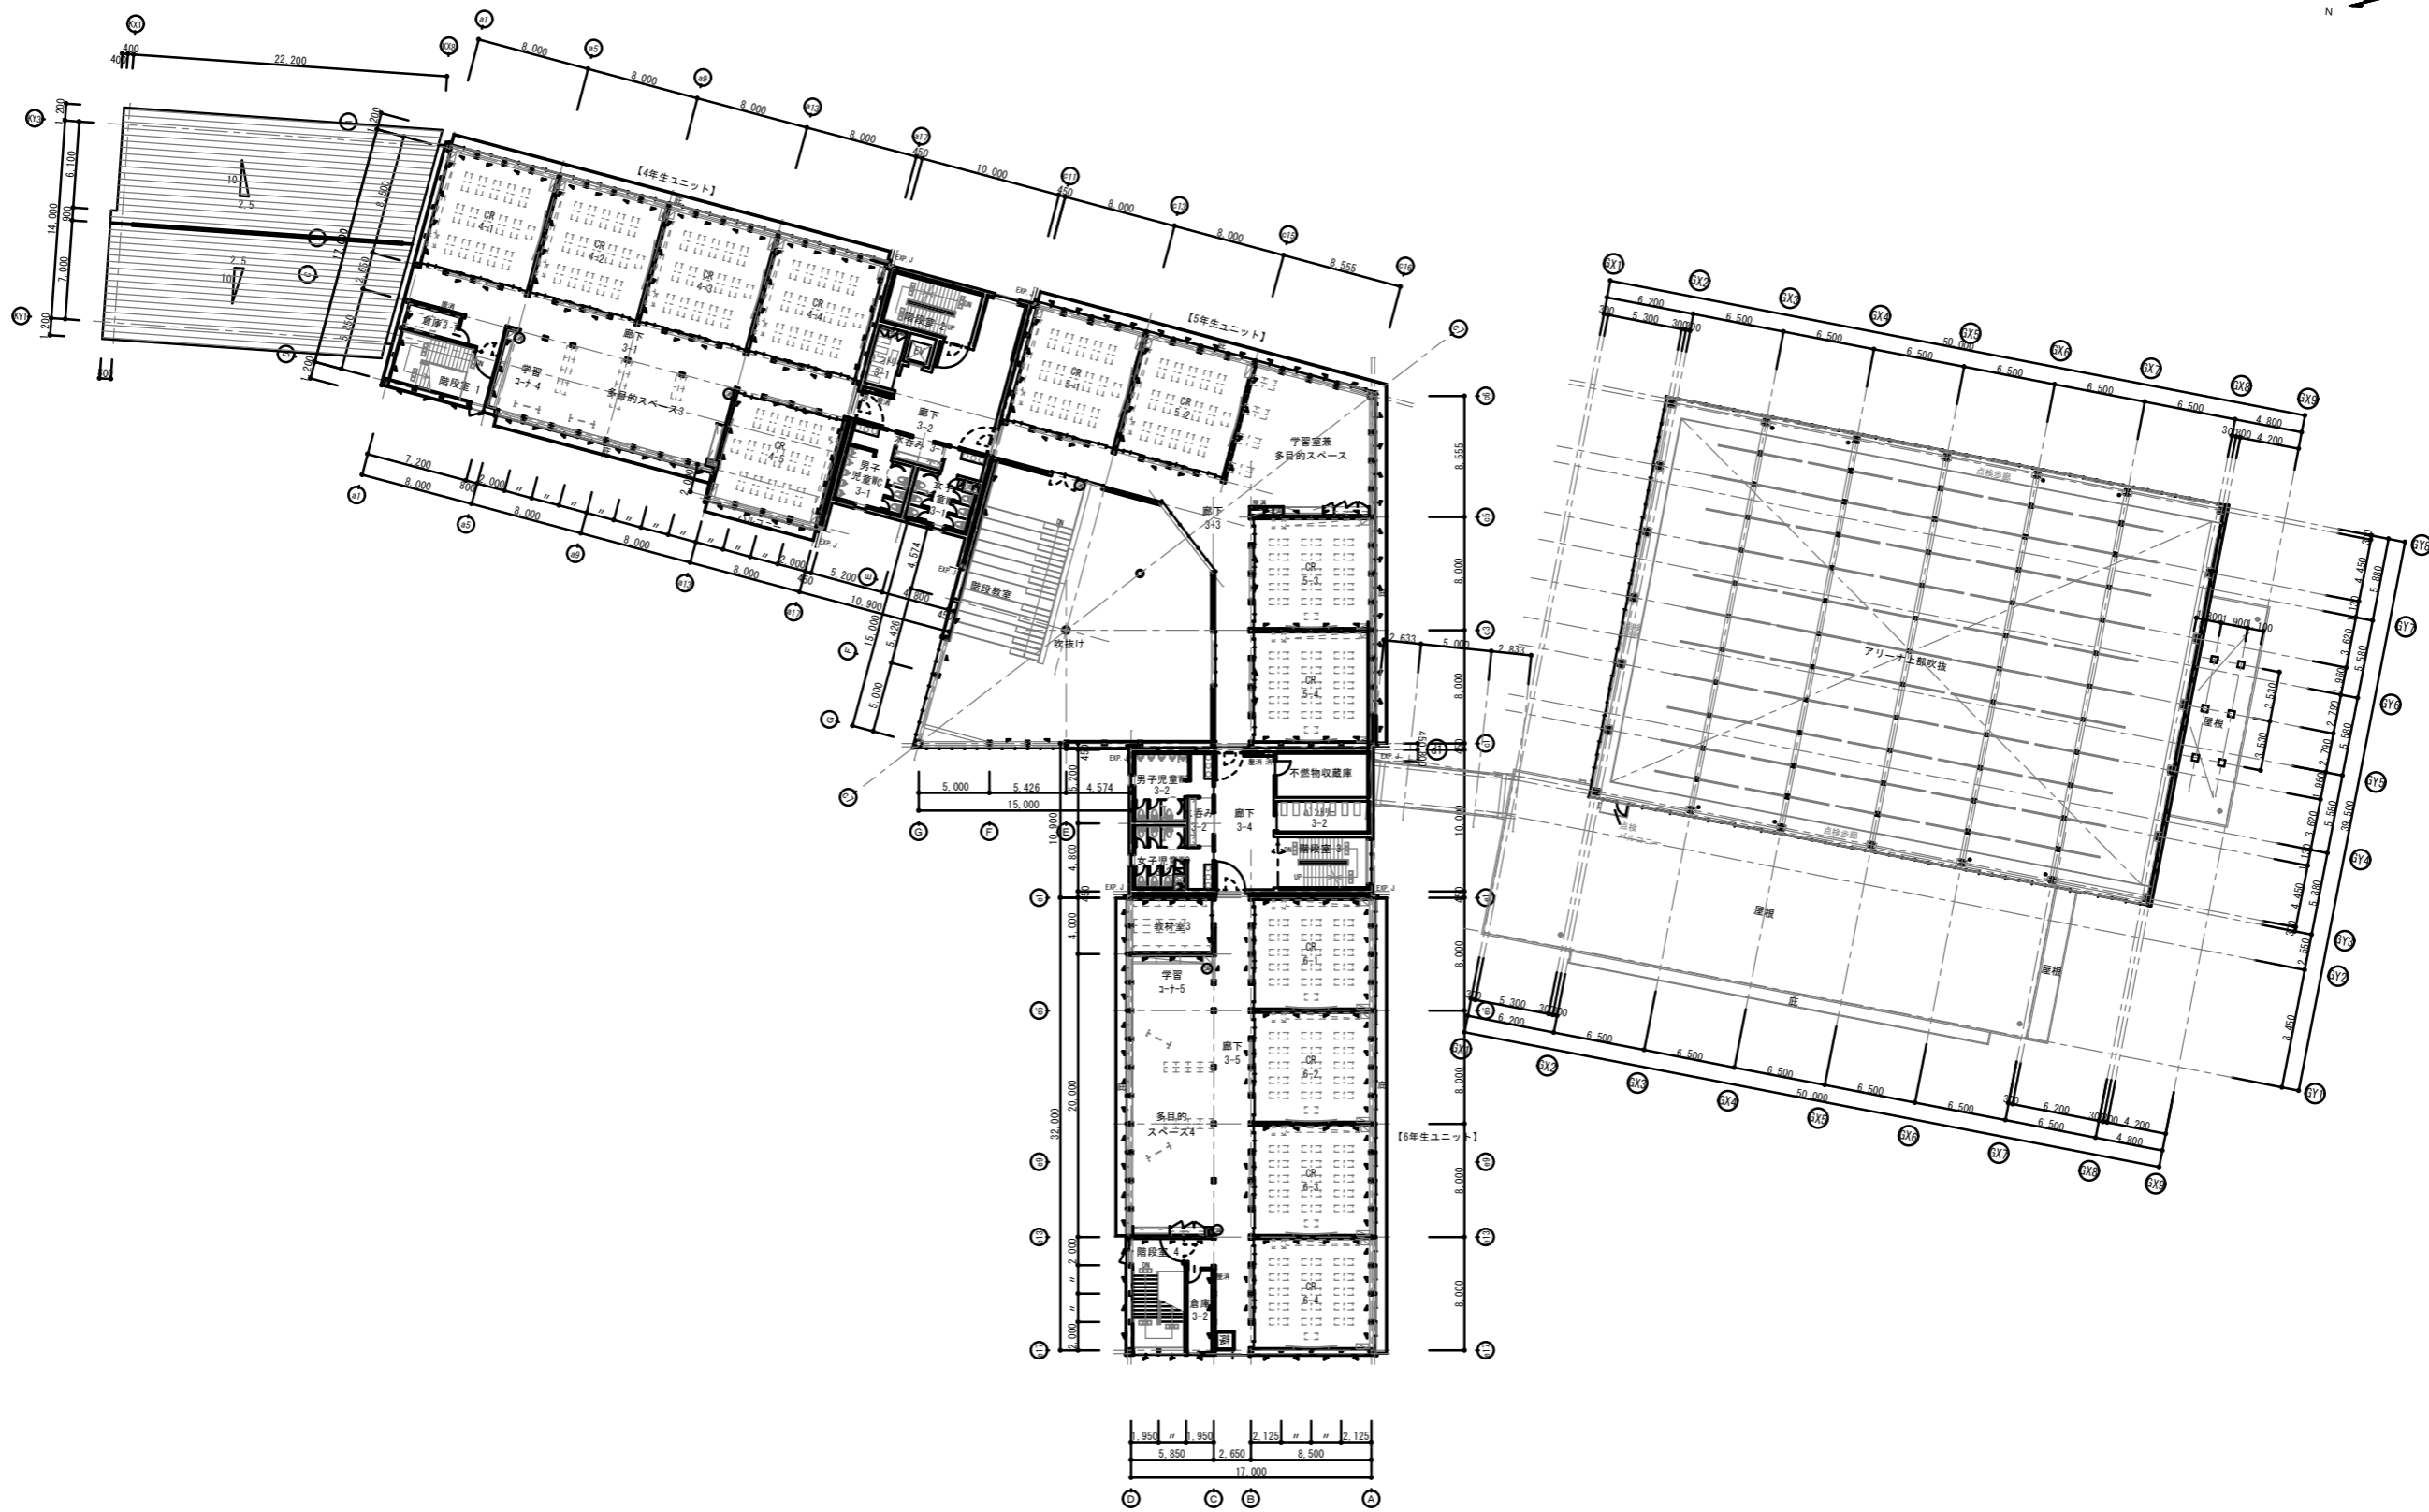

特記事項 ・ ・ ・ ・	<b>村田弘建築設計事務所</b> 一級建築士事務所 秋田県知事登録 第22-10A-0431号	村田良太 一級建築士 第320305号	構造 一級建築士	設備 一級建築士	DATE R04.03	PROJECT 秋田市立日新小学校増改築建築工事	SCALE S=1/250 (A1) S=1/500 (A3)	A 16
					TITLE 配置・1階平面図			

特記事項 ・ ・ ・	<b>村田弘建築設計事務所</b> 一級建築士事務所 秋田県知事登録 第22-10A-0431号	村田 良太 一級建築士 第320305号	構造 一級建築士	設備 一級建築士	DATE R04.03	PROJECT 秋田市立日新小学校増改築建築工事	SCALE S=1/250 (A1) S=1/500 (A3)	NO. A 17
					TITLE 2階平面図			