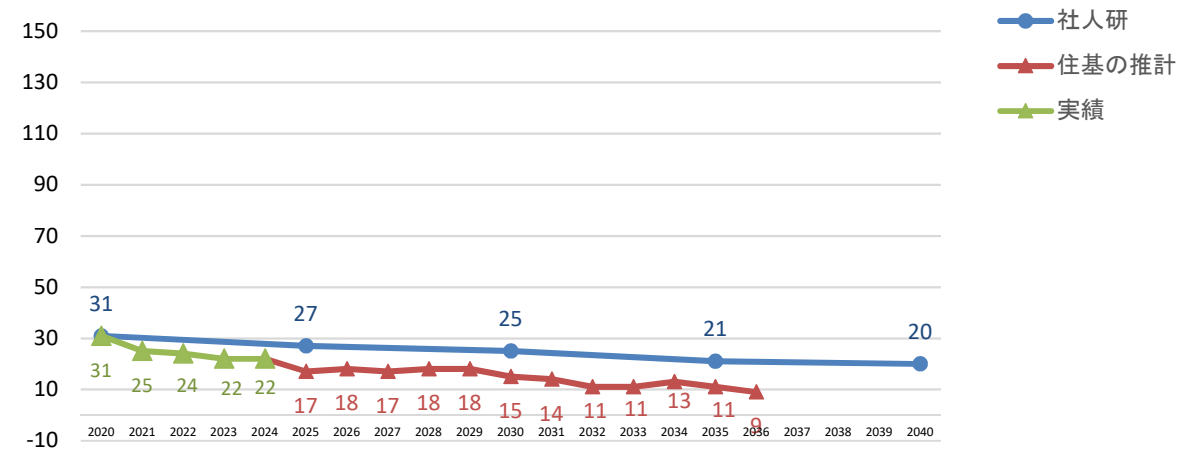

河辺地域ブロックの児童生徒数の将来推計

令和6年5月1日現在

(1) 小学校

①岩見三内小学校

②河辺小学校

③戸島小学校

(2) 中学校

①岩見三内中学校