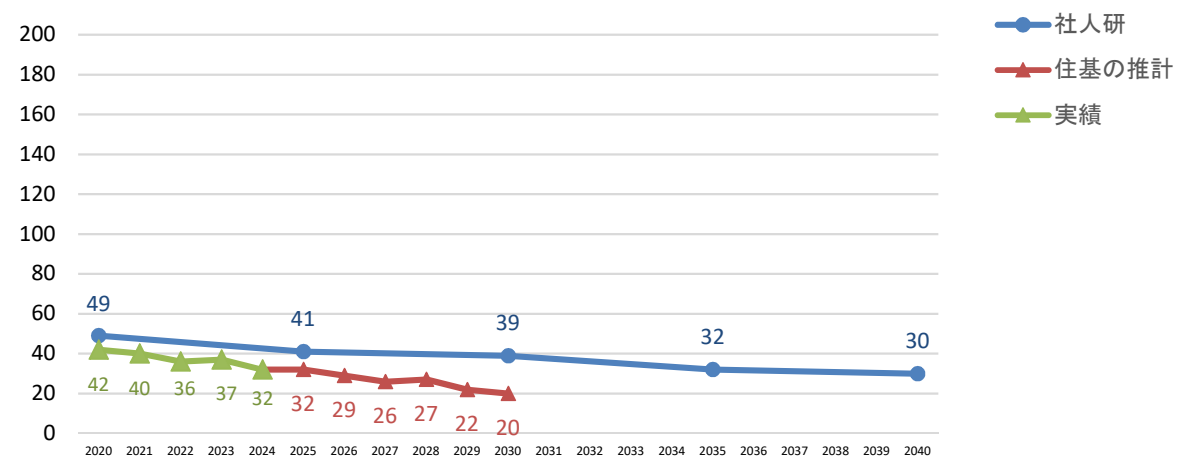

河辺地域ブロックの児童生徒数の将来推計

令和6年5月1日現在

(1) 小学校

①岩見三内小学校

②河辺小学校

③戸島小学校

(2) 中学校

①岩見三内中学校