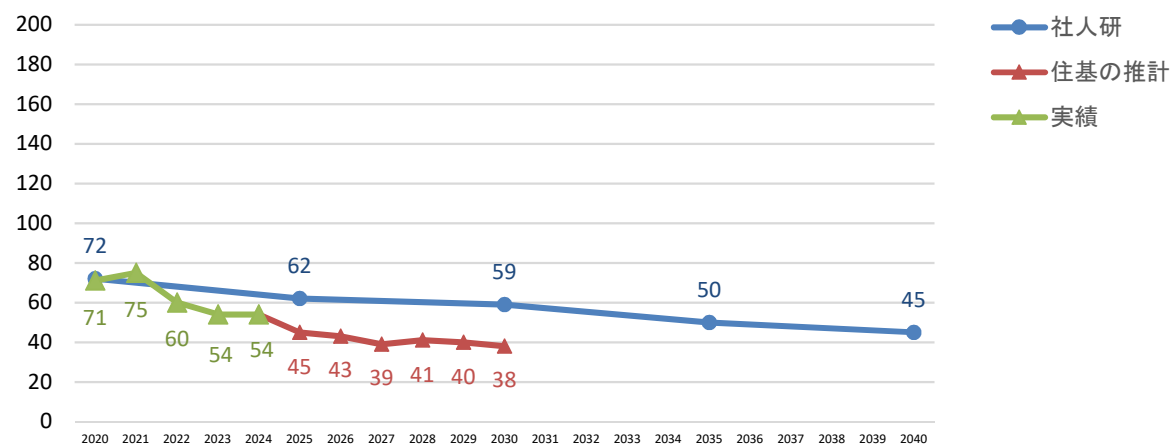

河辺地域ブロックの児童生徒数の将来推計

令和6年5月1日現在

(1) 小学校

①岩見三内小学校

②河辺小学校

③戸島小学校

(2) 中学校

①岩見三内中学校