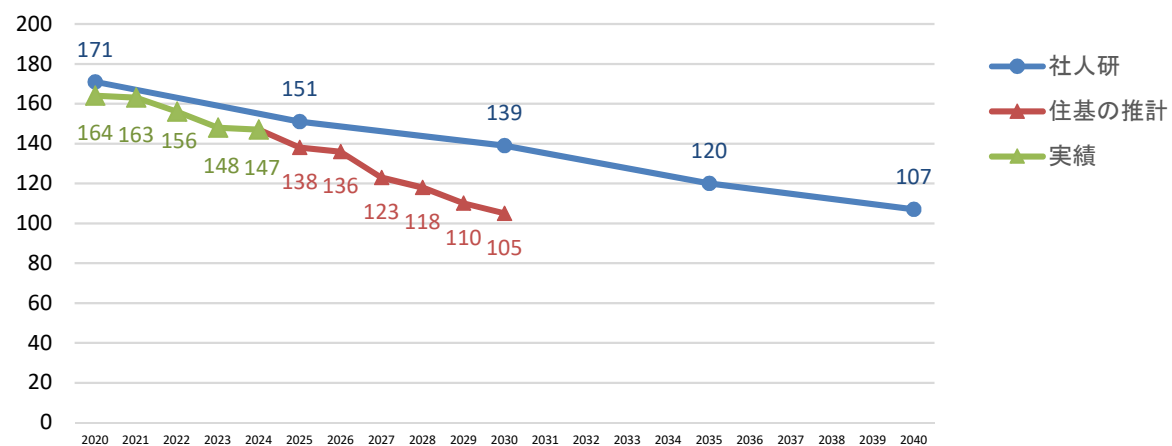

河辺地域ブロックの児童生徒数の将来推計

令和6年5月1日現在

(1) 小学校

①岩見三内小学校

②河辺小学校

③戸島小学校

(2) 中学校

①岩見三内中学校