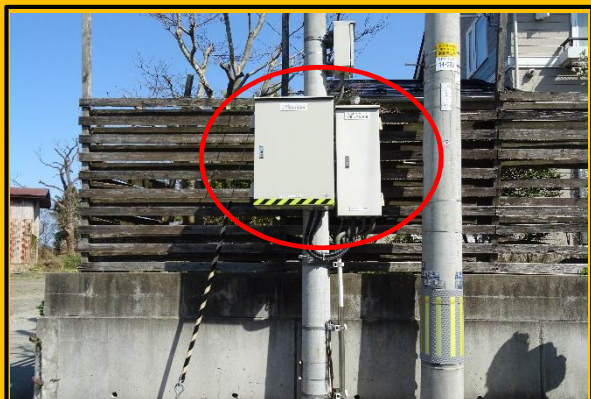

# 何を見ているの？

水道維持課(上下水道局2階)

水道維持課内のパソコンだよ

## この箱は何だろう？

秋田市内には水圧と流量を測定・集計するために箱型の機器が35箇所も電柱についてるよ！

## マンホール内には？

近くにあるマンホールを開けると水道管に流量計と水圧計がついているんだ！

流量計・・・水道管内の流量を測定する機器

水圧計・・・水道管内の水圧を測定する機器

## 遠隔監視システム

水道維持課では遠隔監視システムというシステムを使用してこの機器から送られてきたデータを元に、秋田市内にある水道管の水圧・流量をパソコンで監視しているんだ！