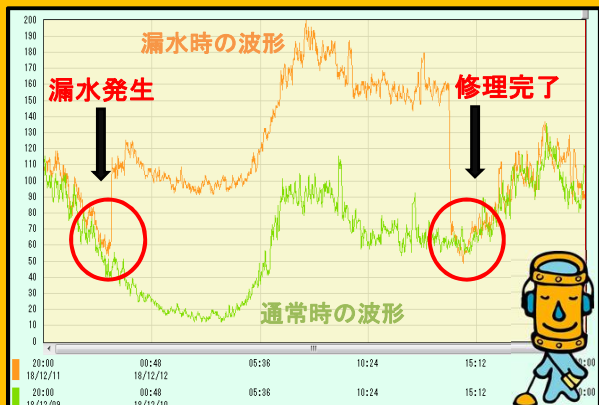

# 何を見ているの？

水道維持課(上下水道局2階)

水道維持課内のパソコンだよ

## この箱は何だろう？

秋田市内には水圧と流量を測定・集計するために箱型の機器が35箇所も電柱についてるよ！