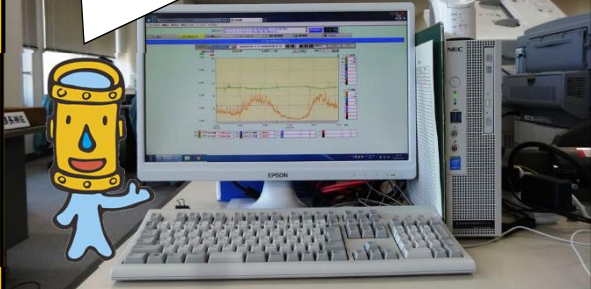

# 何を見ているの？

水道維持課(上下水道局2階)

水道維持課内のパソコンだよ

## この箱は何だろう？

秋田市内には水圧と流量を測定・集計するために箱型の機器が35箇所も電柱についてるよ！

## マンホール内には？

近くにあるマンホールを開けると水道管に流量計と水圧計がついているんだ！

流量計・・・水道管内の流量を測定する機器

水圧計・・・水道管内の水圧を測定する機器

## 遠隔監視システム

水道維持課では遠隔監視システムというシステムを使用してこの機器から送られてきたデータを元に、秋田市内にある水道管の水圧・流量をパソコンで監視しているんだ！