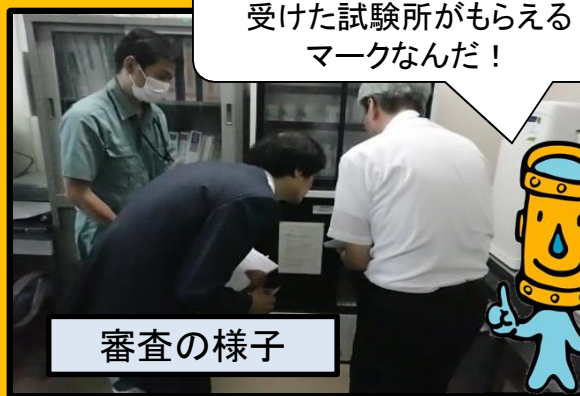

秋田市上下水道局
マスコットキャラクター
「かんちゃん」

お問い合わせ
秋田市上下水道局
浄水課水質管理室
☎ 018-828-1451

水道GLPってなんだろう？

みんな、これがなんの
マークか知ってる？

JWWA-GLP060

これは水道GLPの認定を
受けた試験所がもらえる
マークなんだ！

審査の様子

水道GLPとは・・・