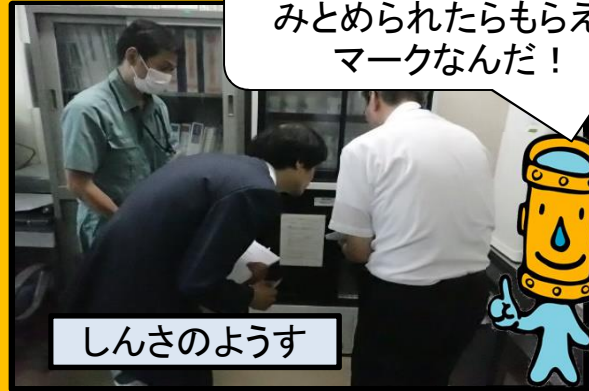

かんちゃんぽ

すいどうGLPの”GLP“は、
”Good(グッド)
Laboratory(ラボラトリー)
Practice(プラクティス)”
のりやくしようだよ！

GLPとは・・・

GLPはにほんごでは、
「ゆうりょうしけんじょきはん」と
やくされるよ。
しんらいせいのあるけんさ
けっかをえるためのルールを
きめたもので、このかんがえ
かたをすいしつけんさにとり
いれたものがすいどうGLPだよ。

これまでのあゆみ・・・

あきたしじょうげすいどう
きょくでは、へいせい22
ねん3がつにはじめて
すいどうGLPのにんてい
をうけたよ。そのご、
れいわ6ねん7がつに
にんていいじが
しょうにんされたよ。

秋田市上下水道局
マスコットキャラクター
「かんちゃん」

お問い合わせ
秋田市上下水道局
浄水課水質管理室
☎ 018-828-1451

すいどうGLP(ジーエルピー) ってなあに？

みんな、これがなんの
マークかしてる？

JWWA-GLP060

これはすいどうGLPとして
みとめられたらもらえる
マークなんだ！

しんさのようす

すいどうGLPとは・・・
すいしつけんさけっかの
せいかくさをかくほするしくみの
ことで、ぜんこくで146かしの
すいしつけんさきかんが
みとめられています。