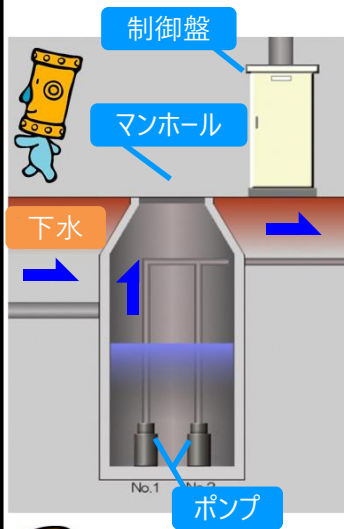

# マンホールポンプの遠隔監視システムとは？

マンホールポンプの制御盤

マンホールポンプの遠隔監視システムを紹介するよ！

マンホールポンプの自動通報装置

ポンプに異常が発生したとき、この装置から八橋汚水中継ポンプ場にある監視装置に警報と異常情報を送るんだ！

中央監視装置

送られた警報は、ここからメールで伝えられるよ。

遠隔監視システム画面

メールで警報を受け取ったら異常情報を確認し、ポンプの点検を行うよ。

# カンちゃんさんぽ

Vol.63

発行日 令和7年  
3月28日

マンホールポンプ

①高いところから低いところへ流れる力を利用して下水を流す。

②下水管が深くなりすぎる。

③ポンプを使って一度高いところへ運んでまた流す。

マンホールポンプが正常に働いてないと、下水が流れなくなって、トイレやお風呂が使えなくなるかも…