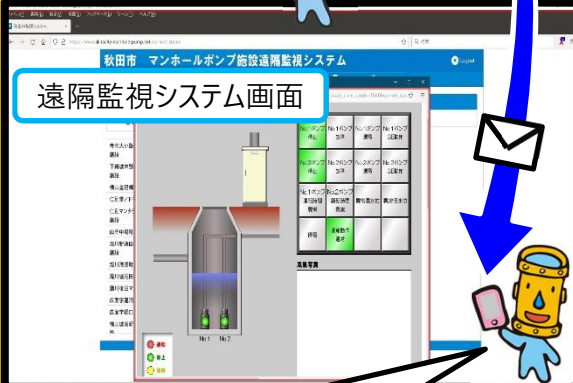

# マンホールポンプの遠隔監視システムとは？

マンホールポンプの制御盤

マンホールポンプの遠隔監視システムを紹介するよ！

マンホールポンプの自動通報装置

ポンプに異常が発生したとき、この装置から八橋汚水中継ポンプ場にある監視装置に警報と異常情報を送るんだ！

中央監視装置

送られた警報は、ここからメールで伝えられるよ。

遠隔監視システム画面

メールで警報を受け取ったら異常情報を確認し、ポンプの点検を行うよ。

# カンちゃんさんぽ

Vol.63

発行日 令和7年  
3月28日

マンホールポンプ

①高いところから低いところへ流れる力を利用して下水を流す。

②下水管が深くなりすぎる。

③ポンプを使って一度高いところへ運んでまた流す。

マンホールポンプが正常に働いてないと、下水が流れなくなって、トイレやお風呂が使えなくなるかも…