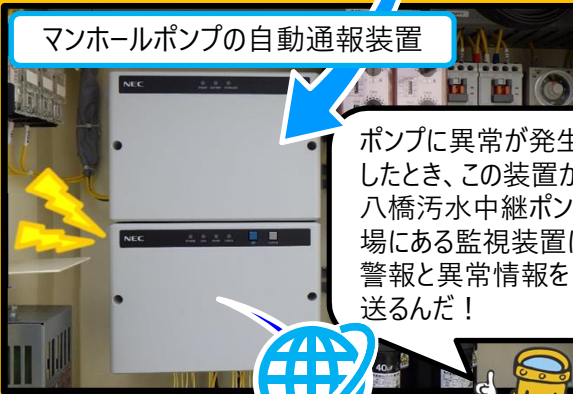

# マンホールポンプの遠隔監視システムとは？

マンホールポンプの制御盤

マンホールポンプの遠隔監視システムを紹介するよ！

マンホールポンプの自動通報装置

ポンプに異常が発生したとき、この装置から八橋汚水中継ポンプ場にある監視装置に警報と異常情報を送るんだ！

中央監視装置

送られた警報は、ここからメールで伝えられるよ。

遠隔監視システム画面

メールで警報を受け取ったら異常情報を確認し、ポンプの点検を行うよ。