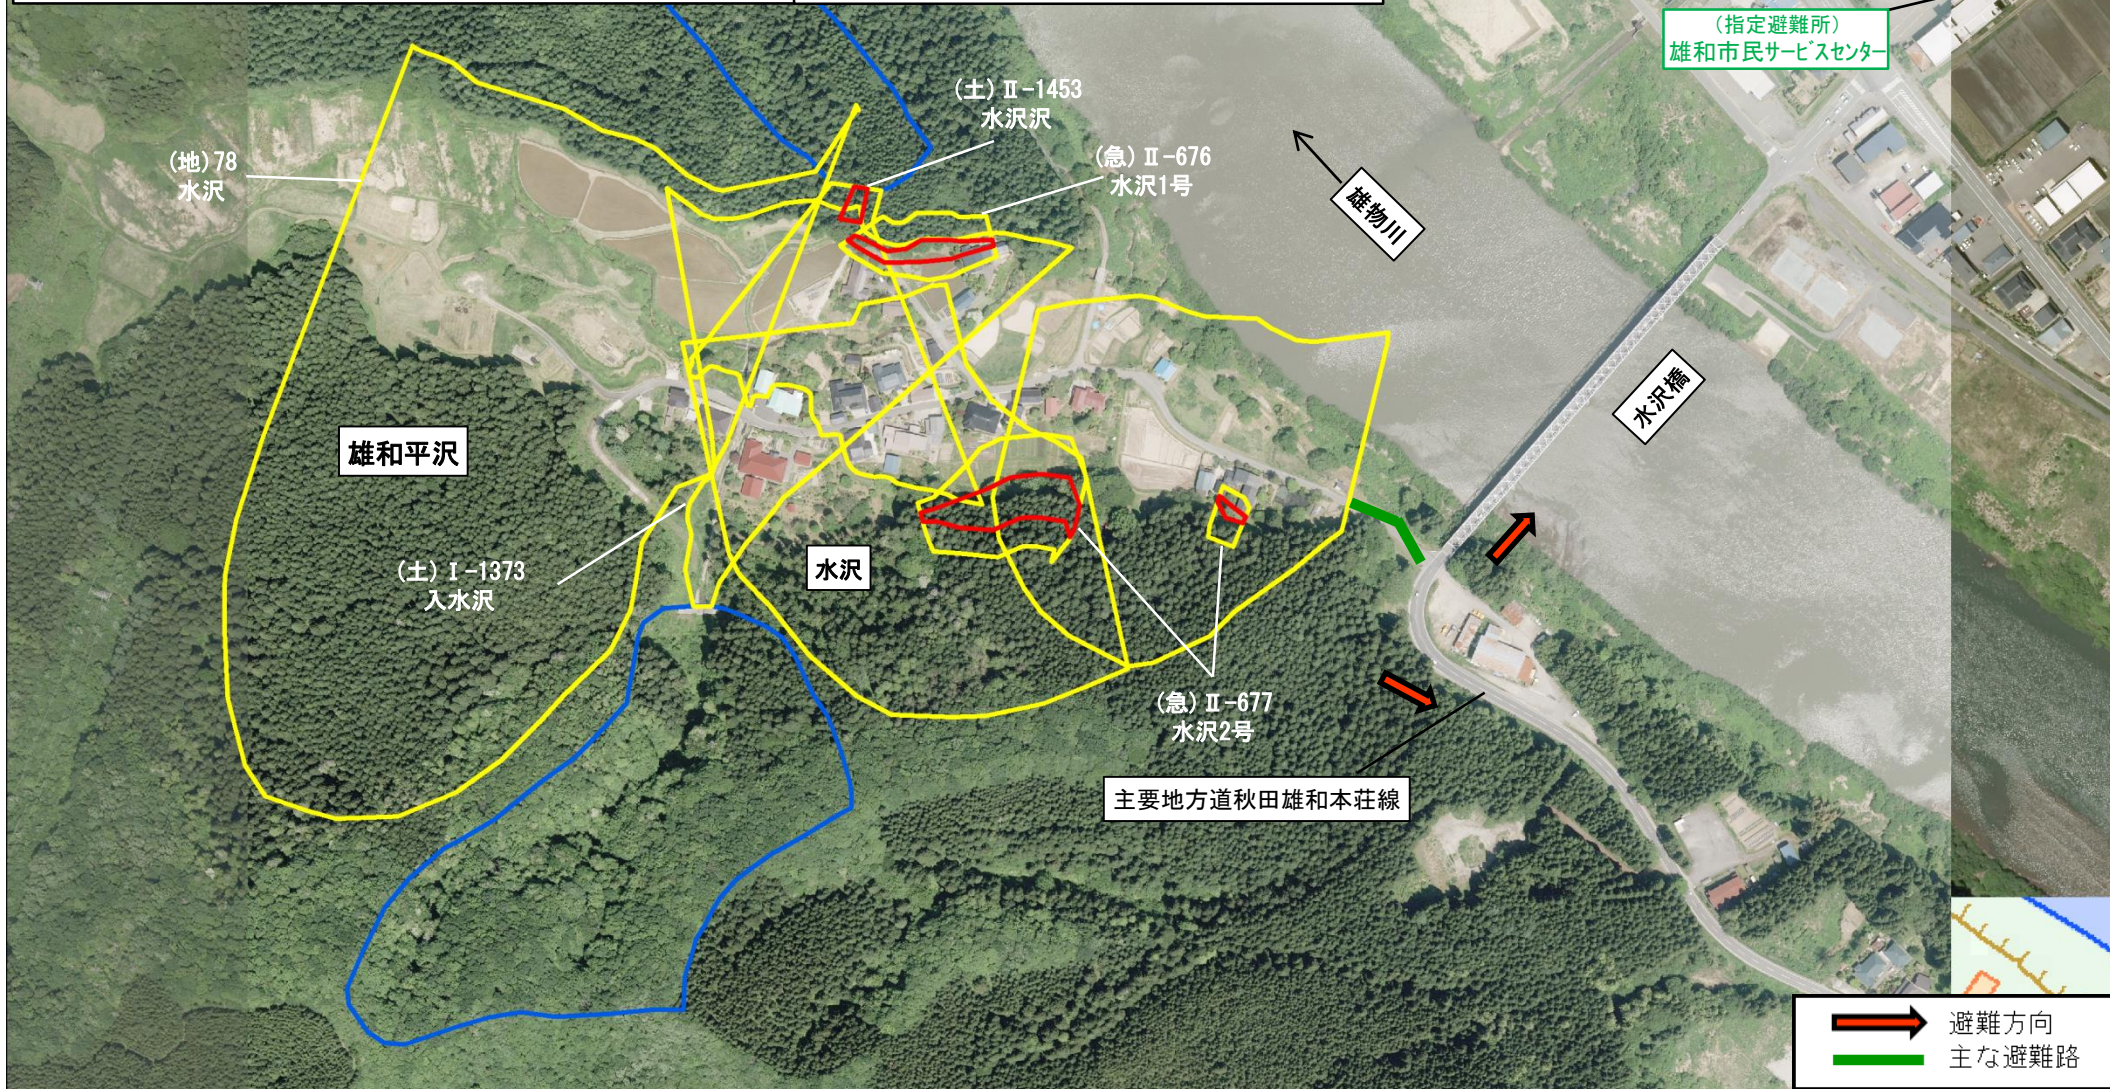

④公的な避難場所までの移動が危険と自ら判断する場合  
→避難場所に指定されていなくても、最寄りのより安全と思われる建物への避難や、自宅など建物の中でも、より高い場所や斜面と反対側の部屋へ移動するなど、少しでも命の助かる可能性のある行動をする。

⑤土砂災害と同時に河川の増水が予想される場合  
→避難する時は河川に近づかないようにし、十分に注意して避難する。

自然災害に対しては、各人が自らの判断で避難行動をとることが原則です。  
日頃から、家族や町内会等で、避難場所や、避難時の行動について、確認しておきましょう。

凡例

項目	記号
土砂災害警戒区域	
土砂災害特別警戒区域	
土石流危険渓流	
指定避難所	

○黄色で囲まれた範囲(土砂災害警戒区域)は、「急傾斜地の崩壊等が発生した場合、住民の生命又は身体に危害が生ずるおそれのある区域」です。

○赤色で囲まれた範囲(土砂災害特別警戒区域)は、「急傾斜地の崩壊等が発生した場合、建築物に損壊が生じ、住民の生命又は身体に著しい危害が生ずるおそれのある区域」です。

- 土砂災害警戒区域等にお住まいの方は、大雨の時には警戒避難が必要となる可能性がありますので、注意してください。
- また、土砂災害警戒区域以外の箇所でも土砂災害の発生する可能性がありますので、自分の住んでいる家の周辺の斜面や渓流、危険箇所などをよく確認しましょう。

## ①土砂災害警戒区域や避難場所を確認しておきましょう！

○黄色で囲まれた範囲(土砂災害警戒区域)は、「急傾斜地の崩壊等が発生した場合、住民の生命又は身体に危害が生ずるおそれのある区域」です。

○赤色で囲まれた範囲(土砂災害特別警戒区域)は、「急傾斜地の崩壊等が発生した場合、建物に危害が生じ住民の生命又は身体に著しい危害が生ずるおそれがある区域」です。

○土砂災害警戒区域等にお住まいの方は、大雨の時などに、警戒避難体制が必要となる可能性がありますので、ご注意ください。

## ③前兆現象を見つけたら、直ちに市役所に連絡しましょう！

○下図のような現象を見つけたら直ちに連絡してください。

土石流	 山鳴りがする	 急に川の流が濁り流木が混ざっている	 雨が降り続けているのに川の水位が下がる
地すべり	 沢や井戸の水が濁る	 地面にひび割れができる	 斜面から水がふき出す
がけ崩れ	 がけに割れ目が見える	 がけから水が湧き出でくる	 がけから小石がぼらぼらと落ちてくる