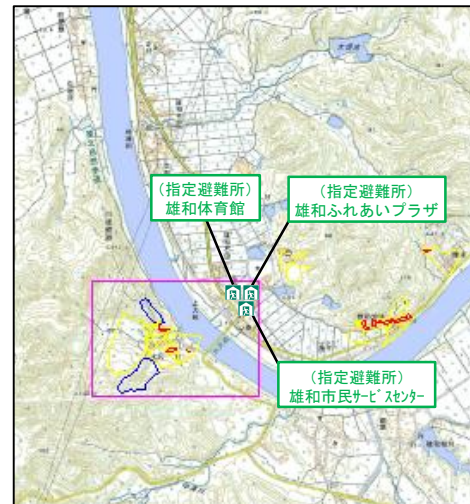

秋田市土砂災害ハザードマップ (雄和平沢字水沢)

令和2年3月発行

問い合わせ先：

秋田市 総務部 防災安全対策課

秋田県秋田地域振興局 建設部 保全・環境課

電話 018-888-5434

河川保全班 電話 018-860-3482

【土砂災害から命を守るためにとるべき避難行動】

①長雨や大雨などで前兆現象が確認された場合、危険を感じた場合
→避難情報が発令されていなくても速やかに避難するとともに、市に連絡する。

②【警戒レベル3】避難準備・高齢者等避難開始が発令された場合
→避難に時間のかかる人(ご高齢のかたや心身に障がいのあるかた、乳幼児など)とその支援者は避難を開始する。その他の人は、避難の準備を始める。

③【警戒レベル4】避難勧告や避難指示(緊急)が発令された場合
→発令地域の人は指定緊急避難場所などに速やかに全員避難する。

④公的な避難場所までの移動が危険と自ら判断する場合
→避難場所に指定されていなくても、最寄りのより安全と思われる建物への避難や、自宅など建物の中でも、より高い場所や斜面と反対側の部屋へ移動するなど、少しでも命の助かる可能性のある行動をする。

⑤土砂災害と同時に河川の増水が予想される場合
→避難する時は河川に近づかないようにし、十分に注意して避難する。

自然災害に対しては、各人が自らの判断で避難行動をとることが原則です。
日頃から、家族や町内会等で、避難場所や、避難時の行動について、確認しておきましょう。

凡例

項目	記号
土砂災害警戒区域	
土砂災害特別警戒区域	
土石流危険渓流	
指定避難所	

○黄色で囲まれた範囲(土砂災害警戒区域)は、「急傾斜地の崩壊等が発生した場合、住民の生命又は身体に危害が生ずるおそれのある区域」です。

○赤色で囲まれた範囲(土砂災害特別警戒区域)は、「急傾斜地の崩壊等が発生した場合、建築物に損壊が生じ、住民の生命又は身体に著しい危害が生ずるおそれのある区域」です。

- 土砂災害警戒区域等にお住まいの方は、大雨の時には警戒避難が必要となる可能性がありますので、注意してください。
- また、土砂災害警戒区域以外の箇所でも土砂災害の発生する可能性がありますので、自分の住んでいる家の周辺の斜面や渓流、危険箇所などをよく確認しましょう。