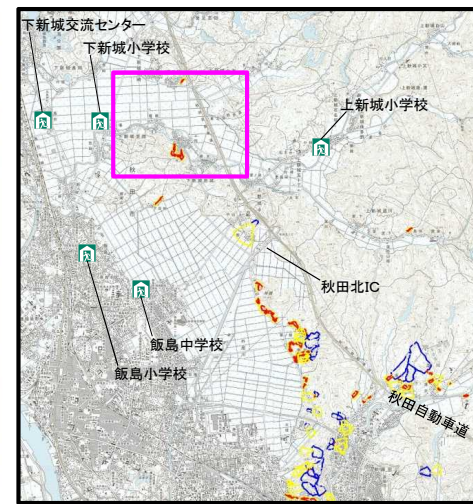

秋田市土砂災害ハザードマップ (下新城小友、下新城岩城)

問い合わせ先

秋田市総務部 防災安全対策課

電話 018-888-5434

秋田県秋田地域振興局 建設部 保全・環境課 河川保全班

電話 018-860-3482

- 【土砂災害から命を守るためにとるべき避難行動】**
- ①土砂崩れ等の前兆現象が生じた場合や危険を感じた場合
→ 警戒区域外の知人宅等安全な場所に避難
 - ②避難準備情報が発令された場合
→ 避難の準備を開始（要配慮者は避難行動開始）
 - ③避難勧告・避難指示が発令された場合
→ 警戒区域外の避難所に避難
 - ④夜間時や豪雨時で長距離の移動が困難な場合
→ 周辺の堅牢な建物に避難
 - ⑤夜間時や豪雨等で外出が危険な場合
→ 自宅内の上層階で山から離れた部屋等に避難

自然災害に対しては、各人が自らの判断で避難行動をとることが原則です。
日頃から、家族や町内会等で、避難場所や、避難時の行動について確認しておきましょう。

凡例

項目	記号
土砂災害警戒区域	
土砂災害特別警戒区域	
土石流危険渓流	
避難施設・避難場所	

○黄色で囲まれた範囲(土砂災害警戒区域)は、「急傾斜地の崩壊等が発生した場合、住民の生命又は身体に危害が生じるおそれのある区域」です。
○赤色で囲まれた範囲(土砂災害特別警戒区域)は、「急傾斜地の崩壊等が発生した場合、建築物に損壊が生じ、住民の生命又は身体に著しい危害が生じるおそれのある区域」です。
・土砂災害警戒区域等にお住まいの方は、大雨の際には警戒避難が必要となる可能性がありますので注意してください。
・また、土砂災害警戒区域以外の箇所でも土砂災害が発生する可能性がありますので、自分の住んでいる家の周辺の斜面や渓流、危険箇所等をよく確認しましょう。

土砂災害に備えて

大雨の時など避難の際に必要なとなりますので、家族全員がわかる場所に保管しておきましょう。

①土砂災害警戒区域や避難場所を確認しておきましょう！

○黄色で囲まれた範囲(土砂災害警戒区域)は、「急傾斜地の崩壊等が発生した場合、住民の生命又は身体に危害が生ずるおそれのある区域」です。

○赤色で囲まれた範囲(土砂災害特別警戒区域)は、「急傾斜地の崩壊等が発生した場合、建物に危害が生じ住民の生命又は身体に著しい危害が生ずるおそれがある区域」です。