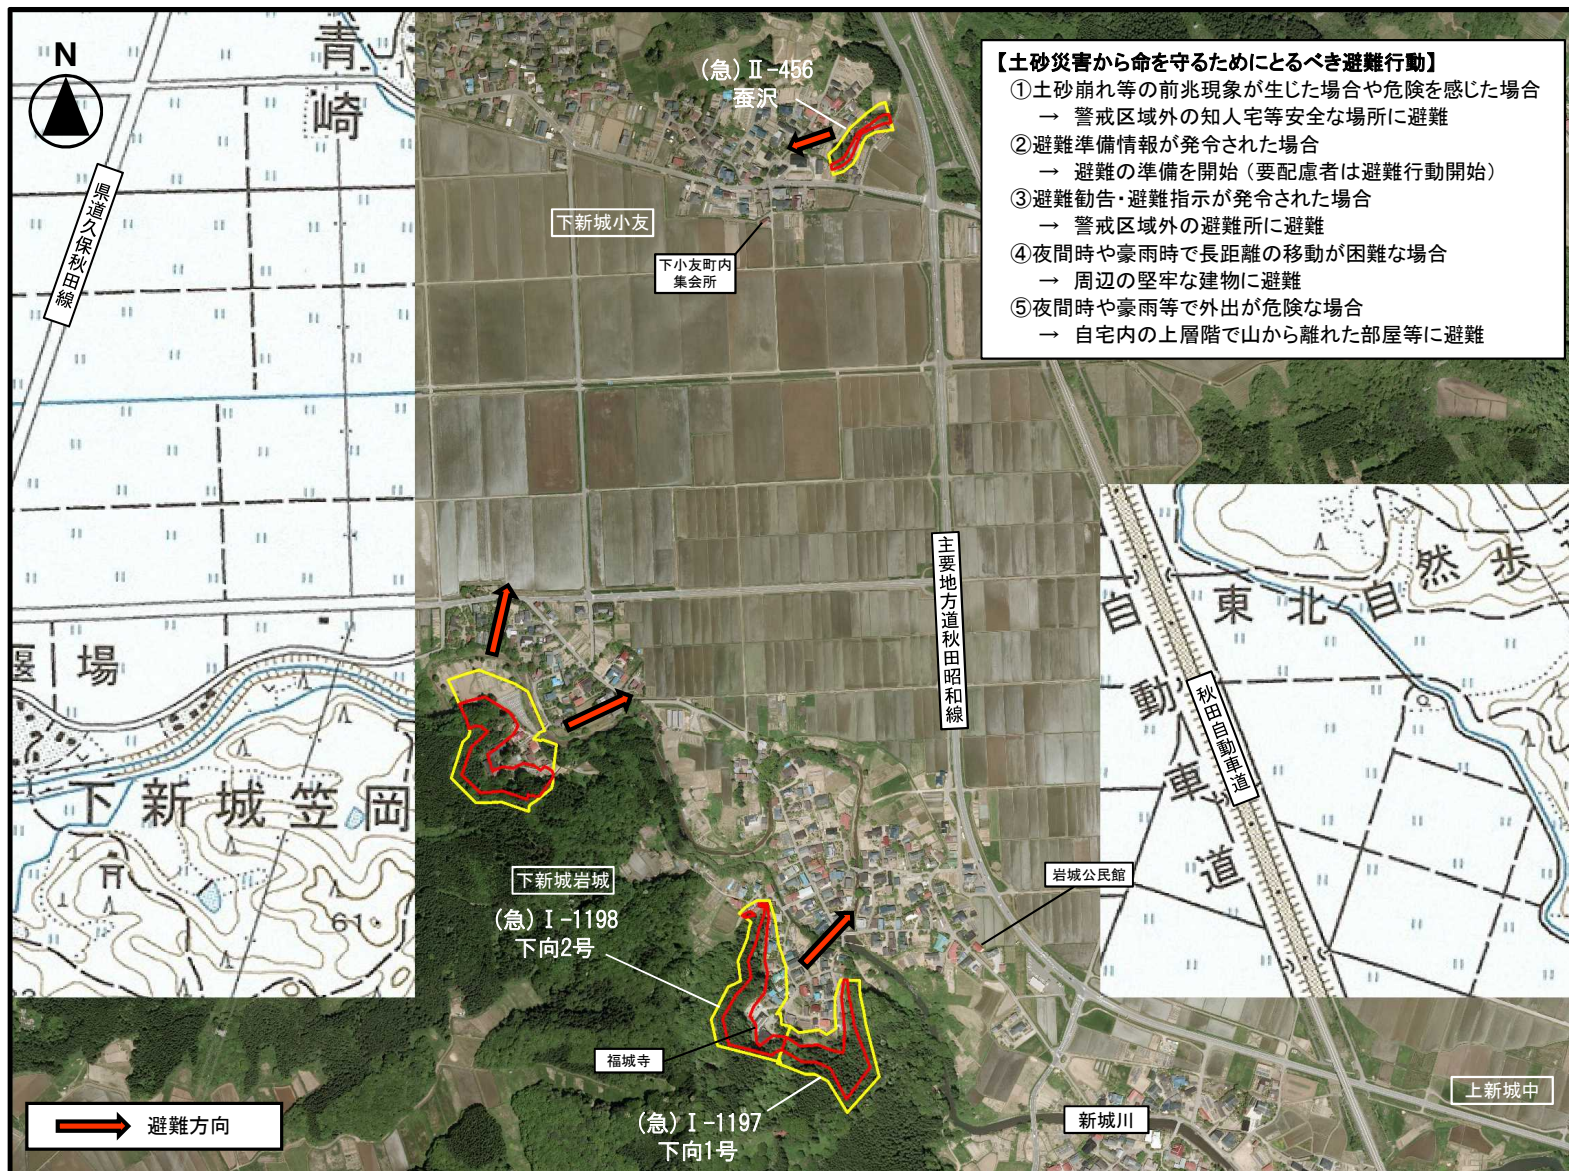

秋田市土砂災害ハザードマップ (下新城小友、下新城岩城)

問い合わせ先

秋田市総務部 防災安全対策課

電話 018-888-5434

秋田県秋田地域振興局 建設部 保全・環境課 河川保全班

電話 018-860-3482

- 【土砂災害から命を守るためにとるべき避難行動】**
- ①土砂崩れ等の前兆現象が生じた場合や危険を感じた場合
→ 警戒区域外の知人宅等安全な場所に避難
 - ②避難準備情報が発令された場合
→ 避難の準備を開始（要配慮者は避難行動開始）
 - ③避難勧告・避難指示が発令された場合
→ 警戒区域外の避難所に避難
 - ④夜間時や豪雨時で長距離の移動が困難な場合
→ 周辺の堅牢な建物に避難
 - ⑤夜間時や豪雨等で外出が危険な場合
→ 自宅内の上層階で山から離れた部屋等に避難

自然災害に対しては、各人が自らの判断で避難行動をとることが原則です。
日頃から、家族や町内会等で、避難場所や、避難時の行動について確認しておきましょう。

凡例

項目	記号
土砂災害警戒区域	
土砂災害特別警戒区域	
土石流危険渓流	
避難施設・避難場所	

○黄色で囲まれた範囲(土砂災害警戒区域)は、「急傾斜地の崩壊等が発生した場合、住民の生命又は身体に危害が生じるおそれのある区域」です。
○赤色で囲まれた範囲(土砂災害特別警戒区域)は、「急傾斜地の崩壊等が発生した場合、建築物に損壊が生じ、住民の生命又は身体に著しい危害が生じるおそれのある区域」です。
・土砂災害警戒区域等にお住まいの方は、大雨の際には警戒避難が必要となる可能性がありますので注意してください。
・また、土砂災害警戒区域以外の箇所でも土砂災害が発生する可能性がありますので、自分の住んでいる家の周辺の斜面や渓流、危険箇所等をよく確認しましょう。

土砂災害に備えて

大雨の時など避難の際に必要なとなりますので、家族全員がわかる場所に保管しておきましょう。

①土砂災害警戒区域や避難場所を確認しておきましょう！

○黄色で囲まれた範囲(土砂災害警戒区域)は、「急傾斜地の崩壊等が発生した場合、住民の生命又は身体に危害が生ずるおそれのある区域」です。

○赤色で囲まれた範囲(土砂災害特別警戒区域)は、「急傾斜地の崩壊等が発生した場合、建物に危害が生じ住民の生命又は身体に著しい危害が生ずるおそれがある区域」です。

○土砂災害警戒区域等にお住まいの方は、大雨の時などに、警戒避難体制が必要となる可能性がありますので、ご注意ください。

○また、土砂災害警戒区域以外の箇所でも土砂災害の発生する可能性がありますので、自分の住んでいる家の周辺の斜面や溪流、危険箇所などをよく確認しましょう。

③前兆現象を見つけたら、直ちに市役所に連絡しましょう！

○下図のような現象を見つけたら直ちに連絡してください。

土石流	山鳴りがする	急に川の流が濁り流木が混ざっている	雨が降り続けているのに川の水位が下がる
地すべり	沢や井戸の水が濁る	地面にひび割れができる	斜面から水がふき出す
がけ崩れ	がけに割れ目が見える	がけから水が湧き出てくる	がけから小石がぼらぼらと落ちてくる