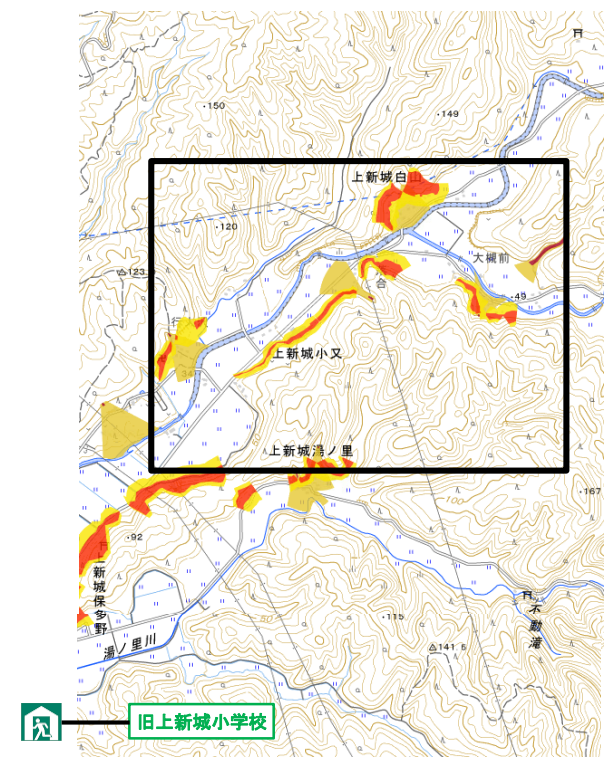

# 秋田市土砂災害ハザードマップ(上新城小又、上新城白山)

問い合わせ先  
 秋田市 総務部 防災安全対策課  
 秋田県秋田地域振興局 建設部 保全・環境課 河川保全班

令和4年12月発行  
 電話 018-888-5434  
 電話 018-860-3482

**【土砂災害から命を守るためにとるべき避難行動】**

- ①土砂崩れ等の前兆現象が生じた場合や危険を感じた場合  
 → 警戒区域外の知人宅など安全な場所に避難
- ②【警戒レベル3】高齢者等避難が発令された場合  
 → 避難に時間のかかる人(ご高齢のかたや心身に障がいのあるかた、乳幼児など)とその支援者は避難を開始する。その他の人は、避難の準備を始める。
- ③【警戒レベル4】避難指示が発令された場合  
 → 指定緊急避難場所などに速やかに避難する。
- ④公的な避難場所までの移動が危険と自ら判断する場合  
 → 最寄りのより安全と思われる建物への避難や、自宅など建物の中でも、より高い場所や斜面と反対側の部屋へ移動するなど、少しでも命の助かる可能性のある行動をする。
- ⑤土砂災害と同時に河川の増水が予想される場合  
 → 避難する時は河川に近づかないようにし、十分に注意して避難する。

凡例

項目	記号
土砂災害警戒区域	
土砂災害特別警戒区域	
指定緊急避難場所	

○黄色で囲まれた範囲(土砂災害警戒区域)は、「土砂災害が発生した場合、市民の生命または身体に危害が生じるおそれのある区域」です。  
 ○赤色で囲まれた範囲(土砂災害特別警戒区域)は、「土砂災害が発生した場合、建築物に危害が生じ、市民の生命または身体に著しい危害が生じるおそれのある区域」です。  
 ・土砂災害警戒区域等にお住まいの方は、大雨のときには警戒避難が必要となる可能性がありますので、ご注意ください。  
 ・また、土砂災害警戒区域以外の箇所でも土砂災害が発生する可能性がありますので、ご自分の住んでいる家の周辺の斜面や溪流、避難所などをよく確認しましょう。

## ①土砂災害警戒区域や避難場所を確認しておきましょう！

○黄色で囲まれた範囲(土砂災害警戒区域)は、「急傾斜地の崩壊等が発生した場合、住民の生命又は身体に危害が生ずるおそれのある区域」です。

○赤色で囲まれた範囲(土砂災害特別警戒区域)は、「急傾斜地の崩壊等が発生した場合、建物に危害が生じ住民の生命又は身体に著しい危害が生ずるおそれがある区域」です。

○土砂災害警戒区域等にお住まいの方は、大雨の時などに、警戒避難体制が必要となる可能性がありますので、ご注意ください。

## ③前兆現象を見つけたら、直ちに市役所に連絡しましょう！

○下図のような現象を見つけたら直ちに連絡してください。

土石流	山鳴りがする	急に川の流が濁り流木が混ざっている	雨が降り続けているのに川の水位が下がる
地すべり	沢や井戸の水が濁る	地面にひび割れができる	斜面から水がふき出す
がけ崩れ	がけに割れ目が見える	がけから水が湧き出てくる	がけから小石がぱらぱらと落ちてくる

\* 指定緊急避難場所・指定避難所 \*