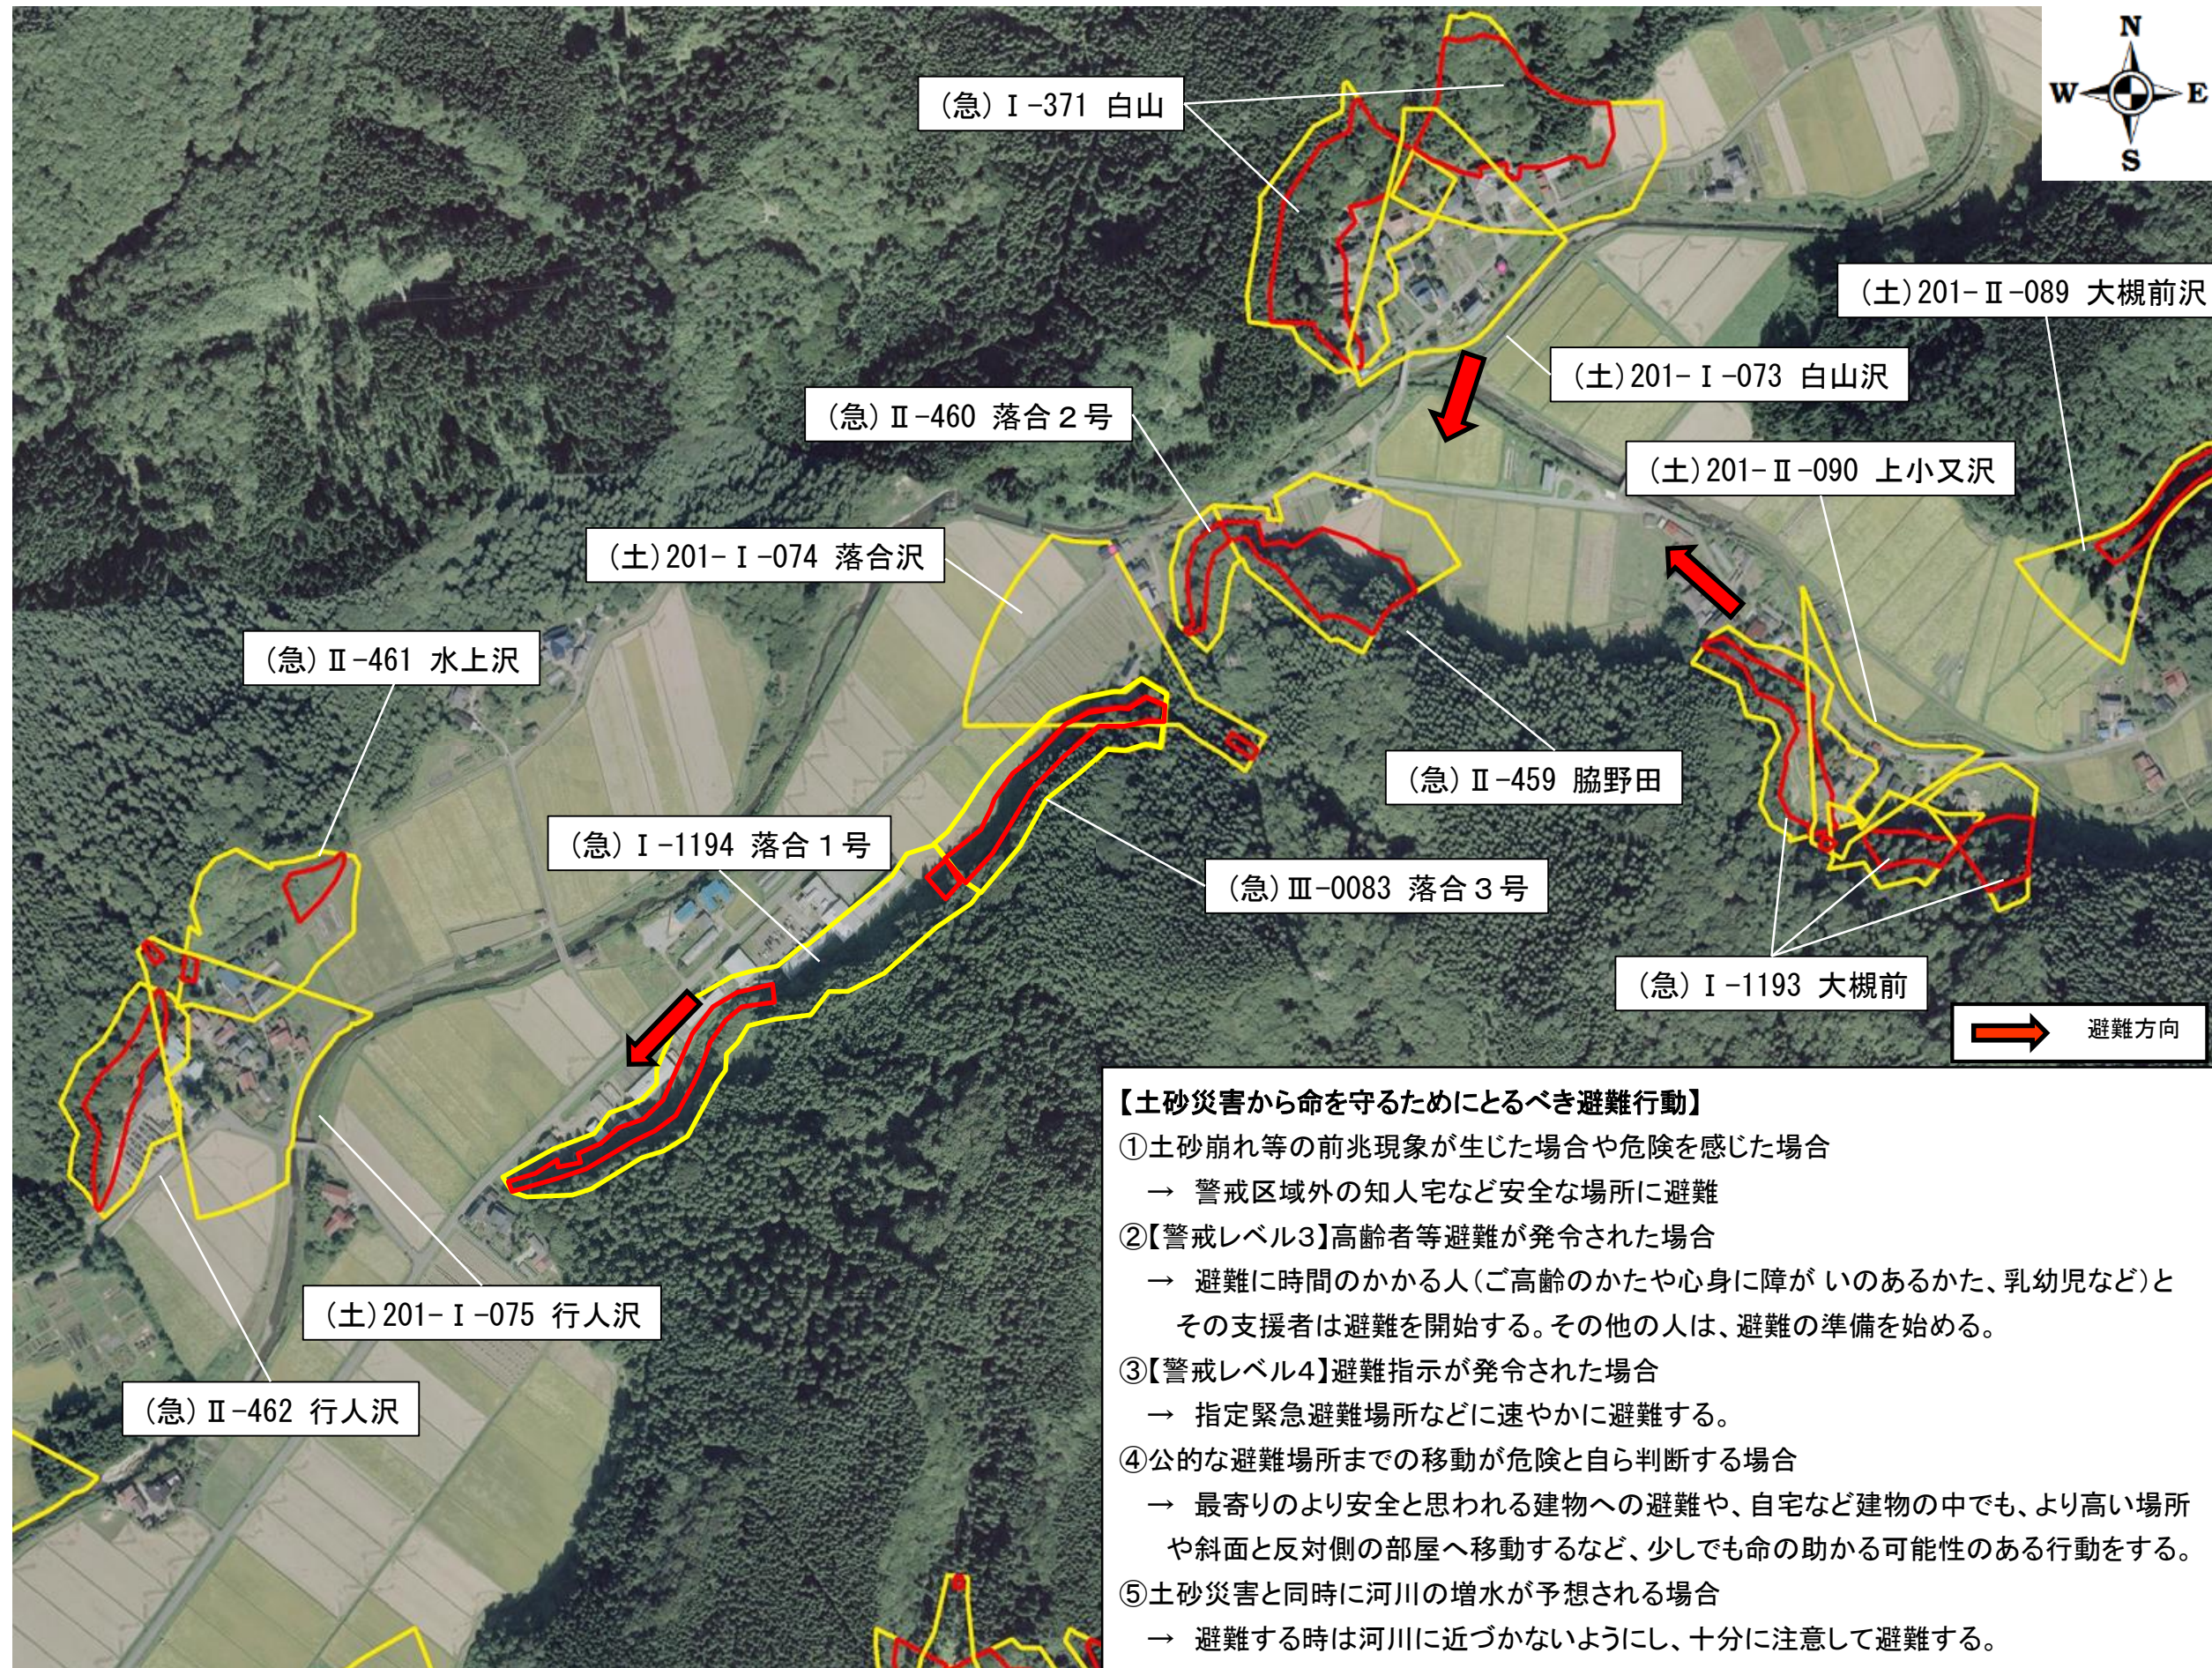

秋田市土砂災害ハザードマップ(上新城小又、上新城白山)

問い合わせ先
秋田市 総務部 防災安全対策課
秋田県秋田地域振興局 建設部 保全・環境課 河川保全班

令和4年12月発行
電話 018-888-5434
電話 018-860-3482

【土砂災害から命を守るためにとるべき避難行動】

- ①土砂崩れ等の前兆現象が生じた場合や危険を感じた場合
  → 警戒区域外の知人宅など安全な場所に避難
- ②【警戒レベル3】高齢者等避難が発令された場合
  → 避難に時間のかかる人(ご高齢のかたや心身に障がいのあるかた、乳幼児など)とその支援者は避難を開始する。その他の人は、避難の準備を始める。
- ③【警戒レベル4】避難指示が発令された場合
  → 指定緊急避難場所などに速やかに避難する。
- ④公的な避難場所までの移動が危険と自ら判断する場合
  → 最寄りのより安全と思われる建物への避難や、自宅など建物の中でも、より高い場所や斜面と反対側の部屋へ移動するなど、少しでも命の助かる可能性のある行動をする。
- ⑤土砂災害と同時に河川の増水が予想される場合
  → 避難する時は河川に近づかないようにし、十分に注意して避難する。

凡例

項目	記号
土砂災害警戒区域	
土砂災害特別警戒区域	
指定緊急避難場所	

○黄色で囲まれた範囲(土砂災害警戒区域)は、「土砂災害が発生した場合、市民の生命または身体に危害が生じるおそれのある区域」です。
○赤色で囲まれた範囲(土砂災害特別警戒区域)は、「土砂災害が発生した場合、建築物に危害が生じ、市民の生命または身体に著しい危害が生じるおそれのある区域」です。
・土砂災害警戒区域等にお住まいの方は、大雨のときには警戒避難が必要となる可能性がありますので、ご注意ください。
・また、土砂災害警戒区域以外の箇所でも土砂災害が発生する可能性がありますので、ご自分の住んでいる家の周辺の斜面や溪流、避難所などをよく確認しましょう。