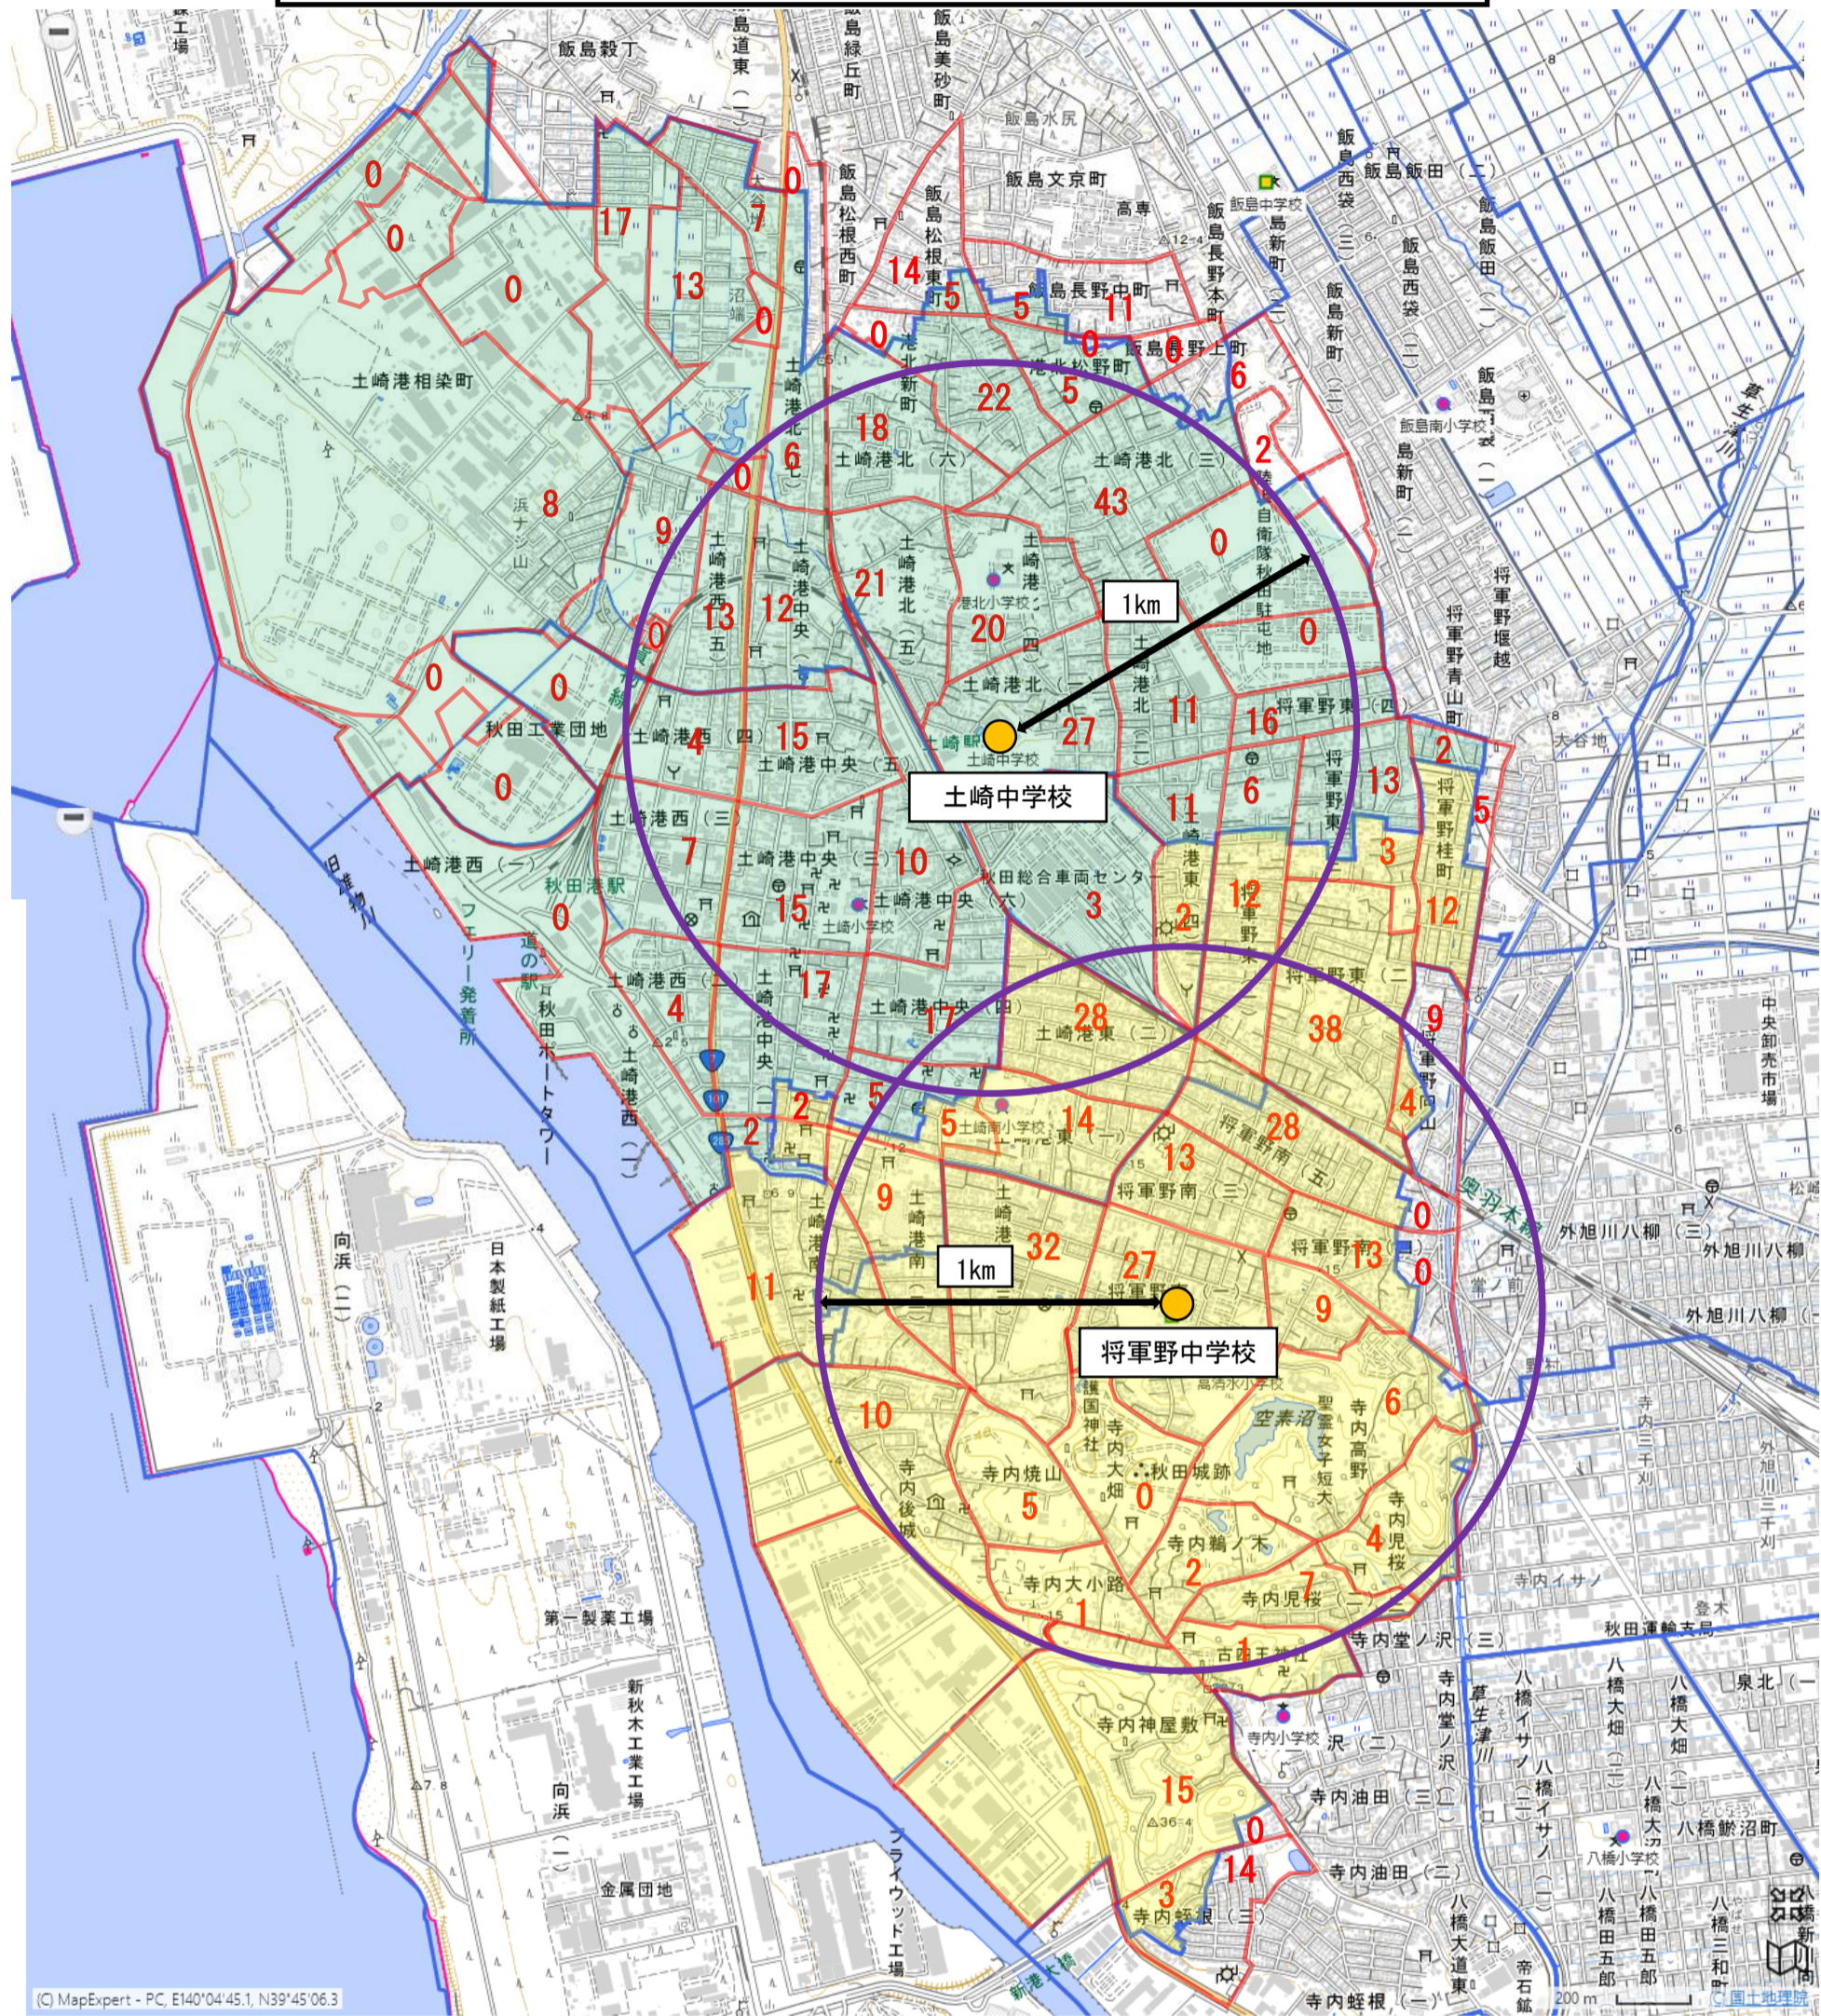

令和6年度土崎中、将軍野中生徒分布図

地区別居住生徒数 (令和6年5月1日現在)

〔土崎中学校区〕

住所	生徒数
1 土崎港中央	91
2 土崎港東	14
3 土崎港西	28
4 土崎港南	2
5 土崎港北	146
6 将軍野	37
7 港北	27
8 土崎港相染町字	54
9 飯島	10
計	409

〔将軍野中学校区〕

住所	生徒数
1 土崎港中央	7
2 土崎港東	44
3 土崎港南	52
4 将軍野東	53
5 将軍野南	90
6 将軍野桂町	12
7 将軍野向山	4
8 寺内字	0
9 寺内	54
計	316

※学区内に居住している生徒数
(土崎中、将軍野中以外へ就学している生徒を含む)