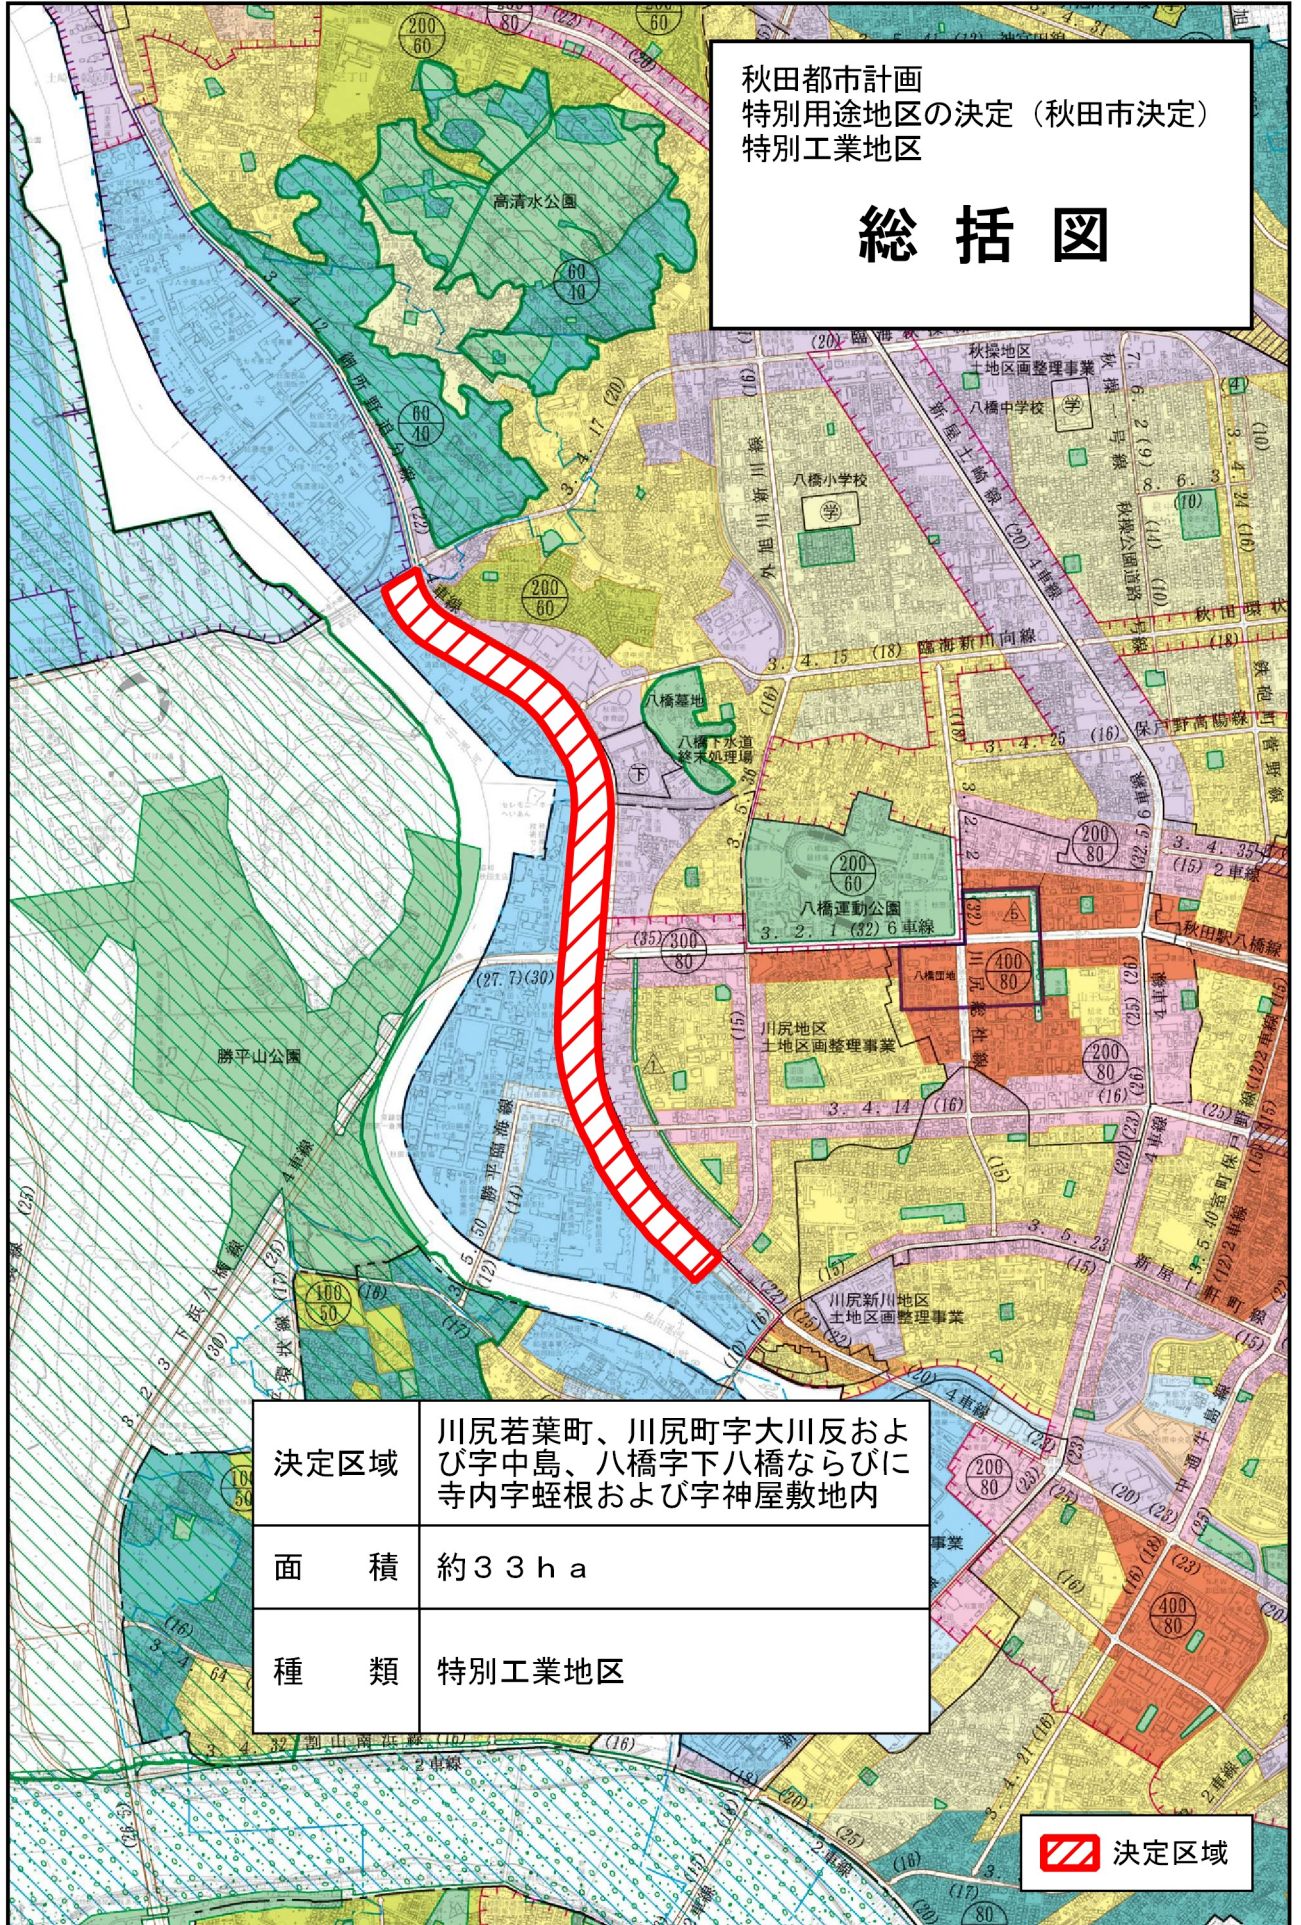

秋田都市計画  
特別用途地区の決定（秋田市決定）  
特別工業地区

# 総括図

決定区域	川尻若葉町、川尻町字大川反および字中島、八橋字下八橋ならびに寺内字蛭根および字神屋敷地内
面積	約33ha
種類	特別工業地区

 決定区域

SCALE 1:25000