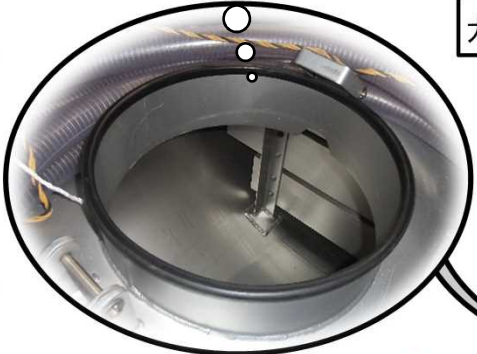

# カ ン ぽ

ここに、のみみずを  
いれてはこぶよ

★ タンクのなか ★

🚰 カンちゃんからひとこと 🚰

あきたしのきゆうすいしゃには、  
2りっぽうメートル(2,000リットル)  
もはいるんだよ！

※2,000リットル  
＝おおきいぎゆうにゆうパック  
2,000ほん！

さいがいがおきたときは、ぜんこく  
からきゆうすいしゃがあつまって  
おてつだいするよ！  
みんなでたすけあっているんだね！