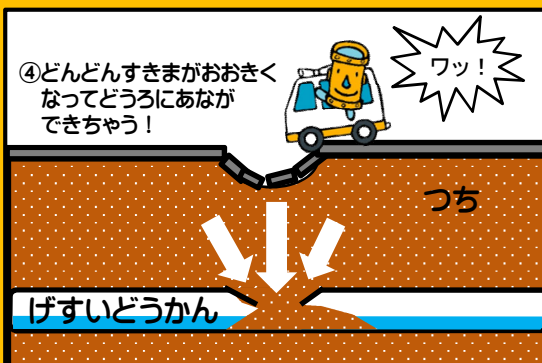

なんでどうろに あながあくの？

どうろのなかのげすいどうかんが
ボロボロになってこわれる
▽
げすいどうかんにつちがはいっていく
▽
どうろにあながあく

こわれたげすいどうかんのなか

じょうげすいどうきょくでは、
げすいどうかんのなかを、
カメラでしらべるんだね！

秋田市上下水道局
マスコットキャラクター
「カコちゃん」
(本名: 水戸環太郎)

お問い合わせ
秋田市上下水道局
下水道整備課
☎ 018-864-1455

あながあいているの
をみつけたら
おしえてね！

どうろかんぽつに きをつけて！

どうろにあながあかないように げすいどうかんをなおすよ！

かんをきれいにする

かんをとりかえる

ふるいかんを
あたらしいかん
にしたり