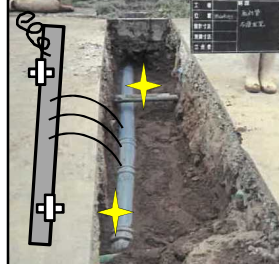

ふるいかんを
あたらしいかん
にしたり