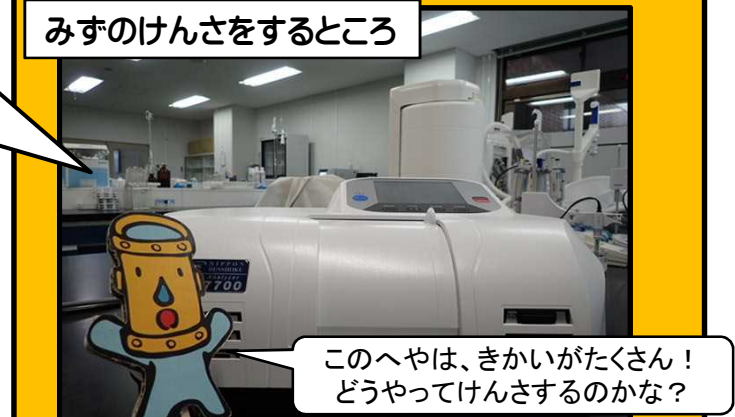

カンちゃんぽ

Q 「すいしつかんりしつ」 ってどんなところ？

「とよいわじょうすいじょう」のなかにあるよ。
あきたしのすいどうのみずが、あんぜんか、チェックしているところだよ！

「すいしつかんりしつ」 ってどんなところ？

Q 「すいしつきじゅん」 ってなに？

すいどうのみずがあんぜんかしらべるために、「ほうりつ」できめられているよ。
ぜんぶで51この「すいしつきじゅん」があるよ。

Q 「しきど」と「だくだ」 ってなに？

「すいどうのみず」のいろとにごりをあらわすすうじだよ！
「しきど(いろ)」・・・「5」をこえないこと
「だくだ(にごり)」・・・「2」をこえないこと

いわしはこちから！

秋田市上下水道局
マスコットキャラクター
「カンちゃん」
本名：水乃環太郎

お問い合わせ
秋田市上下水道局
浄水課水質管理室
☎018-828-1451

みんなのおうちのすいどうのみずは
けんさしているから、あんしんして
のんでね！