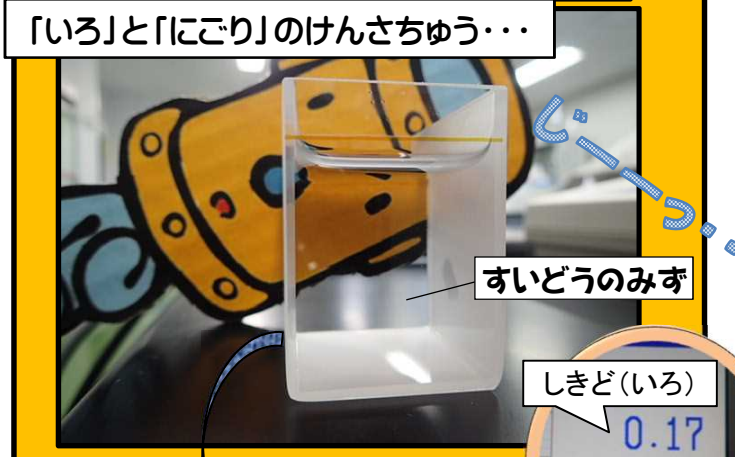

カンちゃんぽ

Q 「すいしつかんりしつ」 ってどんなところ？

「とよいわじょうすいじょう」のなかにあるよ。
あきたしのすいどうのみずが、あんぜんか、チェックしているところだよ！

「すいしつかんりしつ」 ってどんなところ？

Q 「すいしつきじゅん」 ってなに？

すいどうのみずがあんぜんかしらべるために、「ほうりつ」できめられているよ。
ぜんぶで51この「すいしつきじゅん」があるよ。

Q 「しきど」と「だくだ」 ってなに？

「すいどうのみず」のいろとにごりをあらわすすうじだよ！
「しきど(いろ)」・・・「5」をこえないこと
「だくだ(にごり)」・・・「2」をこえないこと

いわしはこちから！

秋田市上下水道局
マスコットキャラクター
「カンちゃん」
本名：水乃環太郎

お問い合わせ
秋田市上下水道局
浄水課水質管理室
☎018-828-1451

みんなのおうちのすいどうのみずは
けんさしているから、あんしんして
のんでね！