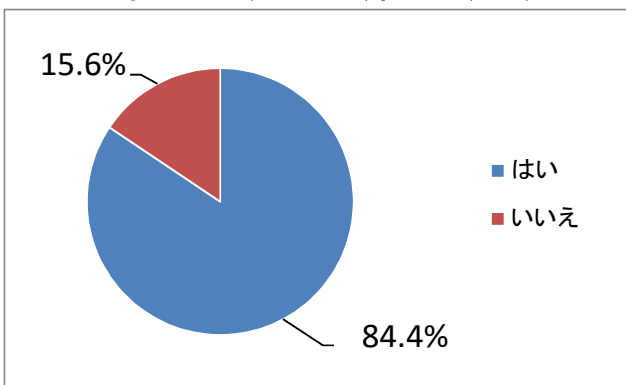

児童館等利用者への満足度アンケート結果〈児童〉

実施時期: 令和7年11月

回答数: 1,919人

Q1: 児童館にどのくらい遊びに行きますか?

区 分	R5	R6	R7	前年度比
ほぼ毎日	61.1%	55.3%	57.9%	2.6P
ときどき	26.6%	32.9%	30.0%	-2.9P
たまに	8.5%	8.9%	8.1%	-0.8P
ほとんど行かない	3.8%	3.0%	4.0%	1.0P
回答数	1,686人	1,861人	1,884人	23人

Q2: 児童館は楽しいですか?

区 分	R5	R6	R7	前年度比
とても楽しい	49.8%	50.3%	44.3%	-6.0P
楽しい	19.7%	22.1%	29.8%	7.7P
ふつう	24.6%	21.9%	22.8%	0.9P
つまらない	2.1%	2.6%	3.2%	0.6P
わからない	3.8%	3.1%		
回答数	1,685人	1,672人	1,902人	230人

Q3: 児童館で困ったことがあったら、児童館の先生に相談しますか?

区 分	R5	R6	R7	前年度比
相談する	46.0%			
相談しない	12.1%			
困ったことがない	41.9%			
相談できる		80.9%	78.7%	-2.2P
相談できない		19.1%	21.3%	2.2P
回答数	1,685人	1,871人	1,894人	23人

※ R6から「相談できる・できない」に選択肢を変更

Q4: 児童館からどうやって帰るか、おうちの人と話していますか?