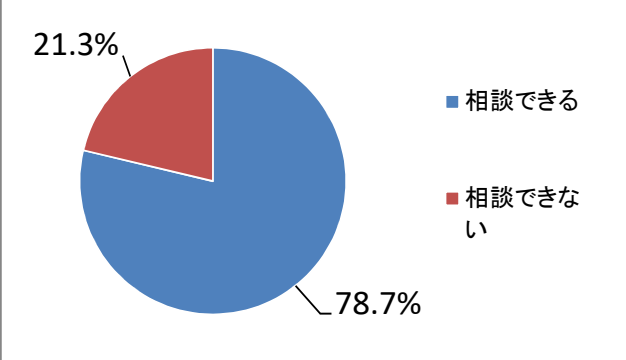

児童館等利用者への満足度アンケート結果〈児童〉

実施時期: 令和7年11月

回答数: 1,919人

Q1: 児童館にどのくらい遊びに行きますか?

区 分	R5	R6	R7	前年度比
ほぼ毎日	61.1%	55.3%	57.9%	2.6P
ときどき	26.6%	32.9%	30.0%	-2.9P
たまに	8.5%	8.9%	8.1%	-0.8P
ほとんど行かない	3.8%	3.0%	4.0%	1.0P
回答数	1,686人	1,861人	1,884人	23人

Q2: 児童館は楽しいですか?

区 分	R5	R6	R7	前年度比
とても楽しい	49.8%	50.3%	44.3%	-6.0P
楽しい	19.7%	22.1%	29.8%	7.7P
ふつう	24.6%	21.9%	22.8%	0.9P
つまらない	2.1%	2.6%	3.2%	0.6P
わからない	3.8%	3.1%		
回答数	1,685人	1,672人	1,902人	230人

Q3: 児童館で困ったことがあったら、児童館の先生に相談しますか?