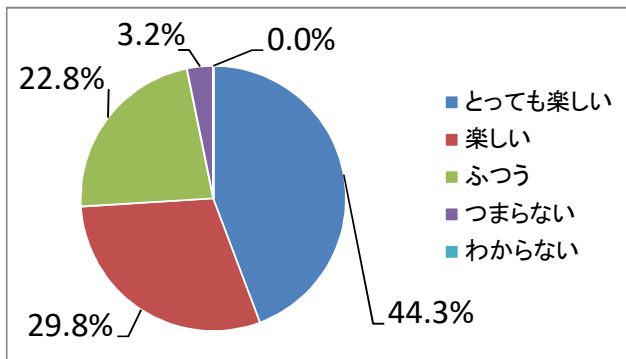

児童館等利用者への満足度アンケート結果〈児童〉

実施時期: 令和7年11月

回答数: 1,919人

Q1: 児童館にどのくらい遊びに行きますか?

区 分	R5	R6	R7	前年度比
ほぼ毎日	61.1%	55.3%	57.9%	2.6P
ときどき	26.6%	32.9%	30.0%	-2.9P
たまに	8.5%	8.9%	8.1%	-0.8P
ほとんど行かない	3.8%	3.0%	4.0%	1.0P
回答数	1,686人	1,861人	1,884人	23人

Q2: 児童館は楽しいですか?

区 分	R5	R6	R7	前年度比
とても楽しい	49.8%	50.3%	44.3%	-6.0P
楽しい	19.7%	22.1%	29.8%	7.7P
ふつう	24.6%	21.9%	22.8%	0.9P
つまらない	2.1%	2.6%	3.2%	0.6P
わからない	3.8%	3.1%		
回答数	1,685人	1,672人	1,902人	230人

Q3: 児童館で困ったことがあったら、児童館の先生に相談しますか?