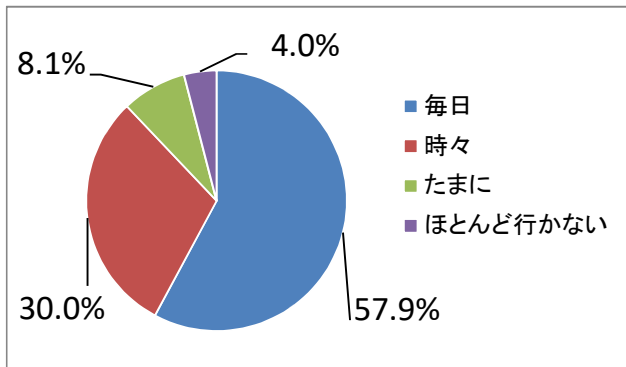

児童館等利用者への満足度アンケート結果〈児童〉

実施時期: 令和7年11月

回答数: 1,919人

Q1: 児童館にどのくらい遊びに行きますか?

区 分	R5	R6	R7	前年度比
ほぼ毎日	61.1%	55.3%	57.9%	2.6P
ときどき	26.6%	32.9%	30.0%	-2.9P
たまに	8.5%	8.9%	8.1%	-0.8P
ほとんど行かない	3.8%	3.0%	4.0%	1.0P
回答数	1,686人	1,861人	1,884人	23人

Q2: 児童館は楽しいですか?

区 分	R5	R6	R7	前年度比
とても楽しい	49.8%	50.3%	44.3%	-6.0P
楽しい	19.7%	22.1%	29.8%	7.7P
ふつう	24.6%	21.9%	22.8%	0.9P
つまらない	2.1%	2.6%	3.2%	0.6P
わからない	3.8%	3.1%		
回答数	1,685人	1,672人	1,902人	230人

Q3: 児童館で困ったことがあったら、児童館の先生に相談しますか?