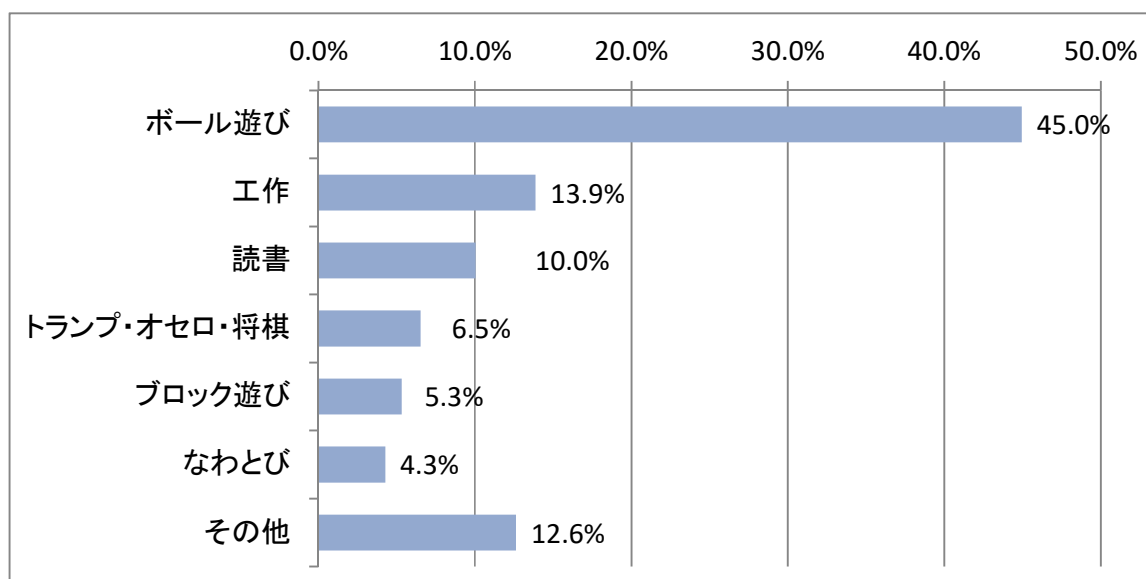

区 分	R5	R6	R7	前年度比
相談する	46.0%			
相談しない	12.1%			
困ったことがない	41.9%			
相談できる		80.9%	78.7%	-2.2P
相談できない		19.1%	21.3%	2.2P
回答数	1,685人	1,871人	1,894人	23人

※ R6から「相談できる・できない」に選択肢を変更

Q4: 児童館からどうやって帰るか、おうちの人と話していますか?

区 分	R5	R6	R7	前年度比
はい	81.1%	83.1%	84.4%	1.3P
いいえ	18.9%	16.9%	15.6%	-1.3P
回答数	1,709人	1,880人	1,903人	23人

Q5:児童館で一番楽しいことは何ですか？

Q6:児童館でやってみたいことはありますか？

<回答数が多い順に記載>

- スポーツ類
サッカー、バスケットボール、おにごっこ、ドッジボール、かくれんぼ、野球等
- デジタルゲーム、ボードゲーム、パズル、
- お楽しみ会、パーティ、おまつり
- 工作(アイロンビーズやアクアビーズ、スライムや粘土など)
- その他
シール交換、おままごと、映画・ドラマ映写会、お菓子を食べたい等