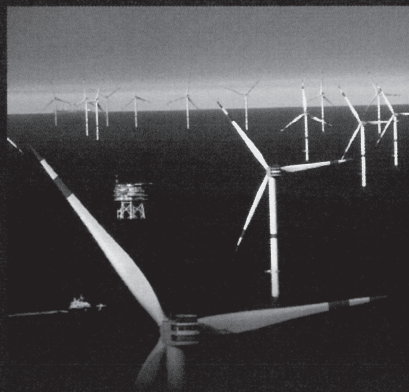

祝
第36回 秋田市夏まつり
雄物川花火大会
開催!

Northland PowerのNordsee1洋上風力発電所

資源に変える知恵
エネルギーに変える力

ユナイテッド計画株式会社

〒011-0904 秋田県秋田市寺内蛭根3丁目24-3
TEL.018-865-3776 FAX.018-865-3778
<https://www.united-k.jp/>