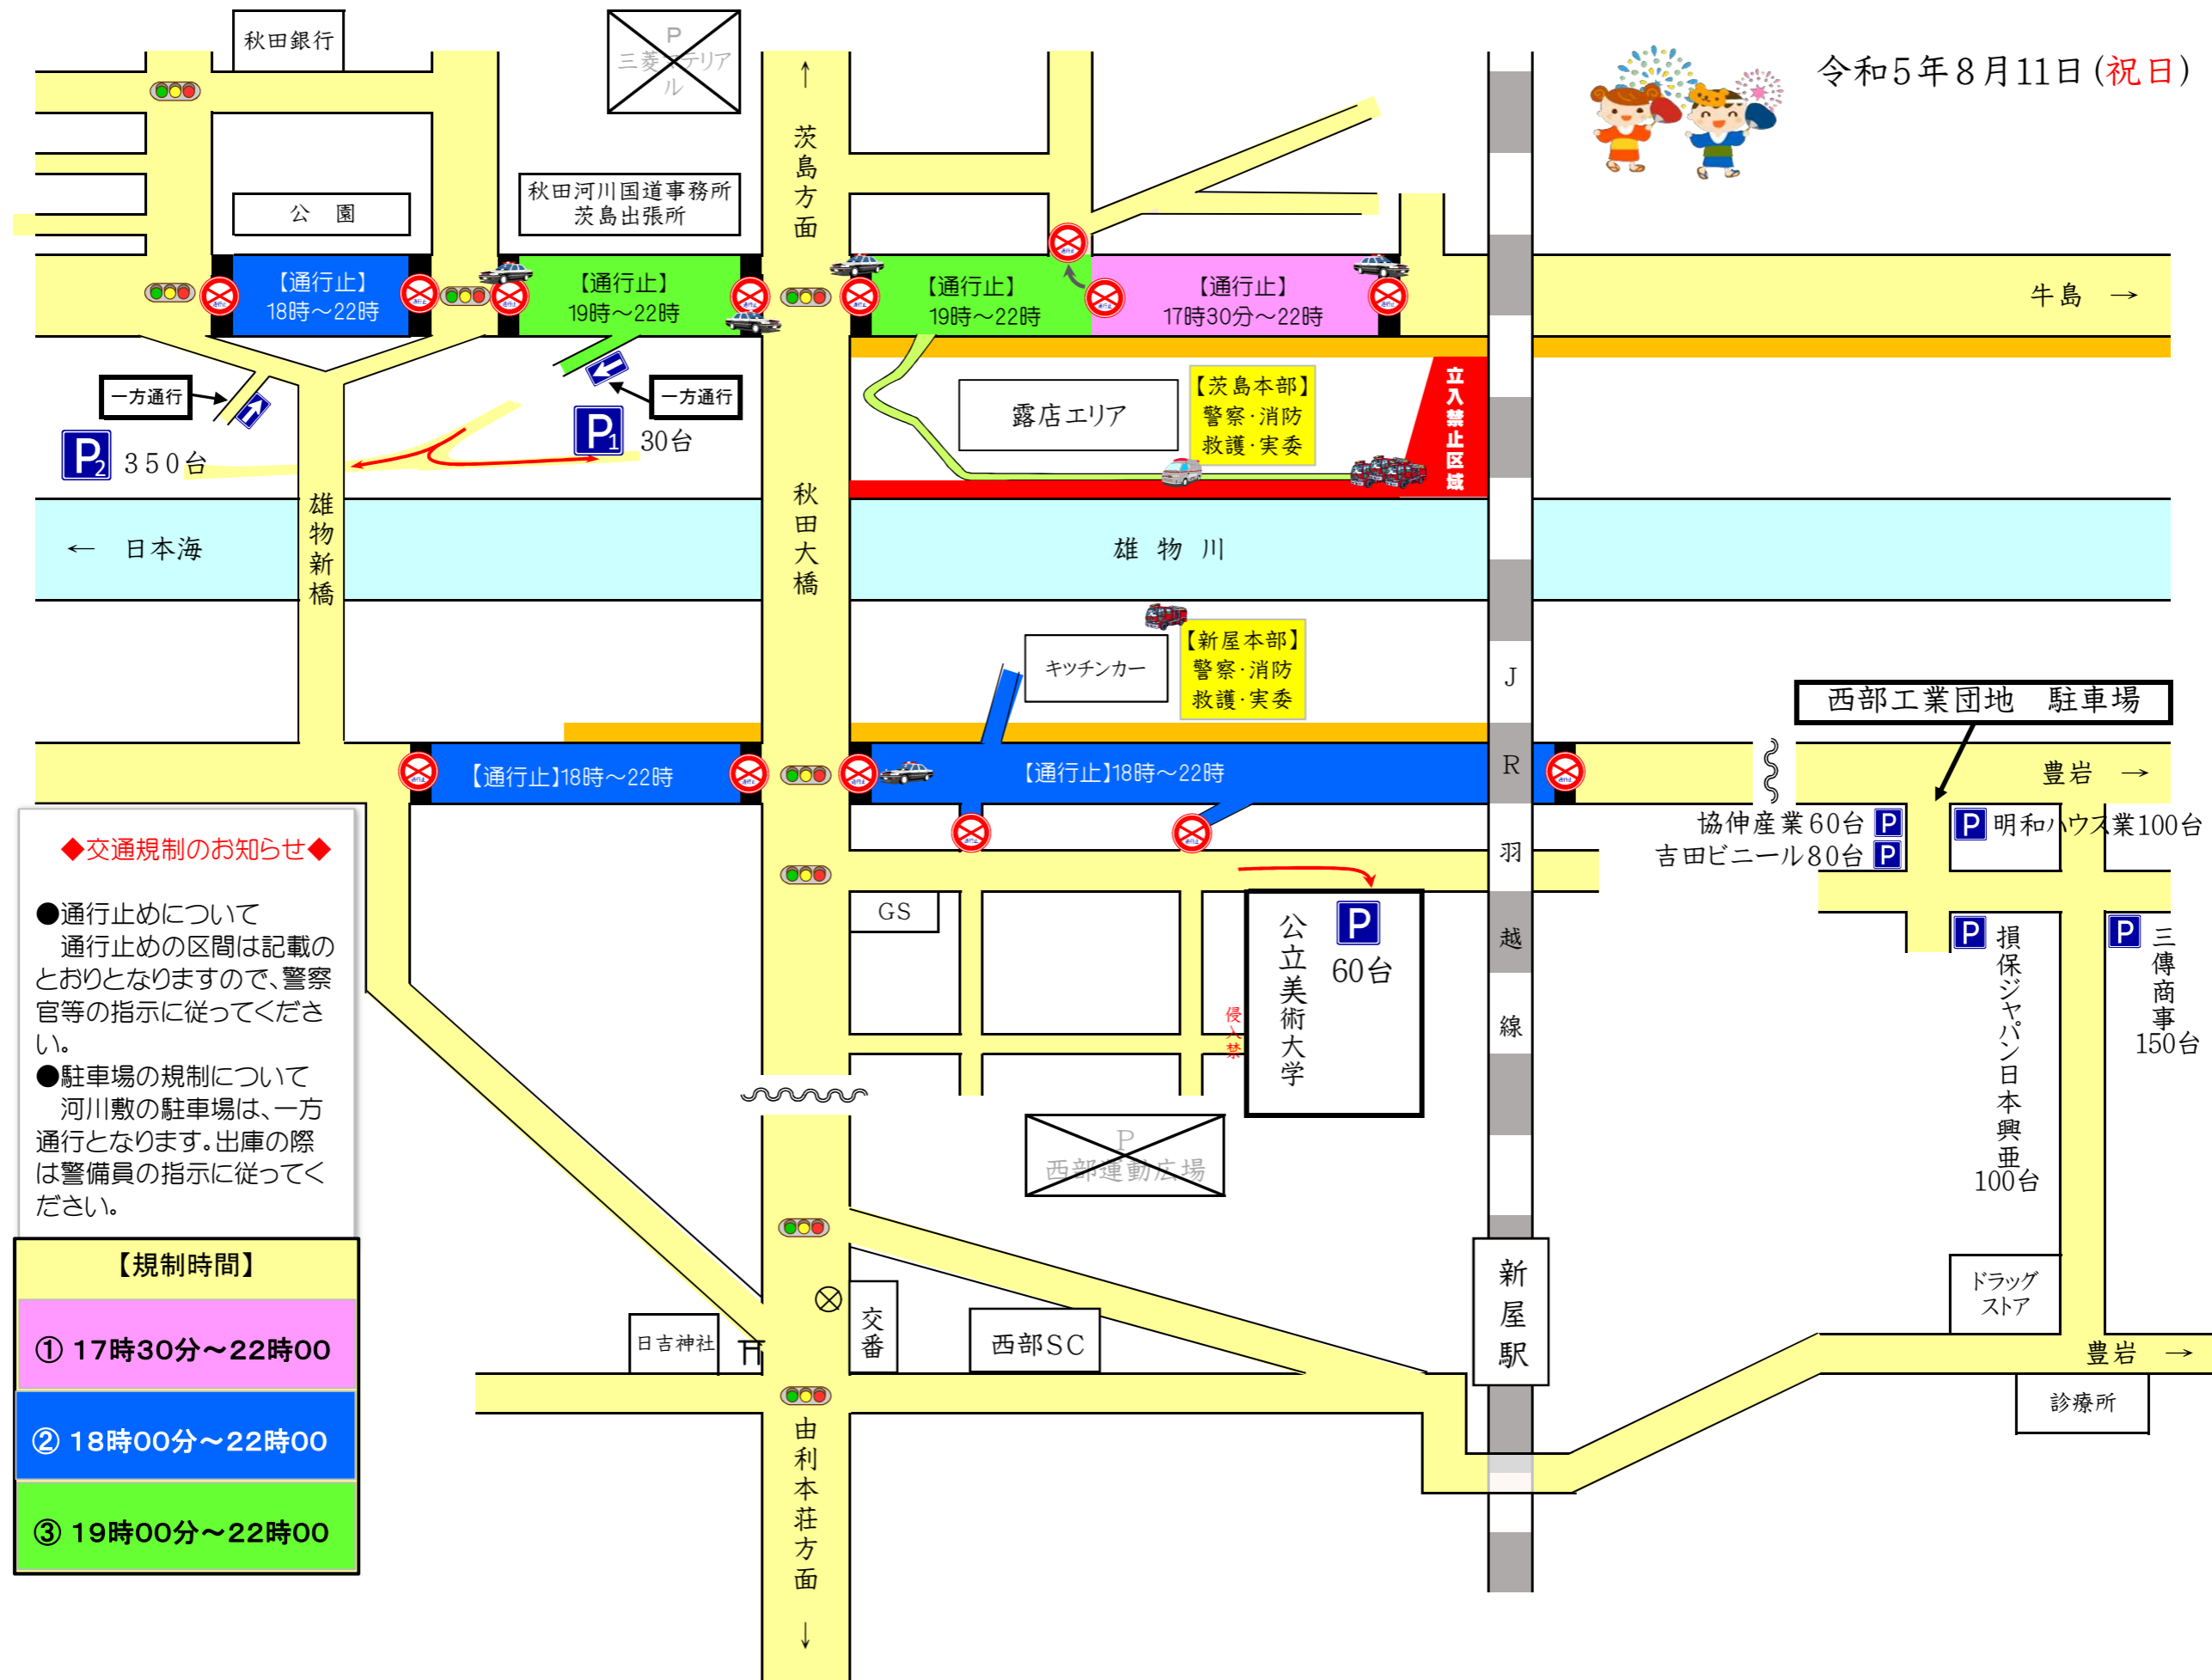

# 第36回秋田市夏まつり雄物川花火大会 交通規制・駐車場案内図

令和5年8月11日(祝日)

◆交通規制のお知らせ◆

- 通行止めについて  
通行止めの区間は記載のとおりとなりますので、警察官等の指示に従ってください。
- 駐車場の規制について  
河川敷の駐車場は、一方通行となります。出庫の際は警備員の指示に従ってください。

【規制時間】
① 17時30分～22時00
② 18時00分～22時00
③ 19時00分～22時00