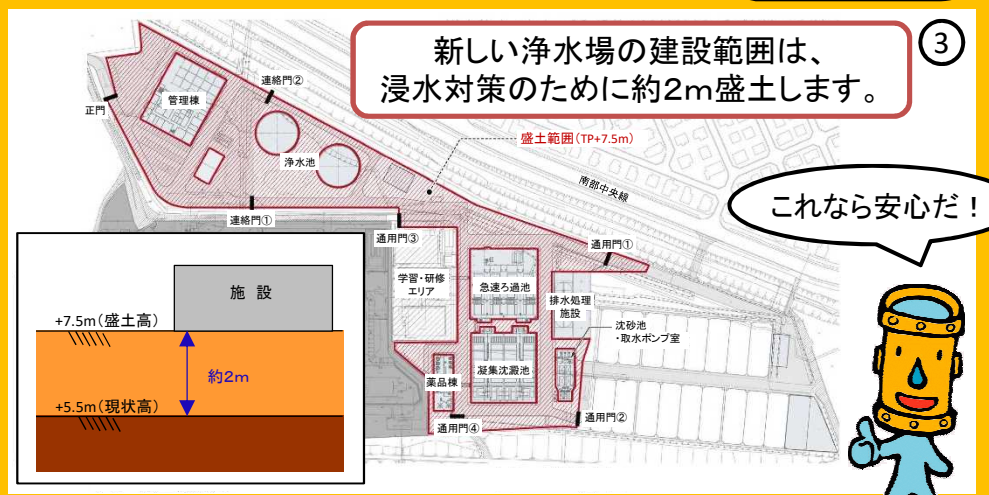

カ
ン
ち
ゃ
ん
さ
ん
ぽ

仁井田浄水場が新しくなるよ！

① 仁井田浄水場等整備事業がはじまりました！

浄水場が新しくなっても災害時に水が使えないとみんな困るよね。地震や停電も心配だけど水害の時は大丈夫かな？

これなら安心だ！

どんな施設ができるかはまたの機会に紹介するね！

秋田市上下水道局
マスコットキャラクター
「カンちゃん」

お問い合わせ
秋田市上下水道局
仁井田浄水場建設室
☎ 018-864-7565